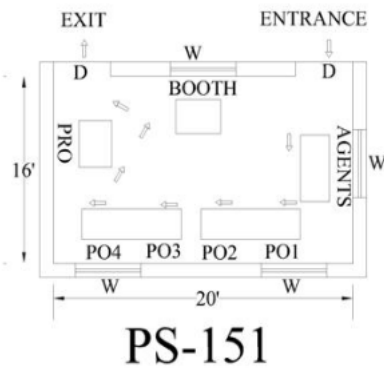

নির্বাচক নিবন্ধন আধিকারিকের স্বাক্ষর

Nazri Naksha

Google Map View

Polling Station Building Front View

Polling Station Front View

Cad View

Key MAP View

1 নাম : সৈয়দ বদরুল আলম পিতার নাম: সৈয়দ আবদুল কাদের বাড়ির নং : n0058 বয়স : 56 লিঙ্গ : পুরুষ ফটো উপলব্ধ	ZUM2177293	2 নাম : সৈয়দ আম্মান পিতার নাম: সৈয়দ বদরুল আলম বাড়ির নং : n0058 বয়স : 29 লিঙ্গ : পুরুষ ফটো উপলব্ধ	ZUM1732254	3 নাম : সেখ নাজিম আহমেদ পিতার নাম: সেখ আব্দুল রউফ বাড়ির নং : n0041 বয়স : 33 লিঙ্গ : পুরুষ ফটো উপলব্ধ	ZUM1411958
4 নাম : আব্দুল রসিদ পিতার নাম: সেখ আব্দুল গনি বাড়ির নং : n0041 বয়স : 59 লিঙ্গ : পুরুষ ফটো উপলব্ধ	WB/40/277/516485	5 নাম : সেখ জিশান পিতার নাম: আব্দুল রসিদ বাড়ির নং : n0041 বয়স : 29 লিঙ্গ : পুরুষ ফটো উপলব্ধ	ZUM1732171	6 নাম : সেখ আব্দুল রহমান পিতার নাম: সেখ আব্দুল গনি বাড়ির নং : n0043 বয়স : 69 লিঙ্গ : পুরুষ ফটো উপলব্ধ	WB/40/277/516521
7 নাম : সেখ জাহির আব্বাস পিতার নাম: সেখ আব্দুল রহমান বাড়ির নং : n0043 বয়স : 40 লিঙ্গ : পুরুষ ফটো উপলব্ধ	KGX2534097	8 নাম : সেখ মনিরুল রহমান পিতার নাম: সেখ আব্দুল রহমান বাড়ির নং : n0043 বয়স : 39 লিঙ্গ : পুরুষ ফটো উপলব্ধ	KGX2884328	9 নাম : সাহানাজ খাতুন স্বামীর নাম: সেখ মনিরুল রহমান বাড়ির নং : n0043 বয়স : 37 লিঙ্গ : মহিলা ফটো উপলব্ধ	ZUM1683069
10 নাম : রাবিয়া সেখ স্বামীর নাম: আলমাচ সেখ বাড়ির নং : n0009 বয়স : 60 লিঙ্গ : মহিলা ফটো উপলব্ধ	KGX2533958	11 নাম : সেখ সফিউল ইসলাম পিতার নাম: আলমাচ সেখ বাড়ির নং : n0009 বয়স : 45 লিঙ্গ : পুরুষ ফটো উপলব্ধ	KGX1763101	12 নাম : তামাল সেখ মায়ের নাম: সরিফা বিবি বাড়ির নং : n0009 বয়স : 46 লিঙ্গ : পুরুষ ফটো উপলব্ধ	KGX2535938
13 নাম : আনিসা বিবি স্বামীর নাম: তামাল সেখ বাড়ির নং : n0009 বয়স : 37 লিঙ্গ : মহিলা ফটো উপলব্ধ	ZUM1525815	14 নাম : হেদলাল সেখ মায়ের নাম: সরিফা বিবি বাড়ির নং : n0009 বয়স : 37 লিঙ্গ : পুরুষ ফটো উপলব্ধ	ZUM1525807	15 নাম : কালাম সেখ পিতার নাম: ইচাহক সেখ বাড়ির নং : n0009 বয়স : 55 লিঙ্গ : পুরুষ ফটো উপলব্ধ	WB/40/277/516527
16 নাম : জাহিরুল সেখ পিতার নাম: কালাম সেখ বাড়ির নং : n0009 বয়স : 33 লিঙ্গ : পুরুষ ফটো উপলব্ধ	ZUM1318906	17 নাম : মাসুরা বিবি স্বামীর নাম: সফিউল ইসলাম সেখ বাড়ির নং : n0009 বয়স : 37 লিঙ্গ : মহিলা ফটো উপলব্ধ	KGX2993699	18 নাম : রিমা বিবি স্বামীর নাম: জাহিরুল সেখ বাড়ির নং : n0009 বয়স : 35 লিঙ্গ : মহিলা ফটো উপলব্ধ	ZUM1198506
19 নাম : রবিনা বিবি স্বামীর নাম: হেডলাল সেখ বাড়ির নং : n0009 বয়স : 33 লিঙ্গ : মহিলা ফটো উপলব্ধ	ZUM1525823	20 নাম : সাজেদুল হক পিতার নাম: রেজাক হক বাড়ির নং : n0096 বয়স : 54 লিঙ্গ : পুরুষ ফটো উপলব্ধ	ZUM2177178	21 নাম : সামসাদ বেগম স্বামীর নাম: সাজেদুল হক বাড়ির নং : n0096 বয়স : 45 লিঙ্গ : মহিলা ফটো উপলব্ধ	KGX2881845
22 নাম : ইয়াসমিনা বিবি স্বামীর নাম: আব্বাস সেখ বাড়ির নং : n0096 বয়স : 31 লিঙ্গ : মহিলা ফটো উপলব্ধ	ZUM1732338	23 নাম : মইদুল সেখ পিতার নাম: আলি মহম্মদ সেখ বাড়ির নং : n0038 বয়স : 37 লিঙ্গ : পুরুষ ফটো উপলব্ধ	KGX2991420	24 নাম : কুলসুনবিবি স্বামীর নাম: ওহাব সেখ বাড়ির নং : n0011 বয়স : 75 লিঙ্গ : মহিলা ফটো উপলব্ধ	WB/40/277/516411
25 নাম : সিরাজুল সেখ পিতার নাম: ওহাব সেখ বাড়ির নং : n0011 বয়স : 52 লিঙ্গ : পুরুষ ফটো উপলব্ধ	WB/40/277/516428	26 নাম : খুসমা বিবি স্বামীর নাম: সিরাজুল সেখ বাড়ির নং : n0011 বয়স : 50 লিঙ্গ : মহিলা ফটো উপলব্ধ	KGX2882918	27 নাম : হাপিজুল সেখ পিতার নাম: ওহাব সেখ বাড়ির নং : n0011 বয়স : 48 লিঙ্গ : পুরুষ ফটো উপলব্ধ	WB/40/277/516999
28 নাম : মফেজা বিবি স্বামীর নাম: ভূদু সেখ বাড়ির নং : n0011 বয়স : 72 লিঙ্গ : মহিলা ফটো উপলব্ধ	WB/40/277/516336	29 নাম : হাপিজুল সেখ পিতার নাম: ভূদু সেখ বাড়ির নং : n0011 বয়স : 39 লিঙ্গ : পুরুষ ফটো উপলব্ধ	KGX2676435	30 নাম : ফজলুল সেখ পিতার নাম: সালাম সেখ বাড়ির নং : n0011 বয়স : 36 লিঙ্গ : পুরুষ ফটো উপলব্ধ	ZUM1412485