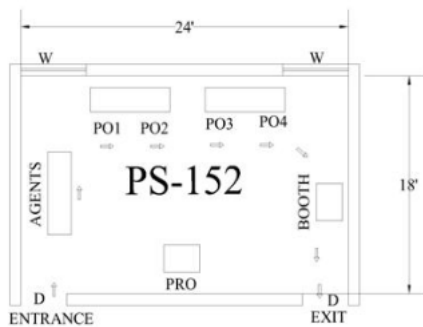

নির্বাচক নিবন্ধন আধিকারিকের স্বাক্ষর

Nazri Naksha

Google Map View

Polling Station Building Front View

Polling Station Front View

Cad View

Key MAP View

1 নাম : তনুজা বিবি স্বামীর নাম : হালিম সেখ বাড়ির নং : n0004 বয়স : মহিলা	WB/40/277/264405 ফটো উপলব্ধ	2 নাম : ফাকু বিবি স্বামীর নাম : হালিম সেখ বাড়ির নং : ০ বয়স : 72 লিঙ্গ : মহিলা	KGX2883817 ফটো উপলব্ধ	3 নাম : ইদ্রিজআলি সেখ পিতার নাম : মালেক সেখ বাড়ির নং : n0004 বয়স : 60 লিঙ্গ : পুরুষ	WB/40/277/516231 ফটো উপলব্ধ
4 নাম : ইসমাতারা খাতুন স্বামীর নাম : ইজানুর সেখ বাড়ির নং : n0004 বয়স : 33 লিঙ্গ : মহিলা	ZUM1412790 ফটো উপলব্ধ	5 নাম : ইজানুর সেখ পিতার নাম : আলমাস সেখ বাড়ির নং : n0004 বয়স : 32 লিঙ্গ : পুরুষ	ZUM1412857 ফটো উপলব্ধ	6 নাম : ফিরোজা সেখ স্বামীর নাম : আলমাস সেখ বাড়ির নং : n0004 বয়স : 60 লিঙ্গ : মহিলা	WB/40/277/516256 ফটো উপলব্ধ
7 নাম : আলমাস সেখ পিতার নাম : মালেক সেখ বাড়ির নং : n0004 বয়স : 65 লিঙ্গ : পুরুষ	WB/40/277/516340 ফটো উপলব্ধ	8 নাম : মুস্তাক সেখ পিতার নাম : হামিদ সেখ বাড়ির নং : n0004 বয়স : 37 লিঙ্গ : পুরুষ	KGX2991560 ফটো উপলব্ধ	9 নাম : গোলাম মর্তুজা সেখ পিতার নাম : হামিদ সেখ বাড়ির নং : n0004 বয়স : 43 লিঙ্গ : পুরুষ	KGX2145191 ফটো উপলব্ধ
10 নাম : মনোয়ারা সেখ স্বামীর নাম : হামিদ সেখ বাড়ির নং : n0004 বয়স : 60 লিঙ্গ : মহিলা	WB/40/277/516952 ফটো উপলব্ধ	11 নাম : রাজা সেখ পিতার নাম : হালিম সেখ বাড়ির নং : n0004 বয়স : 37 লিঙ্গ : পুরুষ	ZUM1318674 ফটো উপলব্ধ	12 নাম : হীরা সেখ পিতার নাম : হালিম সেখ বাড়ির নং : n0004 বয়স : 38 লিঙ্গ : পুরুষ	KGX3073855 ফটো উপলব্ধ
13 নাম : সাহেবা বিবি স্বামীর নাম : রহিম সেখ বাড়ির নং : n0004 বয়স : 35 লিঙ্গ : মহিলা	ZUM1319011 ফটো উপলব্ধ	14 নাম : নাজিমা (খাতুন) বিবি স্বামীর নাম : সেলিম সেখ বাড়ির নং : n0004 বয়স : 39 লিঙ্গ : মহিলা	ZUM0640029 ফটো উপলব্ধ	15 নাম : তোতা সেখ পিতার নাম : ইদ্রিস আলি সেখ বাড়ির নং : n0004 বয়স : 31 লিঙ্গ : পুরুষ	ZUM1526060 ফটো উপলব্ধ
16 নাম : আসফিকা বিবি স্বামীর নাম : ইসলাম সেখ বাড়ির নং : n0004 বয়স : 34 লিঙ্গ : মহিলা	ZUM1526052 ফটো উপলব্ধ	17 নাম : ইসলাম সেখ পিতার নাম : ইদ্রিস সেখ বাড়ির নং : n0004 বয়স : 40 লিঙ্গ : পুরুষ	ZUM1359124 ফটো উপলব্ধ	18 নাম : নরনেহার বিবি স্বামীর নাম : ইদ্রিস আলি সেখ বাড়ির নং : n0004 বয়স : 33 লিঙ্গ : মহিলা	WB/40/277/516258 ফটো উপলব্ধ
19 নাম : বকুল সেখ মায়ের নাম : নাসিমা বিবি বাড়ির নং : n0044 বয়স : 36 লিঙ্গ : পুরুষ	ZUM1412972 ফটো উপলব্ধ	20 নাম : সাহানা খাতুন(বিবি) স্বামীর নাম : হিরা সেখ বাড়ির নং : n0004 বয়স : 33 লিঙ্গ : মহিলা	ZUM1815000 ফটো উপলব্ধ	21 নাম : মুক্ত সেখ পিতার নাম : দুলাল সেখ বাড়ির নং : n0028 বয়স : 40 লিঙ্গ : পুরুষ	KGX2991651 ফটো উপলব্ধ
22 নাম : জোসনারা বিবি স্বামীর নাম : দুলাল সেখ বাড়ির নং : n0028 বয়স : 71 লিঙ্গ : মহিলা	WB/40/277/516868 ফটো উপলব্ধ	23 নাম : হীরালাল সেখ পিতার নাম : দুলাল সেখ বাড়ির নং : n0028 বয়স : 42 লিঙ্গ : পুরুষ	KGX2145878 ফটো উপলব্ধ	24 নাম : আফরোজা খাতুন পিতার নাম : আজমত আলি মন্ডল বাড়ির নং : n0073 বয়স : 31 লিঙ্গ : মহিলা	ZUM1525666 ফটো উপলব্ধ
25 নাম : লাভলি খাতুন পিতার নাম : দুলাল সেখ বাড়ির নং : n0028 বয়স : 40 লিঙ্গ : মহিলা	KGX2536076 ফটো উপলব্ধ	26 নাম : সজীব সেখ পিতার নাম : নুতন সেখ বাড়ির নং : n0023 বয়স : 33 লিঙ্গ : পুরুষ	ZUM1815026 ফটো উপলব্ধ	27 নাম : আসিমুদ্দিন সেখ পিতার নাম : আহমাদ সেখ বাড়ির নং : n0085 বয়স : 29 লিঙ্গ : পুরুষ	ZUM1902634 ফটো উপলব্ধ
28 নাম : স্বপ্না খাতুন বিবি স্বামীর নাম : গোলাম মর্তুজা সেখ বাড়ির নং : n0004 বয়স : 39 লিঙ্গ : মহিলা	JCZ2249043 ফটো উপলব্ধ	29 নাম : রুবিনা বিবি স্বামীর নাম : রাজা সেখ বাড়ির নং : n0004 বয়স : 27 লিঙ্গ : মহিলা	ZUM2309995 ফটো উপলব্ধ	30 নাম : রাজিবুল ইসলাম পিতার নাম : মোস্তফা সেখ বাড়ির নং : n0004 বয়স : 25 লিঙ্গ : পুরুষ	ZUM2310084 ফটো উপলব্ধ