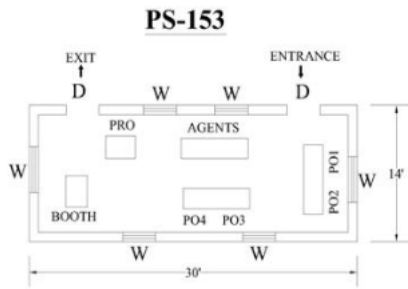

নির্বাচক নিবন্ধন আধিকারিকের স্বাক্ষর

Nazri Naksha

Google Map View

Polling Station Building Front View

Polling Station Front View

Cad View

Key MAP View

1 নাম : রিজিয়া খাতুন স্বামীর নাম: জামাল মোল্লা বাড়ির নং : n0022 বয়স : 41 লিঙ্গ : মহিলা	ZUM1199256 ফটো উপলব্ধ	2 নাম : জামাল বেগম স্বামীর নাম: আনুরা বিবি মোল্লা বাড়ির নং : n0022 বয়স : 43 লিঙ্গ : পুরুষ	ZUM1319383 ফটো উপলব্ধ	3 নাম : সইফুদ্দিন মোল্লা পিতার নাম: জলিল মোল্লা বাড়ির নং : n0022 বয়স : 31 লিঙ্গ : পুরুষ	ZUM1732767 ফটো উপলব্ধ
4 নাম : মফিজুল সেখ মায়ের নাম: আনু বিবি সেখ বাড়ির নং : n0095 বয়স : 33 লিঙ্গ : পুরুষ	ZUM1413194 ফটো উপলব্ধ	5 নাম : খোরসেদ পিতার নাম: পাঁচকড়ি বাড়ির নং : n0096 বয়স : 70 লিঙ্গ : পুরুষ	WB/40/277/510588 ফটো উপলব্ধ	6 নাম : জাহানারা বিবি স্বামীর নাম: খোরসেদ সেখ বাড়ির নং : n0096 বয়স : 66 লিঙ্গ : মহিলা	WB/40/277/510450 ফটো উপলব্ধ
7 নাম : রাজু সেখ পিতার নাম: খোরসেদ সেখ বাড়ির নং : n0096 বয়স : 39 লিঙ্গ : পুরুষ	KGX2992766 ফটো উপলব্ধ	8 নাম : সেরিনা বেগম স্বামীর নাম: রাজু সেখ বাড়ির নং : n0096 বয়স : 36 লিঙ্গ : মহিলা	ZUM1413236 ফটো উপলব্ধ	9 নাম : কুমা সাঁতরা স্বামীর নাম: কৃষ্ণ সাঁতরা বাড়ির নং : n0096 বয়স : 31 লিঙ্গ : মহিলা	ZUM1526466 ফটো উপলব্ধ
10 নাম : রহিমা বিবি স্বামীর নাম: মোরসেদ বাড়ির নং : n0097 বয়স : 53 লিঙ্গ : মহিলা	WB/40/277/510451 ফটো উপলব্ধ	11 নাম : রাজেশ সেখ পিতার নাম: মোরসেদ সেখ বাড়ির নং : n0097 বয়স : 36 লিঙ্গ : পুরুষ	ZUM1319193 ফটো উপলব্ধ	12 নাম : সেখ আবুল কালাম আসাদ পিতার নাম: আবুল হাসান সেখ বাড়ির নং : n0012 বয়স : 36 লিঙ্গ : পুরুষ	ZUM1199264 ফটো উপলব্ধ
13 নাম : হাসমিনা খাতুন বিবি স্বামীর নাম: সেখ আবুল কালাম আসাদ বাড়ির নং : n0012 বয়স : 30 লিঙ্গ : মহিলা	ZUM1642115 ফটো উপলব্ধ	14 নাম : আনুবিবি স্বামীর নাম: আজিত বাড়ির নং : n0095 বয়স : 74 লিঙ্গ : মহিলা	WB/40/277/510026 ফটো উপলব্ধ	15 নাম : হাসিবুল সেখ পিতার নাম: আজিত সেখ বাড়ির নং : n0095 বয়স : 42 লিঙ্গ : পুরুষ	KGX2992675 ফটো উপলব্ধ
16 নাম : মীনা খাতুন(বিবি) স্বামীর নাম: হাসিবুল সেখ বাড়ির নং : n0095 বয়স : 37 লিঙ্গ : মহিলা	ZUM1199124 ফটো উপলব্ধ	17 নাম : নাজিমা বিবি স্বামীর নাম: নাসিবুল সেখ বাড়ির নং : n0095 বয়স : 37 লিঙ্গ : মহিলা	ZUM0643569 ফটো উপলব্ধ	18 নাম : হাবল সেখ পিতার নাম: মোরসেদ সেখ বাড়ির নং : n0095 বয়স : 43 লিঙ্গ : পুরুষ	JQK2570125 ফটো উপলব্ধ
19 নাম : নাসরিন বিবি স্বামীর নাম: সইফুদ্দিন মোল্লা বাড়ির নং : n0258 বয়স : 27 লিঙ্গ : মহিলা	ZUM1902725 ফটো উপলব্ধ	20 নাম : শিল্পা খাতুন পিতার নাম: ইসমাইল সেখ বাড়ির নং : n0269 বয়স : 27 লিঙ্গ : মহিলা	ZUM1902832 ফটো উপলব্ধ	21 নাম : ইসমাইল মল্লিক পিতার নাম: রওশার মল্লিক বাড়ির নং : n0122 বয়স : 41 লিঙ্গ : পুরুষ	KGX2992733 ফটো উপলব্ধ
22 নাম : লতফা বিবি স্বামীর নাম: হাবল বাড়ির নং : n0095 বয়স : 42 লিঙ্গ : মহিলা	JQK2570117 ফটো উপলব্ধ	23 নাম : নাসিবুল সেখ পিতার নাম: আজিত সেখ বাড়ির নং : n0095 বয়স : 35 লিঙ্গ : পুরুষ	ZUM1112812 ফটো উপলব্ধ	24 নাম : হাফিজুল সেখ মায়ের নাম: আনু বিবি সেখ বাড়ির নং : n0095 বয়স : 33 লিঙ্গ : পুরুষ	ZUM1413244 ফটো উপলব্ধ
25 নাম : সোনাহারবিবি স্বামীর নাম: রফিক সেখ বাড়ির নং : n0124 বয়স : 51 লিঙ্গ : মহিলা	WB/40/277/510027 ফটো উপলব্ধ	26 নাম : তনজিলাবিবি স্বামীর নাম: রওসন মল্লিক বাড়ির নং : n0122 বয়স : 69 লিঙ্গ : মহিলা	WB/40/277/510182 ফটো উপলব্ধ	27 নাম : আলিয়া বিবি স্বামীর নাম: হাফিজুল সেখ বাড়ির নং : n0247 বয়স : 35 লিঙ্গ : মহিলা	ZUM1270057 ফটো উপলব্ধ
28 নাম : সুবোধ মল্লিক পিতার নাম: রওসন মল্লিক বাড়ির নং : n0122 বয়স : 50 লিঙ্গ : পুরুষ	WB/40/277/510265 ফটো উপলব্ধ	29 নাম : মীনাক্ষী মল্লিক স্বামীর নাম: সুবোধ মল্লিক বাড়ির নং : n0122 বয়স : 37 লিঙ্গ : মহিলা	KGX2992725 ফটো উপলব্ধ	30 নাম : যাদু মল্লিক পিতার নাম: রওসন মল্লিক বাড়ির নং : n0122 বয়স : 48 লিঙ্গ : পুরুষ	WB/40/277/510616 ফটো উপলব্ধ