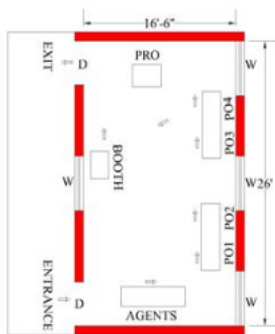

Cad View

Key MAP View

PS-154