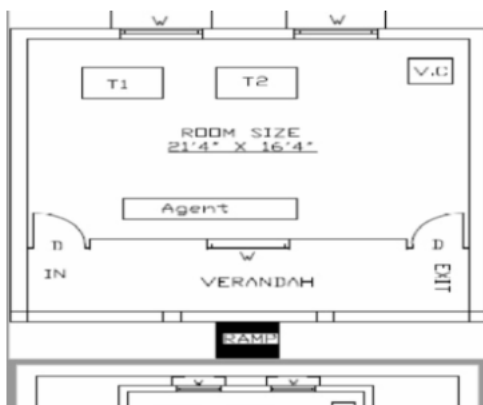

নির্বাচক নিবন্ধন আধিকারিকের স্বাক্ষর

Nazri Naksha

Google Map View

Polling Station Building Front View

Polling Station Front View

Cad View

Key MAP View

1 নাম : শতরুপা মাপদার স্বামীর নাম: সাগর মাপদার বাড়ির নং : n0079 বয়স : 33 লিঙ্গ : মহিলা	ZUM1414887 ফটো উপলব্ধ	2 নাম : উদয় ক্ষেত্রপাল পিতার নাম: নারায়ন ক্ষেত্রপাল বাড়ির নং : n0068 বয়স : 50 লিঙ্গ : পুরুষ	ZUM2182533 ফটো উপলব্ধ	3 নাম : হাজন ক্ষেত্রপাল পিতার নাম: কিংকর ক্ষেত্রপাল বাড়ির নং : n0084 বয়স : 58 লিঙ্গ : পুরুষ	WB/40/277/489479 ফটো উপলব্ধ
4 নাম : সনজীত ক্ষেত্রপাল পিতার নাম: হাজন ক্ষেত্রপাল বাড়ির নং : এন0084 বয়স : 30 লিঙ্গ : পুরুষ	ZUM2035145 ফটো উপলব্ধ	5 নাম : রবি ক্ষেত্রপাল পিতার নাম: নিশাকর ক্ষেত্রপাল বাড়ির নং : n0068 বয়স : 40 লিঙ্গ : পুরুষ	ZUM2182368 ফটো উপলব্ধ	6 নাম : বার্নী ক্ষেত্রপাল স্বামীর নাম: উদয় ক্ষেত্রপাল বাড়ির নং : n0068 বয়স : 45 লিঙ্গ : মহিলা	ZUM2182541 ফটো উপলব্ধ
7 নাম : বিজয় ক্ষেত্রপাল পিতার নাম: রবি ক্ষেত্রপাল বাড়ির নং : ধেরেপাড়া বয়স : 21 লিঙ্গ : পুরুষ	ZUM2634939 ফটো উপলব্ধ	8 নাম : মনোরমা ক্ষেত্রপাল স্বামীর নাম: হাজন ক্ষেত্রপাল বাড়ির নং : n0085 বয়স : 55 লিঙ্গ : মহিলা	WB/40/277/489556 ফটো উপলব্ধ	9 নাম : জগবন্ধু ঘোষ পিতার নাম: তারাপদ ঘোষ বাড়ির নং : n0027 বয়স : 47 লিঙ্গ : পুরুষ	KGX1517903 ফটো উপলব্ধ
10 নাম : টগর ঘোষ স্বামীর নাম: মাধাই ঘোষ বাড়ির নং : n0027 বয়স : 39 লিঙ্গ : মহিলা	KGX2990299 ফটো উপলব্ধ	11 নাম : মাধাই ঘোষ পিতার নাম: তারাপদ ঘোষ বাড়ির নং : n0027 বয়স : 49 লিঙ্গ : পুরুষ	ZUM2183267 ফটো উপলব্ধ	12 নাম : বিমল ঘোষ পিতার নাম: তারক ঘোষ বাড়ির নং : n0026 বয়স : 31 লিঙ্গ : পুরুষ	ZUM1527787 ফটো উপলব্ধ
13 নাম : সুভাষ ঘোষ পিতার নাম: মহাদেব ঘোষ বাড়ির নং : n0022 বয়স : 53 লিঙ্গ : পুরুষ	WB/40/277/489664 ফটো উপলব্ধ	14 নাম : মহাদেব ঘোষ পিতার নাম: শিবু ঘোষ বাড়ির নং : n0022 বয়স : 73 লিঙ্গ : পুরুষ	ZUM2635993 ফটো উপলব্ধ	15 নাম : জগবন্ধু ঘোষ পিতার নাম: সুবল ঘোষ বাড়ির নং : n0013 বয়স : 55 লিঙ্গ : পুরুষ	WB/40/277/489592 ফটো উপলব্ধ
16 নাম : তপতী ঘোষ স্বামীর নাম: তপন ঘোষ বাড়ির নং : n0009 বয়স : 39 লিঙ্গ : মহিলা	KGX2927333 ফটো উপলব্ধ	17 নাম : তিলকা ঘোষ স্বামীর নাম: ভরত ঘোষ বাড়ির নং : n0044 বয়স : 70 লিঙ্গ : মহিলা	ZUM2182855 ফটো উপলব্ধ	18 নাম : ভরত ঘোষ পিতার নাম: দ্বিজপদ ঘোষ বাড়ির নং : n0044 বয়স : 78 লিঙ্গ : পুরুষ	ZUM2182863 ফটো উপলব্ধ
19 নাম : শেফালী ঘোষ স্বামীর নাম: মহাদেব ঘোষ বাড়ির নং : n0039 বয়স : 83 লিঙ্গ : মহিলা	WB/40/277/489775 ফটো উপলব্ধ	20 নাম : পলাশ ঘোষ পিতার নাম: রনজিত ঘোষ বাড়ির নং : n0038 বয়স : 38 লিঙ্গ : পুরুষ	KGX2990232 ফটো উপলব্ধ	21 নাম : পদ্ম ঘোষ স্বামীর নাম: রনজিত ঘোষ বাড়ির নং : n0038 বয়স : 60 লিঙ্গ : মহিলা	ZUM2182301 ফটো উপলব্ধ
22 নাম : রনজিত ঘোষ পিতার নাম: দ্বিজপদ ঘোষ বাড়ির নং : n0038 বয়স : 69 লিঙ্গ : পুরুষ	ZUM2182350 ফটো উপলব্ধ	23 নাম : অঞ্জলি ঘোষ স্বামীর নাম: জয়দেব ঘোষ বাড়ির নং : n0036 বয়স : 59 লিঙ্গ : মহিলা	ZUM2182566 ফটো উপলব্ধ	24 নাম : জয়দেব ঘোষ পিতার নাম: পঞ্চানন ঘোষ বাড়ির নং : n0036 বয়স : 63 লিঙ্গ : পুরুষ	ZUM2182558 ফটো উপলব্ধ
25 নাম : ভগবতী ঘোষ স্বামীর নাম: বিষ্ণুপদ ঘোষ বাড়ির নং : n0036 বয়স : 61 লিঙ্গ : মহিলা	ZUM2182160 ফটো উপলব্ধ	26 নাম : বিষ্ণু পদ ঘোষ পিতার নাম: পঞ্চানন ঘোষ বাড়ির নং : n0036 বয়স : 67 লিঙ্গ : পুরুষ	ZUM2182178 ফটো উপলব্ধ	27 নাম : আলোচনা ঘোষ স্বামীর নাম: উত্তম ঘোষ বাড়ির নং : n0034 বয়স : 58 লিঙ্গ : মহিলা	WB/40/277/489808 ফটো উপলব্ধ
28 নাম : রঘুনাথ ঘোষ পিতার নাম: তারাপদ ঘোষ বাড়ির নং : n0027 বয়স : 46 লিঙ্গ : পুরুষ	KGX1518919 ফটো উপলব্ধ	29 নাম : সমরজিৎ ঘোষ পিতার নাম: সার্থক ঘোষ বাড়ির নং : n0053 বয়স : 35 লিঙ্গ : পুরুষ	ZUM1200054 ফটো উপলব্ধ	30 নাম : সার্থক ঘোষ পিতার নাম: নলিন ঘোষ বাড়ির নং : n0053 বয়স : 68 লিঙ্গ : পুরুষ	WB/40/277/489243 ফটো উপলব্ধ