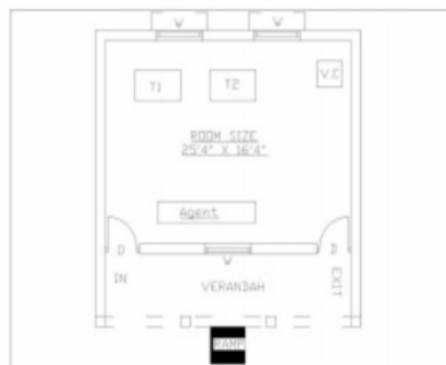

নির্বাচক নিবন্ধন আধিকারিকের স্বাক্ষর

Nazri Naksha

Google Map View

Polling Station Building Front View

Polling Station Front View

Cad View

Key MAP View

1 নাম : সামসুন্নেহার বেগম (সেখ) স্বামীর নাম: মফিজুল সেখ বাড়ির নং : n0172 বয়স : 32 লিঙ্গ : মহিলা	ZUM1466317	2 নাম : সেখ সাইফুল হাসান পিতার নাম: সেখ গোলাম জিকরিয়া বাড়ির নং : n0053 বয়স : 61 লিঙ্গ : পুরুষ	WB/40/277/180370	3 নাম : আজিজা খাতুন পিতার নাম: হাসমত আলি মণ্ডল বাড়ির নং : 154 বয়স : 30 লিঙ্গ : মহিলা	ZUM1682715
4 নাম : ইসমাইল সেখ পিতার নাম: নজরুল ইসলাম সেখ বাড়ির নং : 54 বয়স : 26 লিঙ্গ : পুরুষ	ZUM2081933	5 নাম : রীনা বিবি স্বামীর নাম: মজিবুল সেখ বাড়ির নং : n0100 বয়স : 37 লিঙ্গ : মহিলা	ZUM1241371	6 নাম : সাব্বিরা খাতুন স্বামীর নাম: সাহাজাহান সেখ বাড়ির নং : n0214 বয়স : 32 লিঙ্গ : মহিলা	ZUM1592161
7 নাম : আরিফুজ্জামান সেখ পিতার নাম: হাসানুজ্জামান সেখ বাড়ির নং : n0221 বয়স : 26 লিঙ্গ : পুরুষ	ZUM1989904	8 নাম : সেখ ফিরোজ পিতার নাম: সেখ ফরোজ বাড়ির নং : নং বয়স : 23 লিঙ্গ : পুরুষ	ZUM2418259	9 নাম : আপশিরা সেখ স্বামীর নাম: সেখ সাইফুল হাসান বাড়ির নং : n0053 বয়স : 37 লিঙ্গ : মহিলা	KGX3038114
10 নাম : সারজিনা খাতুন স্বামীর নাম: মহিবুল সেখ বাড়ির নং : কুশাগড়িয়া বয়স : 26 লিঙ্গ : মহিলা	TFM2388817	11 নাম : মজিবুল সেখ পিতার নাম: ইদ্রিশ আলি সেখ বাড়ির নং : n0100 বয়স : 36 লিঙ্গ : পুরুষ	KGX3038247	12 নাম : ফরজ সেখ পিতার নাম: গোলাম কুদ্দুস সেখ বাড়ির নং : N-0007 বয়স : 24 লিঙ্গ : পুরুষ	ZUM2323111
13 নাম : মকবুল সেখ পিতার নাম: নুরহোসেন সেখ বাড়ির নং : n0063 বয়স : 37 লিঙ্গ : পুরুষ	KGX2956282	14 নাম : সাব্বিনা খাতুন সেখ স্বামীর নাম: মহিবুল সেখ বাড়ির নং : n0063 বয়স : 42 লিঙ্গ : মহিলা	ZUM1466903	15 নাম : আছিয়া সেখ স্বামীর নাম: নুরহোসেন সেখ বাড়ির নং : n0063 বয়স : 77 লিঙ্গ : মহিলা	WB/40/277/180237
16 নাম : হানিফা খাতুন সেখ স্বামীর নাম: সামিম সেখ বাড়ির নং : n0244 বয়স : 32 লিঙ্গ : মহিলা	ZUM1595677	17 নাম : বৃন্দা সেখ স্বামীর নাম: মকবুল সেখ বাড়ির নং : এন0063 বয়স : 28 লিঙ্গ : মহিলা	ZUM2010023	18 নাম : মহিবুল সেখ পিতার নাম: নুর হোসেন সেখ বাড়ির নং : n0063 বয়স : 44 লিঙ্গ : পুরুষ	ZUM1088095
19 নাম : সেখ হাসমত আলি পিতার নাম: কোহিনুর সেখ বাড়ির নং : n0184 বয়স : 43 লিঙ্গ : পুরুষ	KGX2788230	20 নাম : বেকসুনা খাতুন সেখ স্বামীর নাম: মজিবুল সেখ বাড়ির নং : n0184 বয়স : 33 লিঙ্গ : মহিলা	ZUM1592401	21 নাম : ফরিদ সেখ পিতার নাম: মোরসেদ আলি সেখ বাড়ির নং : n0124 বয়স : 37 লিঙ্গ : পুরুষ	KGX3038189
22 নাম : জাকির আলি সেখ পিতার নাম: আনসা আলি সেখ বাড়ির নং : n0103 বয়স : 30 লিঙ্গ : পুরুষ	ZUM1772680	23 নাম : জামীরুল সেখ পিতার নাম: জাফর আলি সেখ বাড়ির নং : এন0036 বয়স : 23 লিঙ্গ : পুরুষ	ZUM2415909	24 নাম : আনসারআলি সেখ পিতার নাম: কাওসার আলি সেখ বাড়ির নং : n0103 বয়স : 55 লিঙ্গ : পুরুষ	ZUM2227981
25 নাম : আনসুরা সেখ স্বামীর নাম: আনসার আলি সেখ বাড়ির নং : n0103 বয়স : 51 লিঙ্গ : মহিলা	ZUM2227890	26 নাম : ফিরোজা সেখ স্বামীর নাম: মোরসেদ সেখ বাড়ির নং : n0124 বয়স : 54 লিঙ্গ : মহিলা	WB/40/277/180070	27 নাম : নাসিরুদ্দিন সেখ পিতার নাম: মোরসেদ আলি সেখ বাড়ির নং : n0124 বয়স : 33 লিঙ্গ : পুরুষ	ZUM1466663
28 নাম : রবিবুল সেখ পিতার নাম: মোরসেদ আলি সেখ বাড়ির নং : n0124 বয়স : 31 লিঙ্গ : পুরুষ	ZUM1466796	29 নাম : মাস্তু সেখ স্বামীর নাম: ফরিদ সেখ বাড়ির নং : n0124 বয়স : 31 লিঙ্গ : মহিলা	ZUM1592328	30 নাম : জাফর আলি সেখ পিতার নাম: সফরউল্লা সেখ বাড়ির নং : n0036 বয়স : 51 লিঙ্গ : পুরুষ	ZUM2158392