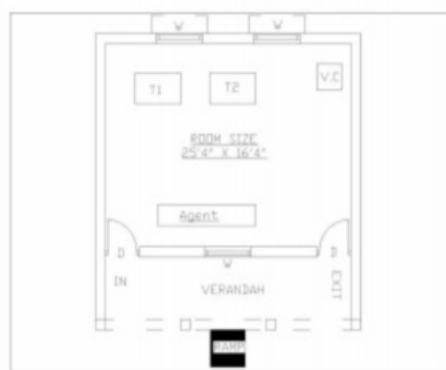

নির্বাচক নিবন্ধন আধিকারিকের স্বাক্ষর

Nazri Naksha

Google Map View

Polling Station Building Front View

Polling Station Front View

Cad View

Key MAP View

1 নাম : লক্ষ্মী কিস্কু স্বামীর নাম: গোপাল কিস্কু বাড়ির নং : n0292 বয়স : 44 লিঙ্গ : মহিলা	ZUM1700608 ফটো উপলব্ধ	2 নাম : গোপাল কিস্কু পিতার নাম: ধনু কিস্কু বাড়ির নং : n0293 বয়স : 46 লিঙ্গ : পুরুষ	ZUM1700616 ফটো উপলব্ধ	3 নাম : রঞ্জিং কিস্কু পিতার নাম: গোপাল কিস্কু বাড়ির নং : না বয়স : 20 লিঙ্গ : পুরুষ	ZUM2598860 ফটো উপলব্ধ
4 নাম : পূজা কৈউট স্বামীর নাম: অজয় কৈউট বাড়ির নং : n0373 বয়স : 27 লিঙ্গ : মহিলা	ZUM2003986 ফটো উপলব্ধ	5 নাম : সাওদা খাতুন স্বামীর নাম: মোস্তাফা শেখ বাড়ির নং : N0232 বয়স : 27 লিঙ্গ : মহিলা	ZUM2010478 ফটো উপলব্ধ	6 নাম : প্রিয়া খাতুন স্বামীর নাম: মনিরুল সেখ বাড়ির নং : এন0265 বয়স : 23 লিঙ্গ : মহিলা	ZUM2418168 ফটো উপলব্ধ
7 নাম : নয়নতারা খাতুন স্বামীর নাম: সামিম উদ্দিন সেখ বাড়ির নং : এন0252 বয়স : 25 লিঙ্গ : মহিলা	YWL2039196 ফটো উপলব্ধ	8 নাম : হামিদ হোসেন পিতার নাম: রাসিদ সেখ বাড়ির নং : এন0188 বয়স : 30 লিঙ্গ : পুরুষ	ZUM2010387 ফটো উপলব্ধ	9 নাম : নূরসিমা খাতুন পিতার নাম: মহম্মদ আলি সেখ বাড়ির নং : 267 বয়স : 28 লিঙ্গ : মহিলা	ZUM2010262 ফটো উপলব্ধ
10 নাম : সাহানারা খাতুন স্বামীর নাম: আবুবক্কর সেখ বাড়ির নং : এন0188 বয়স : 31 লিঙ্গ : মহিলা	ZUM2010395 ফটো উপলব্ধ	11 নাম : সোনালী খাতুন স্বামীর নাম: নজিবুল সেখ বাড়ির নং : 176 বয়স : 25 লিঙ্গ : মহিলা	ZUM2010692 ফটো উপলব্ধ	12 নাম : মৌমিতা খাতুন স্বামীর নাম: আখিরুল সেখ বাড়ির নং : এন0224 বয়স : 24 লিঙ্গ : মহিলা	ZUM2440717 ফটো উপলব্ধ
13 নাম : নয়নতারা খাতুন স্বামীর নাম: সাবু আলি সেখ বাড়ির নং : এন0257 বয়স : 22 লিঙ্গ : মহিলা	ZUM2440766 ফটো উপলব্ধ	14 নাম : পায়েল খাতুন স্বামীর নাম: আসফাকুল্লা সেখ বাড়ির নং : এন0303 বয়স : 22 লিঙ্গ : মহিলা	ZUM2440824 ফটো উপলব্ধ	15 নাম : পার্বতী সরেন পিতার নাম: বকুল সরেন বাড়ির নং : এন0232 বয়স : 26 লিঙ্গ : মহিলা	RVU2307312 ফটো উপলব্ধ
16 নাম : সালমা খাতুন পিতার নাম: ইজাবুল সেখ বাড়ির নং : এন0282 বয়স : 26 লিঙ্গ : মহিলা	ZUM2010189 ফটো উপলব্ধ	17 নাম : আর্জিনা খাতুন স্বামীর নাম: আকিবুল সেখ বাড়ির নং : 256 বয়স : 30 লিঙ্গ : মহিলা	ZUM2010320 ফটো উপলব্ধ	18 নাম : ইয়াসমিন খাতুন পিতার নাম: আকবর মল্লিক বাড়ির নং : কুলডাঙ্গা বয়স : 27 লিঙ্গ : মহিলা	ZUM2010122 ফটো উপলব্ধ
19 নাম : টুম্পা খাতুন স্বামীর নাম: নিতাই সেখ বাড়ির নং : N0233 বয়স : 24 লিঙ্গ : মহিলা	ZUM2324200 ফটো উপলব্ধ	20 নাম : দীপা হাঁসদা পিতার নাম: সুখলাল হাঁসদা বাড়ির নং : এন0232 বয়স : 22 লিঙ্গ : মহিলা	ZUM2548402 ফটো উপলব্ধ	21 নাম : রূপসোনা খাতুন সেখ স্বামীর নাম: সাইফুদ্দিন সেখ বাড়ির নং : 268 বয়স : 34 লিঙ্গ : মহিলা	ZUM2010700 ফটো উপলব্ধ
22 নাম : রেজিনা খাতুন সেখ স্বামীর নাম: রবিউল হক সেখ বাড়ির নং : 304 বয়স : 26 লিঙ্গ : মহিলা	ZUM2010718 ফটো উপলব্ধ	23 নাম : মতিয়ারা খাতুন স্বামীর নাম: ইব্রাহিম খান বাড়ির নং : আটিকেডাঙ্গা বয়স : 27 লিঙ্গ : মহিলা	ZUM2324374 ফটো উপলব্ধ	24 নাম : দিলীপ কুমার গাঙ্গুলী পিতার নাম: ব্রজনা প্রসন্ন গাঙ্গুলী বাড়ির নং : n0115 বয়স : 72 লিঙ্গ : পুরুষ	ZUM2228203 ফটো উপলব্ধ
25 নাম : অনিতা গাঙ্গুলী স্বামীর নাম: দিলীপ কুমার গাঙ্গুলী বাড়ির নং : n0115 বয়স : 66 লিঙ্গ : মহিলা	ZUM2228195 ফটো উপলব্ধ	26 নাম : সদাশিব গাঙ্গুলী পিতার নাম: বরুণদেব গাঙ্গুলী বাড়ির নং : n0318 বয়স : 27 লিঙ্গ : পুরুষ	ZUM1865559 ফটো উপলব্ধ	27 নাম : বেবী গাঙ্গুলী স্বামীর নাম: কৃষ্ণ মোহন গাঙ্গুলী বাড়ির নং : n0023 বয়স : 35 লিঙ্গ : মহিলা	ZUM1241637 ফটো উপলব্ধ
28 নাম : মুনমুন গাঙ্গুলী স্বামীর নাম: গোপীমোহন গাঙ্গুলী বাড়ির নং : n0023 বয়স : 49 লিঙ্গ : মহিলা	WB/40/277/159078 ফটো উপলব্ধ	29 নাম : বরুণদেব গাঙ্গুলী পিতার নাম: ত্রিগুনা প্রসন্ন গাঙ্গুলী বাড়ির নং : n0023 বয়স : 63 লিঙ্গ : পুরুষ	WB/40/277/159347 ফটো উপলব্ধ	30 নাম : গীতা গাঙ্গুলী স্বামীর নাম: বরুণদেব গাঙ্গুলী বাড়ির নং : n0023 বয়স : 58 লিঙ্গ : মহিলা	WB/40/277/159076 ফটো উপলব্ধ