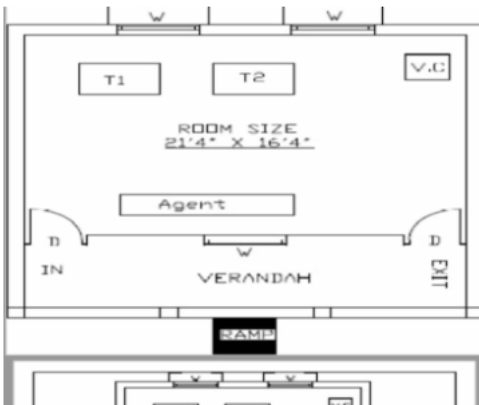

নির্বাচক নিবন্ধন আধিকারিকের স্বাক্ষর

Nazri Naksha

Google Map View

Polling Station Building Front View

Polling Station Front View

Cad View

Key MAP View

1 নাম : ইসমাতারা বিবি স্বামীর নাম: আজাদ রহমান মোল্লা বাড়ির নং : n0164 বয়স : 31 লিঙ্গ : মহিলা	ZUM1906718 ফটো উপলব্ধ	2 নাম : চন্দনা বিবি স্বামীর নাম: ইজাবুল সেখ বাড়ির নং : n0165 বয়স : 28 লিঙ্গ : মহিলা	ZUM1906726 ফটো উপলব্ধ	3 নাম : গুলসোনা খাতুন পিতার নাম: সিরাজুল সেখ বাড়ির নং : N072 বয়স : 28 লিঙ্গ : মহিলা	AQT1804723 ফটো উপলব্ধ
4 নাম : রবীন কর্মকার পিতার নাম: ধনপতি কর্মকার বাড়ির নং : n0007 বয়স : 39 লিঙ্গ : পুরুষ	KGX2927176 ফটো উপলব্ধ	5 নাম : শৈলবালা কর্মকার স্বামীর নাম: সুদেব কর্মকার বাড়ির নং : n0005 বয়স : 75 লিঙ্গ : মহিলা	KGX2863009 ফটো উপলব্ধ	6 নাম : ক্ষুদিরাম কর্মকার পিতার নাম: সুদেব কর্মকার বাড়ির নং : n0005 বয়স : 58 লিঙ্গ : পুরুষ	KGX2863017 ফটো উপলব্ধ
7 নাম : স্বপ্না কর্মকার স্বামীর নাম: ক্ষুদিরাম কর্মকার বাড়ির নং : n0005 বয়স : 53 লিঙ্গ : মহিলা	KGX3014685 ফটো উপলব্ধ	8 নাম : সন্ধ্যারানী কর্মকার স্বামীর নাম: সহদেব কর্মকার বাড়ির নং : n0059 বয়স : 75 লিঙ্গ : মহিলা	KGX2863041 ফটো উপলব্ধ	9 নাম : দিলীপ কর্মকার পিতার নাম: সহদেব কর্মকার বাড়ির নং : n0059 বয়স : 55 লিঙ্গ : পুরুষ	KGX2863058 ফটো উপলব্ধ
10 নাম : পম্পা কর্মকার স্বামীর নাম: দিলীপ কর্মকার বাড়ির নং : n0059 বয়স : 48 লিঙ্গ : মহিলা	KGX2863066 ফটো উপলব্ধ	11 নাম : নবকুমার কর্মকার পিতার নাম: সহদেব কর্মকার বাড়ির নং : n0059 বয়স : 52 লিঙ্গ : পুরুষ	KGX2863074 ফটো উপলব্ধ	12 নাম : পদ্মরাণী কর্মকার স্বামীর নাম: জীতেন্দ্রনাথ কর্মকার বাড়ির নং : n0006 বয়স : 66 লিঙ্গ : মহিলা	KGX2862951 ফটো উপলব্ধ
13 নাম : তপন কর্মকার পিতার নাম: জীতেন্দ্র কর্মকার বাড়ির নং : n0006 বয়স : 48 লিঙ্গ : পুরুষ	KGX2862977 ফটো উপলব্ধ	14 নাম : সোমা কর্মকার স্বামীর নাম: তপন কর্মকার বাড়ির নং : n0006 বয়স : 36 লিঙ্গ : মহিলা	ZUM1534395 ফটো উপলব্ধ	15 নাম : বুলটি কর্মকার স্বামীর নাম: সুকান্ত কর্মকার বাড়ির নং : n0006 বয়স : 37 লিঙ্গ : মহিলা	ZUM1534254 ফটো উপলব্ধ
16 নাম : সুমন কর্মকার পিতার নাম: ক্ষুদিরাম কর্মকার বাড়ির নং : n0005 বয়স : 29 লিঙ্গ : পুরুষ	ZUM1820679 ফটো উপলব্ধ	17 নাম : সৌরভ কর্মকার পিতার নাম: দিলীপ কর্মকার বাড়ির নং : N0059 বয়স : 27 লিঙ্গ : মহিলা	ZUM1981885 ফটো উপলব্ধ	18 নাম : রিয়া কর্মকার স্বামীর নাম: সুমন কর্মকার বাড়ির নং : এন0005 বয়স : 22 লিঙ্গ : মহিলা	ZUM2516201 ফটো উপলব্ধ
19 নাম : সৌভিক কর্মকার পিতার নাম: দিলীপ কর্মকার বাড়ির নং : এন0059 বয়স : 22 লিঙ্গ : পুরুষ	ZUM2479640 ফটো উপলব্ধ	20 নাম : দেবনীনা কর্মকার স্বামীর নাম: নবকুমার কর্মকার বাড়ির নং : n0059 বয়স : 40 লিঙ্গ : মহিলা	ZUM1534155 ফটো উপলব্ধ	21 নাম : সপ্তর্ষি কর্মকার পিতার নাম: নবকুমার কর্মকার বাড়ির নং : জ্যোতশ্যাম বয়স : 20 লিঙ্গ : পুরুষ	ZUM2635001 ফটো উপলব্ধ
22 নাম : বুলেট ক্ষেত্রপাল পিতার নাম: শক্তি ক্ষেত্রপাল বাড়ির নং : নং027 বয়স : 29 লিঙ্গ : পুরুষ	ZUM2045656 ফটো উপলব্ধ	23 নাম : সুকুমার ক্ষেত্রপাল পিতার নাম: দশরথ ক্ষেত্রপাল বাড়ির নং : n0027 বয়স : 30 লিঙ্গ : পুরুষ	ZUM1820794 ফটো উপলব্ধ	24 নাম : অসীমা ক্ষেত্রপাল স্বামীর নাম: সুকুমার ক্ষেত্রপাল বাড়ির নং : n0027 বয়স : 31 লিঙ্গ : মহিলা	ZUM1820802 ফটো উপলব্ধ
25 নাম : বাপন ক্ষেত্রপাল পিতার নাম: দুর্ঘাধোন ক্ষেত্রপাল বাড়ির নং : নং0144 বয়স : 25 লিঙ্গ : পুরুষ	ZUM2045847 ফটো উপলব্ধ	26 নাম : রুমা ক্ষেত্রপাল পিতার নাম: সাধন ক্ষেত্রপাল বাড়ির নং : নং025 বয়স : 26 লিঙ্গ : মহিলা	ZUM2045714 ফটো উপলব্ধ	27 নাম : সাগর ক্ষেত্রপাল পিতার নাম: সুদেব ক্ষেত্রপাল বাড়ির নং : এন0021 বয়স : 24 লিঙ্গ : পুরুষ	ZUM2369726 ফটো উপলব্ধ
28 নাম : টুম্পা ক্ষেত্রপাল স্বামীর নাম: বরন ক্ষেত্রপাল বাড়ির নং : এন0023 বয়স : 25 লিঙ্গ : মহিলা	ZUM2369791 ফটো উপলব্ধ	29 নাম : রাজু ক্ষেত্রপাল পিতার নাম: দশরথ ক্ষেত্রপাল বাড়ির নং : n0027 বয়স : 45 লিঙ্গ : পুরুষ	KGX2114387 ফটো উপলব্ধ	30 নাম : কাঞ্চন ক্ষেত্রপাল স্বামীর নাম: দশরথ ক্ষেত্রপাল বাড়ির নং : n0027 বয়স : 60 লিঙ্গ : মহিলা	KGX1706449 ফটো উপলব্ধ