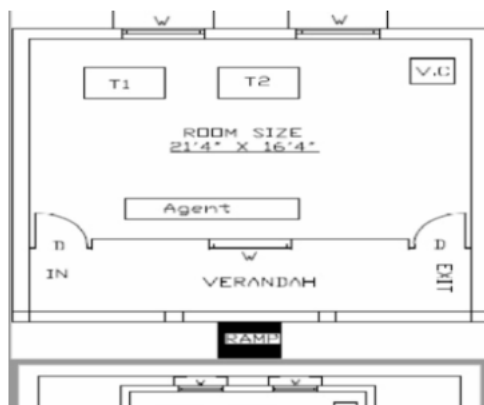

নির্বাচক নিবন্ধন আধিকারিকের স্বাক্ষর

Nazri Naksha

Google Map View

Polling Station Building Front View

Polling Station Front View

Cad View

Key MAP View

1 নাম : নাজিমা বিবি স্বামীর নাম: আসগর আলি মন্ডল বাড়ির নং : n0324 বয়স : 30 লিঙ্গ : মহিলা	ZUM1649235 ফটো উপলব্ধ	2 নাম : রাবেয়া খাতুন মায়ের নাম: মমিনা বিবি বাড়ির নং : n0360 বয়স : 36 লিঙ্গ : মহিলা	ZUM1571918 ফটো উপলব্ধ	3 নাম : তুহিনা বিবি স্বামীর নাম: হাসান মণ্ডল বাড়ির নং : n0330 বয়স : 27 লিঙ্গ : মহিলা	ZUM1907161 ফটো উপলব্ধ
4 নাম : শম্পা কর্মকার স্বামীর নাম: অরুণ কর্মকার বাড়ির নং : n0079 বয়স : 47 লিঙ্গ : মহিলা	KGX2857803 ফটো উপলব্ধ	5 নাম : মালতি কর্মকার স্বামীর নাম: অনিলা চন্দ্র কর্মকার বাড়ির নং : n0079 বয়স : 78 লিঙ্গ : মহিলা	WB/40/277/453055 ফটো উপলব্ধ	6 নাম : অরুণ কর্মকার পিতার নাম: অনিলাচন্দ্র কর্মকার বাড়ির নং : n0079 বয়স : 52 লিঙ্গ : পুরুষ	WB/40/277/453365 ফটো উপলব্ধ
7 নাম : সালমা বিবি স্বামীর নাম: সাহেব সেখ বাড়ির নং : n0082 বয়স : 24 লিঙ্গ : মহিলা	ZUM2293652 ফটো উপলব্ধ	8 নাম : সেলিমা বিবি স্বামীর নাম: সাহিব সেখ বাড়ির নং : n0082 বয়স : 38 লিঙ্গ : মহিলা	ZUM1648450 ফটো উপলব্ধ	9 নাম : সাহিদ সেখ পিতার নাম: মসলেম সেখ বাড়ির নং : n0082 বয়স : 33 লিঙ্গ : পুরুষ	ZUM1535038 ফটো উপলব্ধ
10 নাম : সাহিনুর বিবি সেখ স্বামীর নাম: সাহিদ সেখ বাড়ির নং : n0082 বয়স : 35 লিঙ্গ : মহিলা	ZUM1648435 ফটো উপলব্ধ	11 নাম : সাহিব সেখ পিতার নাম: মসলেম সেখ বাড়ির নং : n0082 বয়স : 36 লিঙ্গ : পুরুষ	ZUM1535020 ফটো উপলব্ধ	12 নাম : সাহেব সেখ পিতার নাম: মোসলেম সেখ বাড়ির নং : n0082 বয়স : 33 লিঙ্গ : পুরুষ	ZUM1648427 ফটো উপলব্ধ
13 নাম : সাজাহান সেখ পিতার নাম: সাহারালী সেখ বাড়ির নং : n0337 বয়স : 31 লিঙ্গ : পুরুষ	ZUM1907237 ফটো উপলব্ধ	14 নাম : আমিনা খাতুন স্বামীর নাম: রকিবুল সেখ বাড়ির নং : N0242 বয়স : 27 লিঙ্গ : মহিলা	ZUM2293884 ফটো উপলব্ধ	15 নাম : শিখাসোনা খাতুন স্বামীর নাম: সাহিদুল সেখ বাড়ির নং : এন1999 বয়স : 24 লিঙ্গ : মহিলা	ZUM2290047 ফটো উপলব্ধ
16 নাম : সঞ্জিত গাইন পিতার নাম: মহানন্দ গাইন বাড়ির নং : n0130 বয়স : 61 লিঙ্গ : পুরুষ	WB/40/277/453065 ফটো উপলব্ধ	17 নাম : দীপালী গাইন স্বামীর নাম: সঞ্জীত গাইন বাড়ির নং : n0130 বয়স : 43 লিঙ্গ : মহিলা	ZUM0719989 ফটো উপলব্ধ	18 নাম : খোকন ঘোষ পিতার নাম: বাসুদেব ঘোষ বাড়ির নং : n0044 বয়স : 42 লিঙ্গ : পুরুষ	KGX2859361 ফটো উপলব্ধ
19 নাম : রেখা ঘোষ স্বামীর নাম: খোকন ঘোষ বাড়ির নং : n0044 বয়স : 36 লিঙ্গ : মহিলা	ZUM1417716 ফটো উপলব্ধ	20 নাম : শক্তিপদ ঘোষ পিতার নাম: প্রমথ ঘোষ বাড়ির নং : n0138 বয়স : 66 লিঙ্গ : পুরুষ	KGX1509827 ফটো উপলব্ধ	21 নাম : আরতী ঘোষ স্বামীর নাম: শক্তিপদ ঘোষ বাড়ির নং : n0138 বয়স : 53 লিঙ্গ : মহিলা	ZUM2178895 ফটো উপলব্ধ
22 নাম : রাজু ঘোষ পিতার নাম: শক্তিপদ ঘোষ বাড়ির নং : n0138 বয়স : 36 লিঙ্গ : পুরুষ	ZUM0720003 ফটো উপলব্ধ	23 নাম : ডালিম ঘোষ পিতার নাম: বাসুদেব ঘোষ বাড়ির নং : n0044 বয়স : 44 লিঙ্গ : পুরুষ	KGX2108975 ফটো উপলব্ধ	24 নাম : আরতী ঘোষ স্বামীর নাম: বাসুদেব ঘোষ বাড়ির নং : n0044 বয়স : 57 লিঙ্গ : মহিলা	KGX2857829 ফটো উপলব্ধ
25 নাম : শ্যামলী ঘোষ স্বামীর নাম: ডালিম ঘোষ বাড়ির নং : n0044 বয়স : 40 লিঙ্গ : মহিলা	ZUM1942622 ফটো উপলব্ধ	26 নাম : মানিক টুডু পিতার নাম: ঠাকুর দাস টুডু বাড়ির নং : n0029 বয়স : 39 লিঙ্গ : পুরুষ	ZUM1130004 ফটো উপলব্ধ	27 নাম : দাশু টুডু পিতার নাম: ভগিরত টুডু বাড়ির নং : n0036 বয়স : 66 লিঙ্গ : পুরুষ	WB/40/277/453452 ফটো উপলব্ধ
28 নাম : লক্ষ্মী টুডু স্বামীর নাম: দাশু টুডু বাড়ির নং : n0036 বয়স : 61 লিঙ্গ : মহিলা	ZUM2179513 ফটো উপলব্ধ	29 নাম : সূর্য টুডু পিতার নাম: দাশু টুডু বাড়ির নং : n0036 বয়স : 32 লিঙ্গ : পুরুষ	ZUM1583962 ফটো উপলব্ধ	30 নাম : রুপা মোল্লা স্বামীর নাম: ইমরান মোল্লা বাড়ির নং : n0036 বয়স : 30 লিঙ্গ : মহিলা	ZUM1648401 ফটো উপলব্ধ