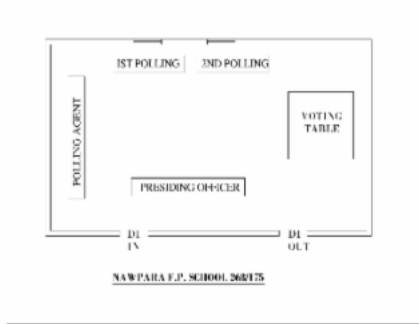

নির্বাচক নিবন্ধন আধিকারিকের স্বাক্ষর

Nazri Naksha

Google Map View

Polling Station Building Front View

Polling Station Front View

Cad View

Key MAP View

1 নাম : রফিকুল সেখ পিতার নাম: বজল সেখ বাড়ির নং : n0159 বয়স : 30 লিঙ্গ : পুরুষ	ZUM1649359 ফটো উপলব্ধ	2 নাম : সোনাভান বিবি স্বামীর নাম: গাজন সেখ বাড়ির নং : n0163 বয়স : 57 লিঙ্গ : মহিলা	KGX1044981 ফটো উপলব্ধ	3 নাম : ফিরদৌসী বিবি স্বামীর নাম: আলম সেখ বাড়ির নং : এন0167 বয়স : 49 লিঙ্গ : মহিলা	KGX1694629 ফটো উপলব্ধ
4 নাম : অজিফা খাতুন পিতার নাম: এজারুল সেখ বাড়ির নং : এন0166 বয়স : 31 লিঙ্গ : মহিলা	ZUM1915826 ফটো উপলব্ধ	5 নাম : ঋতুপর্ণা খাতুন স্বামীর নাম: জিয়ারুল সেখ বাড়ির নং : এন0126 বয়স : 28 লিঙ্গ : মহিলা	ZUM2050532 ফটো উপলব্ধ	6 নাম : সাবানা বিবি স্বামীর নাম: ইস্তাকিন সেখ বাড়ির নং : এন0039 বয়স : 26 লিঙ্গ : মহিলা	ZUM2051142 ফটো উপলব্ধ
7 নাম : মধুমালা বিবি স্বামীর নাম: জমিরুল সেখ বাড়ির নং : এন0150 বয়স : 28 লিঙ্গ : মহিলা	ZUM1996479 ফটো উপলব্ধ	8 নাম : রেশমা বিবি স্বামীর নাম: রাজা সেখ বাড়ির নং : N0079 বয়স : 31 লিঙ্গ : মহিলা	ZUM2298123 ফটো উপলব্ধ	9 নাম : রাজিনা বিবি স্বামীর নাম: মফি জুদ্দিন শেখ বাড়ির নং : এন0102 বয়স : 34 লিঙ্গ : মহিলা	ZUM2050581 ফটো উপলব্ধ
10 নাম : উজাফা বিবি স্বামীর নাম: জব্বার আলি সেখ বাড়ির নং : এন0103 বয়স : 32 লিঙ্গ : মহিলা	ZUM2050904 ফটো উপলব্ধ	11 নাম : সাজু বিবি স্বামীর নাম: পাটু সেখ বাড়ির নং : n0184 বয়স : 29 লিঙ্গ : মহিলা	ZUM1908177 ফটো উপলব্ধ	12 নাম : সাবানা বিবি স্বামীর নাম: মঙ্গল সেখ বাড়ির নং : n0182 বয়স : 28 লিঙ্গ : মহিলা	ZUM1908151 ফটো উপলব্ধ
13 নাম : সুফেরা বিবি স্বামীর নাম: ইসরাইল সেখ বাড়ির নং : এন0122 বয়স : 32 লিঙ্গ : মহিলা	ZUM2050557 ফটো উপলব্ধ	14 নাম : ফ লসুরা খাতুন পিতার নাম: কেসমত সেখ বাড়ির নং : N0162 বয়স : 31 লিঙ্গ : মহিলা	ZUM1998152 ফটো উপলব্ধ	15 নাম : কদম বিবি স্বামীর নাম: পিন্টু সেখ বাড়ির নং : n0104 বয়স : 38 লিঙ্গ : মহিলা	ZUM1996115 ফটো উপলব্ধ
16 নাম : আল্লাদি বিবি স্বামীর নাম: মুক্ত সেখ বাড়ির নং : n0188 বয়স : 33 লিঙ্গ : মহিলা	ZUM1908219 ফটো উপলব্ধ	17 নাম : নির্মল মুরমু পিতার নাম: সনাতন মুরমু বাড়ির নং : এন0052 বয়স : 26 লিঙ্গ : পুরুষ	ZUM2050888 ফটো উপলব্ধ	18 নাম : তারক মুরমু পিতার নাম: সাধন মুরমু বাড়ির নং : এন0066 বয়স : 26 লিঙ্গ : পুরুষ	ZUM2050847 ফটো উপলব্ধ
19 নাম : বর্ণা মুরমু পিতার নাম: সাধন মুরমু বাড়ির নং : এন0066 বয়স : 25 লিঙ্গ : মহিলা	ZUM2051050 ফটো উপলব্ধ	20 নাম : জাহিরুল মল্লিক পিতার নাম: জয়নাল মল্লিক বাড়ির নং : এন0091 বয়স : 29 লিঙ্গ : পুরুষ	ZUM2050508 ফটো উপলব্ধ	21 নাম : প্রতাপ সরেন মায়ের নাম: সোমবারি সরেন বাড়ির নং : এন0034 বয়স : 25 লিঙ্গ : পুরুষ	ZUM2051084 ফটো উপলব্ধ
22 নাম : রজিফা খাতুন পিতার নাম: নুরইসলাম মন্ডল বাড়ির নং : n0013 বয়স : 37 লিঙ্গ : মহিলা	NEY1292994 ফটো উপলব্ধ	23 নাম : রুকসুনা বিবি স্বামীর নাম: বাদশা সেখ বাড়ির নং : n0016 বয়স : 38 লিঙ্গ : মহিলা	ZUM0731463 ফটো উপলব্ধ	24 নাম : সাফির সেখ পিতার নাম: নেক মহাম্মদ সেখ বাড়ির নং : n0016 বয়স : 50 লিঙ্গ : পুরুষ	KGX1780766 ফটো উপলব্ধ
25 নাম : আলেক নূর বিবি স্বামীর নাম: সাফির সেখ বাড়ির নং : n0016 বয়স : 38 লিঙ্গ : মহিলা	ZUM0731471 ফটো উপলব্ধ	26 নাম : সহিদুল সেখ পিতার নাম: কাউসার সেখ বাড়ির নং : n0018 বয়স : 39 লিঙ্গ : পুরুষ	ZUM0731554 ফটো উপলব্ধ	27 নাম : গাজনু সেখ পিতার নাম: রেকাব আলি সেখ বাড়ির নং : n0161 বয়স : 64 লিঙ্গ : পুরুষ	KGX1044973 ফটো উপলব্ধ
28 নাম : তাজিলা বিবি সেখ স্বামীর নাম: তজলু সেখ বাড়ির নং : n0165 বয়স : 54 লিঙ্গ : মহিলা	WB/40/277/537509 ফটো উপলব্ধ	29 নাম : তজলু সেখ পিতার নাম: রেকাব আলি সেখ বাড়ির নং : n0166 বয়স : 58 লিঙ্গ : পুরুষ	ZUM1114982 ফটো উপলব্ধ	30 নাম : আবুল কালাম সেখ পিতার নাম: রেকাব আলি সেখ বাড়ির নং : n0168 বয়স : 53 লিঙ্গ : পুরুষ	WB/40/277/537745 ফটো উপলব্ধ