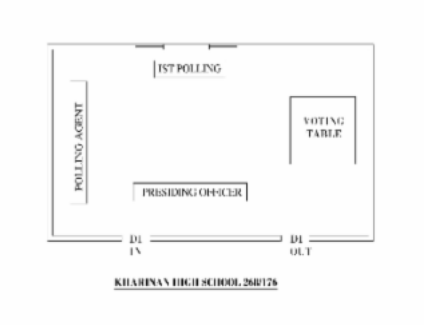

নির্বাচক নিবন্ধন আধিকারিকের স্বাক্ষর

Nazri Naksha

Google Map View

Polling Station Building Front View

Polling Station Front View

Cad View

Key MAP View

1 নাম : রিজিয়া বিবি মণ্ডল স্বামীর নাম: আজমাইল মণ্ডল বাড়ির নং : n0085 বয়স : 47 লিঙ্গ : মহিলা	KGX2099893	ফটো উপলব্ধ	2 নাম : রীনা কিকু স্বামীর নাম: ধীরেন কিকু বাড়ির নং : n0085 বয়স : 38 লিঙ্গ : মহিলা	KGX2985984	ফটো উপলব্ধ	3 নাম : নাজেরা বিবি সেখ স্বামীর নাম: মুনছুর সেখ বাড়ির নং : n0034 বয়স : 47 লিঙ্গ : মহিলা	KGX1497031	ফটো উপলব্ধ
4 নাম : জামাল সেখ পিতার নাম: ছোলদার সেখ বাড়ির নং : n0061 বয়স : 56 লিঙ্গ : পুরুষ	KGX2099901	ফটো উপলব্ধ	5 নাম : জামিলা বিবি সেখ স্বামীর নাম: জামাল সেখ বাড়ির নং : n0061 বয়স : 51 লিঙ্গ : মহিলা	KGX2099919	ফটো উপলব্ধ	6 নাম : মফিজুল সেখ পিতার নাম: জামাল সেখ বাড়ির নং : n0061 বয়স : 32 লিঙ্গ : পুরুষ	ZUM1649599	ফটো উপলব্ধ
7 নাম : আর্জিনা মণ্ডল স্বামীর নাম: বাদশা মণ্ডল বাড়ির নং : n0085 বয়স : 30 লিঙ্গ : মহিলা	ZUM1738152	ফটো উপলব্ধ	8 নাম : হারুন সেখ পিতার নাম: নাসির সেখ বাড়ির নং : n0086 বয়স : 49 লিঙ্গ : পুরুষ	KGX2930766	ফটো উপলব্ধ	9 নাম : সুরমা বিবি স্বামীর নাম: সাইফুল সেখ বাড়ির নং : n0294 বয়স : 38 লিঙ্গ : মহিলা	KGX2654630	ফটো উপলব্ধ
10 নাম : রফিকুল বিবি স্বামীর নাম: আলি হাফেজ মোল্লা বাড়ির নং : n0096 বয়স : 85 লিঙ্গ : মহিলা	WB/40/277/438235	ফটো উপলব্ধ	11 নাম : লালমহম্মদ মোল্লা পিতার নাম: আলিহাফেজ মোল্লা বাড়ির নং : n0096 বয়স : 56 লিঙ্গ : পুরুষ	WB/40/277/438227	ফটো উপলব্ধ	12 নাম : হামিদা মোল্লা স্বামীর নাম: লালমহম্মদ মোল্লা বাড়ির নং : n0096 বয়স : 50 লিঙ্গ : মহিলা	WB/40/277/438183	ফটো উপলব্ধ
13 নাম : হামিদ মোল্লা পিতার নাম: লাল মহম্মদ মোল্লা বাড়ির নং : n0096 বয়স : 29 লিঙ্গ : পুরুষ	ZUM1738087	ফটো উপলব্ধ	14 নাম : পারভিন বিবি স্বামীর নাম: টপিজুল সেখ বাড়ির নং : n0297 বয়স : 31 লিঙ্গ : মহিলা	ZUM1515667	ফটো উপলব্ধ	15 নাম : বাদশা মন্ডল পিতার নাম: আজমাইল মন্ডল বাড়ির নং : n0085 বয়স : 32 লিঙ্গ : পুরুষ	ZUM1537539	ফটো উপলব্ধ
16 নাম : ধীরেন কিসকু পিতার নাম: দাত্তরাম কিসকু বাড়ির নং : n0085 বয়স : 46 লিঙ্গ : পুরুষ	KGX2930758	ফটো উপলব্ধ	17 নাম : মিঠুন মণ্ডল পিতার নাম: আজমাইল মণ্ডল বাড়ির নং : n0085 বয়স : 33 লিঙ্গ : পুরুষ	ZUM1327188	ফটো উপলব্ধ	18 নাম : মলিনা বিবি স্বামীর নাম: সামসুর সেখ বাড়ির নং : n0034 বয়স : 49 লিঙ্গ : মহিলা	KGX2853943	ফটো উপলব্ধ
19 নাম : হানিফ মোল্লা পিতার নাম: লাল মহম্মদ মোল্লা বাড়ির নং : N0096 বয়স : 26 লিঙ্গ : পুরুষ	ZUM1943588	ফটো উপলব্ধ	20 নাম : জাফরিনা খাতুন পিতার নাম: জিয়াদ আলি সেখ বাড়ির নং : n0336 বয়স : 27 লিঙ্গ : মহিলা	ZUM1926450	ফটো উপলব্ধ	21 নাম : সান্তনা বিবি স্বামীর নাম: আসরাফুল মল্লিক বাড়ির নং : n0337 বয়স : 27 লিঙ্গ : মহিলা	ZUM1926468	ফটো উপলব্ধ
22 নাম : নাসিরুল সেখ পিতার নাম: সামসুর সেখ বাড়ির নং : n0034 বয়স : 42 লিঙ্গ : পুরুষ	KGX2243350	ফটো উপলব্ধ	23 নাম : আলেয়া বিবি সেখ স্বামীর নাম: হারুন সেখ বাড়ির নং : n0086 বয়স : 47 লিঙ্গ : মহিলা	KGX2853745	ফটো উপলব্ধ	24 নাম : সুরোজ সেখ পিতার নাম: হারুন সেখ বাড়ির নং : N0086 বয়স : 28 লিঙ্গ : পুরুষ	ZUM2313898	ফটো উপলব্ধ
25 নাম : নরগিস পরভিন খাতুন মায়ের নাম: নাজেরা বিবি সেখ বাড়ির নং : N0034 বয়স : 25 লিঙ্গ : মহিলা	ZUM2313476	ফটো উপলব্ধ	26 নাম : ফারহানা খাতুন স্বামীর নাম: মনিরুল সেখ বাড়ির নং : এন0141 বয়স : 28 লিঙ্গ : মহিলা	ZUM1807684	ফটো উপলব্ধ	27 নাম : মনুজা খাতুন স্বামীর নাম: শাহাজান সেখ বাড়ির নং : n0114 বয়স : 31 লিঙ্গ : মহিলা	TFM1720440	ফটো উপলব্ধ
28 নাম : সেলিমা মন্ডল স্বামীর নাম: ফিরোজ মণ্ডল বাড়ির নং : n0084 বয়স : 43 লিঙ্গ : মহিলা	KGX1497684	ফটো উপলব্ধ	29 নাম : জামরুল কাজী পিতার নাম: সরীফ কাজী বাড়ির নং : n0081 বয়স : 48 লিঙ্গ : পুরুষ	KGX2853752	ফটো উপলব্ধ	30 নাম : ফিরোজ বিবি স্বামীর নাম: জামরুল সেখ বাড়ির নং : n0081 বয়স : 46 লিঙ্গ : মহিলা	KGX2487163	ফটো উপলব্ধ