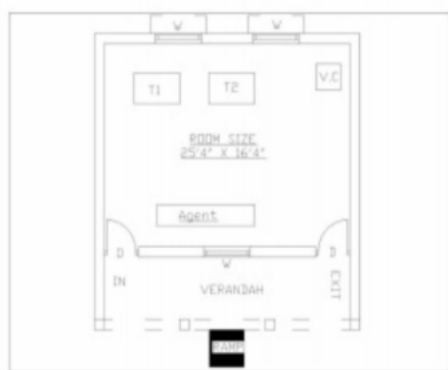

নির্বাচক নিবন্ধন আধিকারিকের স্বাক্ষর

Nazri Naksha

Google Map View

Polling Station Building Front View

Polling Station Front View

Cad View

Key MAP View

1 নাম : নুরনেহার বিবি স্বামীর নাম: ওজদার সেখ বাড়ির নং : n0040 বয়স : 64 লিঙ্গ : মহিলা	KGX2787224 ফটো উপলব্ধ	2 নাম : সরিফা বিবি পিতার নাম: আকবর আলী সেখ বাড়ির নং : n0014 বয়স : 58 লিঙ্গ : মহিলা	WB/40/277/177547 ফটো উপলব্ধ	3 নাম : দোলেনা বেগম মন্ডল স্বামীর নাম: হাসমত মন্ডল বাড়ির নং : n0150 বয়স : 44 লিঙ্গ : মহিলা	KGX1648690 ফটো উপলব্ধ
4 নাম : আসমা সেখ স্বামীর নাম: মোসারফ সেখ বাড়ির নং : 86 বয়স : 28 লিঙ্গ : মহিলা	ZUM2011112 ফটো উপলব্ধ	5 নাম : সেখ সফিউল হক পিতার নাম: হকসেদ আলি সেখ বাড়ির নং : n0161 বয়স : 42 লিঙ্গ : পুরুষ	KGX2354744 ফটো উপলব্ধ	6 নাম : হাসমত মন্ডল পিতার নাম: আকচেদ মন্ডল বাড়ির নং : n0150 বয়স : 46 লিঙ্গ : পুরুষ	KGX1648708 ফটো উপলব্ধ
7 নাম : সেলিমা খাতুন স্বামীর নাম: জিয়ারুল ইসলাম সেখ বাড়ির নং : এন0162 বয়স : 22 লিঙ্গ : মহিলা	ZUM2440873 ফটো উপলব্ধ	8 নাম : সেখ আলি আব্বাস পিতার নাম: সাকিল সেখ বাড়ির নং : n0241 বয়স : 42 লিঙ্গ : পুরুষ	ZUM1990399 ফটো উপলব্ধ	9 নাম : জেসমিনা খাতুন পিতার নাম: নুর ইসলাম সেখ বাড়ির নং : 067 বয়স : 25 লিঙ্গ : মহিলা	ZUM2011070 ফটো উপলব্ধ
10 নাম : নার্গিস খাতুন পিতার নাম: হাসমত আলি সেখ বাড়ির নং : n0264 বয়স : 30 লিঙ্গ : মহিলা	ZUM1608645 ফটো উপলব্ধ	11 নাম : কুলসন খাতুন স্বামীর নাম: হারুন অর রসিদ সেখ বাড়ির নং : n0257 বয়স : 30 লিঙ্গ : মহিলা	ZUM1958834 ফটো উপলব্ধ	12 নাম : তুহিনা খাতুন স্বামীর নাম: মোরসেদ সাহানা বাড়ির নং : n0267 বয়স : 26 লিঙ্গ : মহিলা	ZUM2001394 ফটো উপলব্ধ
13 নাম : মৌবনী খাতুন পিতার নাম: সেখ মোরসেদ বাড়ির নং : এন0163 বয়স : 24 লিঙ্গ : মহিলা	ZUM2415685 ফটো উপলব্ধ	14 নাম : আসমানী খাতুন স্বামীর নাম: মনিরুল সেখ বাড়ির নং : 011 বয়স : 31 লিঙ্গ : মহিলা	ZUM2011039 ফটো উপলব্ধ	15 নাম : ইয়াসমিন খাতুন স্বামীর নাম: হাসিবুল সেখ বাড়ির নং : N019 বয়স : 26 লিঙ্গ : মহিলা	ZUM2324630 ফটো উপলব্ধ
16 নাম : খাদিজা খাতুন পিতার নাম: মহিবুল আলম শেখ বাড়ির নং : এন0169 বয়স : 23 লিঙ্গ : মহিলা	ZUM2418291 ফটো উপলব্ধ	17 নাম : রুবিনা খাতুন স্বামীর নাম: হাফিজুল সেখ বাড়ির নং : সেওড়াগড়িয়া বয়স : 29 লিঙ্গ : মহিলা	ZUM2417715 ফটো উপলব্ধ	18 নাম : আয়েশা খাতুন স্বামীর নাম: সাহেব মল্লিক বাড়ির নং : N0225 বয়স : 26 লিঙ্গ : মহিলা	ZUM2324846 ফটো উপলব্ধ
19 নাম : মর্জিনা খাতুন পিতার নাম: জিন্না মল্লিক বাড়ির নং : বচপুর বয়স : 27 লিঙ্গ : মহিলা	ZUM1867928 ফটো উপলব্ধ	20 নাম : সাকিনা খাতুন স্বামীর নাম: আবুবক্কর সিদ্দিকি বাড়ির নং : 223 বয়স : 31 লিঙ্গ : মহিলা	ZUM2010999 ফটো উপলব্ধ	21 নাম : আয়েশা খাতুন স্বামীর নাম: মাহফুজ মন্ডল বাড়ির নং : n0160 বয়স : 41 লিঙ্গ : মহিলা	ZUM1452390 ফটো উপলব্ধ
22 নাম : বাস্তুী খাতুন পিতার নাম: আমির সেখ বাড়ির নং : n0255 বয়স : 27 লিঙ্গ : মহিলা	ZUM1958818 ফটো উপলব্ধ	23 নাম : সাবির উদ্দিন সাহানা পিতার নাম: সুজাউদ্দিন সাহানা বাড়ির নং : এন0166 বয়স : 26 লিঙ্গ : পুরুষ	ZUM2010866 ফটো উপলব্ধ	24 নাম : মহিবুল খান পিতার নাম: রবুল হক খান বাড়ির নং : নং বয়স : 31 লিঙ্গ : পুরুষ	YWL1740737 ফটো উপলব্ধ
25 নাম : নুরজাহান সেখ স্বামীর নাম: আমিরআলি সেখ বাড়ির নং : n0137 বয়স : 54 লিঙ্গ : মহিলা	WB/40/277/177387 ফটো উপলব্ধ	26 নাম : মর্জিনা নায়েক স্বামীর নাম: হবিবর রহমান নায়েক বাড়ির নং : n0137 বয়স : 75 লিঙ্গ : মহিলা	WB/40/277/177493 ফটো উপলব্ধ	27 নাম : সুমিত্রা পণ্ডিত পিতার নাম: রনজিৎ পণ্ডিত বাড়ির নং : N0231 বয়স : 29 লিঙ্গ : মহিলা	STB1787696 ফটো উপলব্ধ
28 নাম : অশোক পন্ডিড পিতার নাম: রবি পন্ডিড বাড়ির নং : এন0218 বয়স : 35 লিঙ্গ : পুরুষ	ZUM1865815 ফটো উপলব্ধ	29 নাম : নারায়ন পন্ডিড পিতার নাম: যশি পন্ডিড বাড়ির নং : নং বয়স : 26 লিঙ্গ : পুরুষ	ZUM1958867 ফটো উপলব্ধ	30 নাম : শিখা প্রধান স্বামীর নাম: নিলু প্রধান বাড়ির নং : n0256 বয়স : 35 লিঙ্গ : মহিলা	ZUM1958826 ফটো উপলব্ধ