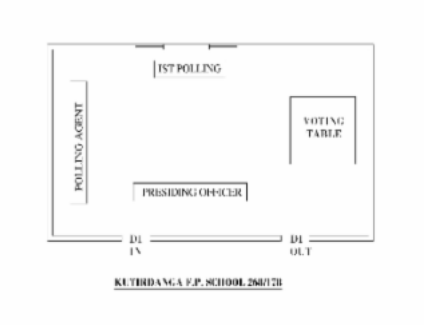

নির্বাচক নিবন্ধন আধিকারিকের স্বাক্ষর

Nazri Naksha

Google Map View

Polling Station Building Front View

Polling Station Front View

Cad View

Key MAP View

1 নাম : প্রসেনজিত কোলে পিতার নাম: হাজু কোলে বাড়ির নং : n0224 বয়স : 37 লিঙ্গ : পুরুষ	ZUM0748624 ফটো উপলব্ধ	2 নাম : পায়েল কোলে স্বামীর নাম: প্রসেনজিত কোলে বাড়ির নং : N00224 বয়স : 24 লিঙ্গ : মহিলা	ZUM2314268 ফটো উপলব্ধ	3 নাম : কৌশিক গাঙ্গুলি পিতার নাম: উত্তম গাঙ্গুলি বাড়ির নং : এন0094 বয়স : 23 লিঙ্গ : পুরুষ	ZUM2378040 ফটো উপলব্ধ
4 নাম : কণিকা গাঙ্গুলি স্বামীর নাম: উত্তম গাঙ্গুলী বাড়ির নং : n0094 বয়স : 44 লিঙ্গ : মহিলা	KGX2484756 ফটো উপলব্ধ	5 নাম : উত্তম গাঙ্গুলী পিতার নাম: কুশচন্দ্র গাঙ্গুলী বাড়ির নং : n0094 বয়স : 50 লিঙ্গ : পুরুষ	ZUM2641439 ফটো উপলব্ধ	6 নাম : সম্পা গাঙ্গুলি স্বামীর নাম: বিভাস গাঙ্গুলি বাড়ির নং : এন0093 বয়স : 31 লিঙ্গ : মহিলা	ZUM2053510 ফটো উপলব্ধ
7 নাম : বিউটি গাঙ্গুলি স্বামীর নাম: মনোজ গাঙ্গুলী বাড়ির নং : n0095 বয়স : 35 লিঙ্গ : মহিলা	ZUM1115518 ফটো উপলব্ধ	8 নাম : কিশোর গাঙ্গুলী পিতার নাম: আশুতোষ গাঙ্গুলী বাড়ির নং : n0096 বয়স : 31 লিঙ্গ : পুরুষ	ZUM1650282 ফটো উপলব্ধ	9 নাম : তীর্থ গাঙ্গুলী স্বামীর নাম: মধুসূদন গাঙ্গুলী বাড়ির নং : n0093 বয়স : 58 লিঙ্গ : মহিলা	ZUM2295681 ফটো উপলব্ধ
10 নাম : মধুসূদন গাঙ্গুলী পিতার নাম: কুশচন্দ্র গাঙ্গুলী বাড়ির নং : n0093 বয়স : 65 লিঙ্গ : পুরুষ	ZUM2295723 ফটো উপলব্ধ	11 নাম : স্বপন গাঙ্গুলী পিতার নাম: লবচন্দ্র গাঙ্গুলী বাড়ির নং : n0095 বয়স : 65 লিঙ্গ : পুরুষ	ZUM2289205 ফটো উপলব্ধ	12 নাম : রেনুকা গাঙ্গুলী স্বামীর নাম: স্বপন গাঙ্গুলী বাড়ির নং : n0095 বয়স : 59 লিঙ্গ : মহিলা	ZUM2289163 ফটো উপলব্ধ
13 নাম : সঞ্চয়িতা গাঙ্গুলী স্বামীর নাম: প্রকাশ গাঙ্গুলী বাড়ির নং : এন0093 বয়স : 24 লিঙ্গ : মহিলা	ZUM2473528 ফটো উপলব্ধ	14 নাম : প্রকাশ গাঙ্গুলী পিতার নাম: তপন গাঙ্গুলী বাড়ির নং : n0093 বয়স : 28 লিঙ্গ : পুরুষ	ZUM1823442 ফটো উপলব্ধ	15 নাম : মনোজ গাঙ্গুলী পিতার নাম: স্বপন গাঙ্গুলী বাড়ির নং : n0095 বয়স : 41 লিঙ্গ : পুরুষ	ZUM1115526 ফটো উপলব্ধ
16 নাম : অধীর গাঙ্গুলী পিতার নাম: কুশচন্দ্র গাঙ্গুলী বাড়ির নং : n0093 বয়স : 70 লিঙ্গ : পুরুষ	WB/40/277/435004 ফটো উপলব্ধ	17 নাম : অঞ্জলী গাঙ্গুলী স্বামীর নাম: অধীর গাঙ্গুলী বাড়ির নং : n0093 বয়স : 62 লিঙ্গ : মহিলা	KGX1756451 ফটো উপলব্ধ	18 নাম : সঞ্জয় গাঙ্গুলী পিতার নাম: অধীর গাঙ্গুলী বাড়ির নং : n0093 বয়স : 47 লিঙ্গ : পুরুষ	KGX1756444 ফটো উপলব্ধ
19 নাম : তপন গাঙ্গুলী পিতার নাম: কুশচন্দ্র গাঙ্গুলী বাড়ির নং : n0093 বয়স : 62 লিঙ্গ : পুরুষ	WB/40/277/435711 ফটো উপলব্ধ	20 নাম : স্বর্ণলতা গাঙ্গুলী স্বামীর নাম: তপন গাঙ্গুলী বাড়ির নং : n0093 বয়স : 55 লিঙ্গ : মহিলা	ZUM2678746 ফটো উপলব্ধ	21 নাম : বিভাস গাঙ্গুলী পিতার নাম: তপন গাঙ্গুলী বাড়ির নং : n0093 বয়স : 31 লিঙ্গ : পুরুষ	ZUM1650258 ফটো উপলব্ধ
22 নাম : পূর্ণিমা গাঙ্গুলী স্বামীর নাম: সঞ্জয় গাঙ্গুলী বাড়ির নং : n0093 বয়স : 44 লিঙ্গ : মহিলা	ZUM0743997 ফটো উপলব্ধ	23 নাম : সাগর গাঙ্গুলী পিতার নাম: মধুসূদন গাঙ্গুলী বাড়ির নং : n0093 বয়স : 34 লিঙ্গ : পুরুষ	ZUM1327881 ফটো উপলব্ধ	24 নাম : শৈলেন গাঙ্গুলী পিতার নাম: লবচন্দ্র গাঙ্গুলী বাড়ির নং : n0095 বয়স : 50 লিঙ্গ : পুরুষ	WB/40/277/435050 ফটো উপলব্ধ
25 নাম : শ্রীপন্যা গাঙ্গুলী পিতার নাম: শৈলেন গাঙ্গুলী বাড়ির নং : এন0095 বয়স : 20 লিঙ্গ : মহিলা	ZUM2626620 ফটো উপলব্ধ	26 নাম : বাসন্তী গাঙ্গুলী স্বামীর নাম: রবীন্দ্রনাথ গাঙ্গুলী বাড়ির নং : n0096 বয়স : 66 লিঙ্গ : মহিলা	ZUM2627859 ফটো উপলব্ধ	27 নাম : আশুতোষ গাঙ্গুলী পিতার নাম: গোপীকৃষ্ণ গাঙ্গুলী বাড়ির নং : n0096 বয়স : 60 লিঙ্গ : পুরুষ	WB/40/277/435604 ফটো উপলব্ধ
28 নাম : পুষ্প গাঙ্গুলী স্বামীর নাম: আশুতোষ গাঙ্গুলী বাড়ির নং : n0096 বয়স : 55 লিঙ্গ : মহিলা	WB/40/277/435435 ফটো উপলব্ধ	29 নাম : অরুণ ঘোষ পিতার নাম: বৈদ্যনাথ ঘোষ বাড়ির নং : n0067 বয়স : 37 লিঙ্গ : পুরুষ	ZUM0744193 ফটো উপলব্ধ	30 নাম : কুশ চন্দ্র ঘোষ পিতার নাম: বৈদ্যনাথ ঘোষ বাড়ির নং : n0067 বয়স : 35 লিঙ্গ : পুরুষ	ZUM1539063 ফটো উপলব্ধ