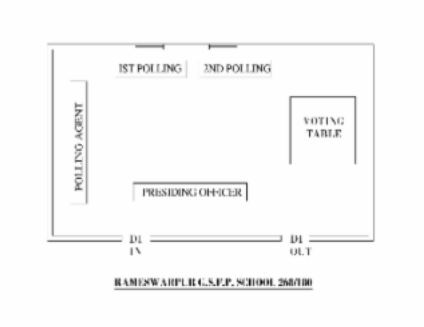

নির্বাচক নিবন্ধন আধিকারিকের স্বাক্ষর

Nazri Naksha

Google Map View

Polling Station Building Front View

Polling Station Front View

Cad View

Key MAP View

1 নাম : রীনা অধিকারী স্বামীর নাম: সঞ্জিত অধিকারী বাড়ির নং : n0097 বয়স : 47 লিঙ্গ : মহিলা	KGX2469245 ফটো উপলব্ধ	2 নাম : পৌরী অধিকারী পিতার নাম: শ্যামলাল অধিকারী বাড়ির নং : n0145 বয়স : 56 লিঙ্গ : মহিলা	KGX2845022 ফটো উপলব্ধ	3 নাম : গোবিন্দ অধিকারী পিতার নাম: শ্যামলাল অধিকারী বাড়ির নং : n0145 বয়স : 54 লিঙ্গ : পুরুষ	KGX0794875 ফটো উপলব্ধ
4 নাম : অপর্ণা অধিকারী স্বামীর নাম: গোবিন্দ অধিকারী বাড়ির নং : n0145 বয়স : 46 লিঙ্গ : মহিলা	KGX2845030 ফটো উপলব্ধ	5 নাম : সঞ্জিত অধিকারী পিতার নাম: শ্যামলাল অধিকারী বাড়ির নং : n0145 বয়স : 48 লিঙ্গ : পুরুষ	KGX0794883 ফটো উপলব্ধ	6 নাম : বিশ্বনাথ অধিকারী পিতার নাম: গোবিন্দ অধিকারী বাড়ির নং : এন0145 বয়স : 25 লিঙ্গ : পুরুষ	ZUM2055531 ফটো উপলব্ধ
7 নাম : পায়েল হাওলাদার পিতার নাম: সুমেন হাওলাদার বাড়ির নং : N0145 বয়স : 25 লিঙ্গ : মহিলা	ZUM2289577 ফটো উপলব্ধ	8 নাম : সুজিত অধিকারী পিতার নাম: সঞ্জিত অধিকারী বাড়ির নং : এন0145 বয়স : 23 লিঙ্গ : পুরুষ	ZUM2379949 ফটো উপলব্ধ	9 নাম : পুলক কর্মকার পিতার নাম: বিশ্বনাথ কর্মকার বাড়ির নং : n0263 বয়স : 27 লিঙ্গ : পুরুষ	ZUM1909290 ফটো উপলব্ধ
10 নাম : পরিমল কর্মকার পিতার নাম: বিশ্বনাথ কর্মকার বাড়ির নং : এন0095 বয়স : 25 লিঙ্গ : পুরুষ	ZUM2055556 ফটো উপলব্ধ	11 নাম : দিপেন্দ্র কর্মকার পিতার নাম: দীনবন্ধু কর্মকার বাড়ির নং : N0094 বয়স : 26 লিঙ্গ : পুরুষ	ZUM1984996 ফটো উপলব্ধ	12 নাম : মদন রাজবংশী পিতার নাম: মাধব রাজবংশী বাড়ির নং : n0095 বয়স : 56 লিঙ্গ : পুরুষ	ZUM1824176 ফটো উপলব্ধ
13 নাম : মধুসূদন কর্মকার পিতার নাম: গোপাল কর্মকার বাড়ির নং : n0093 বয়স : 63 লিঙ্গ : পুরুষ	WB/40/277/408602 ফটো উপলব্ধ	14 নাম : সুমিত্রা কর্মকার স্বামীর নাম: মধুসূদন কর্মকার বাড়ির নং : n0093 বয়স : 58 লিঙ্গ : মহিলা	WB/40/277/408270 ফটো উপলব্ধ	15 নাম : শম্ভু চন্দ্র কর্মকার পিতার নাম: মধুসূদন কর্মকার বাড়ির নং : n0093 বয়স : 35 লিঙ্গ : পুরুষ	ZUM1206077 ফটো উপলব্ধ
16 নাম : বুদ্ধদেব কর্মকার পিতার নাম: মধুসূদন কর্মকার বাড়ির নং : n0093 বয়স : 36 লিঙ্গ : পুরুষ	ZUM0751750 ফটো উপলব্ধ	17 নাম : দীনবন্ধু কর্মকার পিতার নাম: গোপাল কর্মকার বাড়ির নং : n0094 বয়স : 57 লিঙ্গ : পুরুষ	WB/40/277/408392 ফটো উপলব্ধ	18 নাম : তপতী কর্মকার স্বামীর নাম: দীনবন্ধু কর্মকার বাড়ির নং : n0094 বয়স : 48 লিঙ্গ : মহিলা	WB/40/277/408853 ফটো উপলব্ধ
19 নাম : নিমাই কর্মকার পিতার নাম: গোপাল কর্মকার বাড়ির নং : n0092 বয়স : 65 লিঙ্গ : পুরুষ	WB/40/277/408782 ফটো উপলব্ধ	20 নাম : বিশ্বজিত কর্মকার পিতার নাম: নিমাই কর্মকার বাড়ির নং : n0092 বয়স : 44 লিঙ্গ : পুরুষ	KGX2845048 ফটো উপলব্ধ	21 নাম : আলপনা কর্মকার(বরুই) স্বামীর নাম: বিশ্বজিত কর্মকার বাড়ির নং : n0092 বয়স : 36 লিঙ্গ : মহিলা	ZUM0751693 ফটো উপলব্ধ
22 নাম : কল্পনা কর্মকার স্বামীর নাম: নিমাই কর্মকার বাড়ির নং : n0095 বয়স : 60 লিঙ্গ : মহিলা	WB/40/277/408269 ফটো উপলব্ধ	23 নাম : বিশ্বনাথ কর্মকার পিতার নাম: গোপাল কর্মকার বাড়ির নং : n0095 বয়স : 55 লিঙ্গ : পুরুষ	WB/40/277/408784 ফটো উপলব্ধ	24 নাম : পুতুল কর্মকার স্বামীর নাম: বিশ্বনাথ কর্মকার বাড়ির নং : n0095 বয়স : 44 লিঙ্গ : মহিলা	KGX2845055 ফটো উপলব্ধ
25 নাম : সখানাথ গোলদার পিতার নাম: সূর্যকান্ত গোলদার বাড়ির নং : n0207 বয়স : 59 লিঙ্গ : পুরুষ	WB/40/277/435710 ফটো উপলব্ধ	26 নাম : তুলসী গোলদার স্বামীর নাম: সখানাথ গোলদার বাড়ির নং : n0207 বয়স : 53 লিঙ্গ : মহিলা	KGX2845063 ফটো উপলব্ধ	27 নাম : সমীর গোলদার পিতার নাম: সখানাথ গোলদার বাড়ির নং : n0207 বয়স : 34 লিঙ্গ : পুরুষ	ZUM1420314 ফটো উপলব্ধ
28 নাম : সুলেখা গোলদার স্বামীর নাম: সমীর গোলদার বাড়ির নং : n0267 বয়স : 27 লিঙ্গ : মহিলা	ZUM1909332 ফটো উপলব্ধ	29 নাম : লাল বেশরা পিতার নাম: লক্ষণ বেশরা বাড়ির নং : n0172 বয়স : 28 লিঙ্গ : পুরুষ	ZUM1824192 ফটো উপলব্ধ	30 নাম : নমিতা ঘোষ স্বামীর নাম: ভরত ঘোষ বাড়ির নং : n0167 বয়স : 56 লিঙ্গ : মহিলা	KGX0795187 ফটো উপলব্ধ