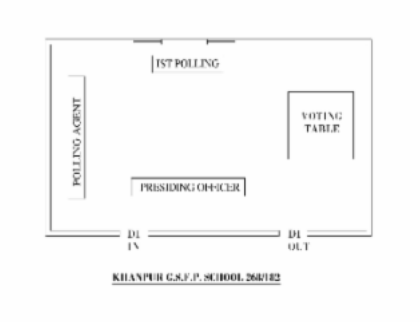

নির্বাচক নিবন্ধন আধিকারিকের স্বাক্ষর

Nazri Naksha

Google Map View

Polling Station Building Front View

Polling Station Front View

Cad View

Key MAP View

1 নাম : অমিত কুমার পাল পিতার নাম: অসিম পাল বাড়ির নং : এন0713 বয়স : 24 লিঙ্গ : পুরুষ	ZUM2385631 ফটো উপলব্ধ	2 নাম : পয়েল কুশমেটে বাগ স্বামীর নাম: অভিজিৎ বাগ বাড়ির নং : 137 বয়স : 26 লিঙ্গ : মহিলা	ZUM2385706 ফটো উপলব্ধ	3 নাম : অর্পিতা চেয়ার স্বামীর নাম: সুদীপ চেয়ার বাড়ির নং : এন0031 বয়স : 21 লিঙ্গ : মহিলা	ZUM2521722 ফটো উপলব্ধ
4 নাম : সায়ন চেয়ার পিতার নাম: চাঁদু চেয়ার বাড়ির নং : এন0059 বয়স : 22 লিঙ্গ : পুরুষ	ZUM2521938 ফটো উপলব্ধ	5 নাম : প্রদীপ চেয়ার পিতার নাম: জীতেন চেয়ার বাড়ির নং : n0031 বয়স : 31 লিঙ্গ : পুরুষ	ZUM1824358 ফটো উপলব্ধ	6 নাম : জীতেন চেয়ার পিতার নাম: অনন্ত চেয়ার বাড়ির নং : n0031 বয়স : 57 লিঙ্গ : পুরুষ	KGX1684166 ফটো উপলব্ধ
7 নাম : সুদীপ চেয়ার পিতার নাম: জীতেন চেয়ার বাড়ির নং : n0031 বয়স : 34 লিঙ্গ : পুরুষ	ZUM1420652 ফটো উপলব্ধ	8 নাম : পরিতোষী চেয়ার স্বামীর নাম: জীতেন চেয়ার বাড়ির নং : n0031 বয়স : 55 লিঙ্গ : মহিলা	KGX1679661 ফটো উপলব্ধ	9 নাম : শর্মিষ্ঠা বাগ চেয়ার স্বামীর নাম: প্রদীপ চেয়ার বাড়ির নং : এন0031 বয়স : 20 লিঙ্গ : মহিলা	ZUM2592996 ফটো উপলব্ধ
10 নাম : সঞ্জীব কুমার পাল পিতার নাম: শঙ্কর পাল বাড়ির নং : n0030 বয়স : 45 লিঙ্গ : পুরুষ	KGX2665818 ফটো উপলব্ধ	11 নাম : রানু (মজুমদার) পাল স্বামীর নাম: সুবীর পাল বাড়ির নং : n0251 বয়স : 30 লিঙ্গ : মহিলা	ZUM1909480 ফটো উপলব্ধ	12 নাম : তুষার পাল পিতার নাম: তাপস পাল বাড়ির নং : n0292 বয়স : 27 লিঙ্গ : পুরুষ	ZUM1927011 ফটো উপলব্ধ
13 নাম : অলোক পাল পিতার নাম: অনিল পাল বাড়ির নং : n0013 বয়স : 48 লিঙ্গ : পুরুষ	ZUM1328962 ফটো উপলব্ধ	14 নাম : উমা ঘোষ স্বামীর নাম: অজয় ঘোষ বাড়ির নং : n0013 বয়স : 48 লিঙ্গ : মহিলা	KGX1754217 ফটো উপলব্ধ	15 নাম : ফলকলি পাল স্বামীর নাম: অর্জিত পাল বাড়ির নং : n0013 বয়স : 43 লিঙ্গ : মহিলা	ZUM1540632 ফটো উপলব্ধ
16 নাম : তুলসীরানী পাল স্বামীর নাম: হীরালাল পাল বাড়ির নং : উত্তর রামেশ্বরপুর বয়স : 76 লিঙ্গ : মহিলা	KGX1682178 ফটো উপলব্ধ	17 নাম : হরিদাস পাল পিতার নাম: হীরালাল পাল বাড়ির নং : n0014 বয়স : 60 লিঙ্গ : পুরুষ	KGX1680818 ফটো উপলব্ধ	18 নাম : মঞ্জুরানী পাল স্বামীর নাম: হরিদাস পাল বাড়ির নং : n0014 বয়স : 55 লিঙ্গ : মহিলা	KGX1679828 ফটো উপলব্ধ
19 নাম : জয়দেব পাল পিতার নাম: হরিদাস পাল বাড়ির নং : n0014 বয়স : 39 লিঙ্গ : পুরুষ	ZUM1540590 ফটো উপলব্ধ	20 নাম : কার্তিক পাল পিতার নাম: হরিদাস পাল বাড়ির নং : n0014 বয়স : 29 লিঙ্গ : পুরুষ	ZUM1739416 ফটো উপলব্ধ	21 নাম : দেবশীষ পাল পিতার নাম: হীরালাল পাল বাড়ির নং : n0014 বয়স : 53 লিঙ্গ : পুরুষ	KGX1679174 ফটো উপলব্ধ
22 নাম : রীতা পাল স্বামীর নাম: দেবশীষ পাল বাড়ির নং : n0014 বয়স : 41 লিঙ্গ : মহিলা	GFY2244333 ফটো উপলব্ধ	23 নাম : সুকুমার পাল পিতার নাম: রামলাল পাল বাড়ির নং : n0015 বয়স : 57 লিঙ্গ : পুরুষ	KGX1680032 ফটো উপলব্ধ	24 নাম : শুভ পাল পিতার নাম: সুকুমার পাল বাড়ির নং : n0015 বয়স : 33 লিঙ্গ : পুরুষ	ZUM1420660 ফটো উপলব্ধ
25 নাম : বিশ্বজিত পাল পিতার নাম: রামলাল পাল বাড়ির নং : n0015 বয়স : 53 লিঙ্গ : পুরুষ	KGX1753482 ফটো উপলব্ধ	26 নাম : শ্রাবনী পাল স্বামীর নাম: বিশ্বজিৎ পাল বাড়ির নং : n0015 বয়স : 42 লিঙ্গ : মহিলা	KGX2665834 ফটো উপলব্ধ	27 নাম : বন্দনা পাল স্বামীর নাম: রমেশ পাল বাড়ির নং : n0260 বয়স : 34 লিঙ্গ : মহিলা	ZUM1909571 ফটো উপলব্ধ
28 নাম : পিঙ্কি পাল স্বামীর নাম: গৌতম পাল বাড়ির নং : n0010 বয়স : 33 লিঙ্গ : মহিলা	ZUM1420710 ফটো উপলব্ধ	29 নাম : কল্যান পাল পিতার নাম: গোকুল পাল বাড়ির নং : n0010 বয়স : 31 লিঙ্গ : পুরুষ	ZUM1540640 ফটো উপলব্ধ	30 নাম : মুকুল পাল পিতার নাম: মতীলাল পাল বাড়ির নং : n0012 বয়স : 58 লিঙ্গ : পুরুষ	KGX1679752 ফটো উপলব্ধ