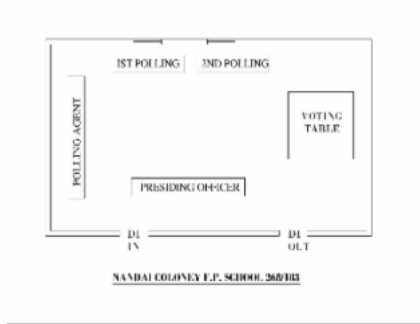

নির্বাচক নিবন্ধন আধিকারিকের স্বাক্ষর

Nazri Naksha

Google Map View

Polling Station Building Front View

Polling Station Front View

Cad View

Key MAP View

1 নাম : মল্লিকা অধিকারী স্বামীর নাম: বিশ্বনাথ অধিকারী বাড়ির নং : n0001 বয়স : 58 লিঙ্গ : মহিলা	WB/40/277/414519	2 নাম : তারক অধিকারী পিতার নাম: বিশ্বনাথ অধিকারী বাড়ির নং : n0001 বয়স : 37 লিঙ্গ : পুরুষ	ZUM1116524	3 নাম : অনিমা অধিকারী স্বামীর নাম: তপন অধিকারী বাড়ির নং : n0176 বয়স : 52 লিঙ্গ : মহিলা	ZUM0765354
4 নাম : তপন অধিকারী পিতার নাম: রুদয় অধিকারী বাড়ির নং : n0175 বয়স : 62 লিঙ্গ : পুরুষ	ZUM0765362	5 নাম : অমিত অধিকারী পিতার নাম: তপন অধিকারী বাড়ির নং : n0177 বয়স : 31 লিঙ্গ : পুরুষ	ZUM1542240	6 নাম : অরুণ অধিকারী পিতার নাম: তপন অধিকারী বাড়ির নং : n0175 বয়স : 25 লিঙ্গ : পুরুষ	ZUM2084614
7 নাম : শিবানী অধিকারী স্বামীর নাম: তারক অধিকারী বাড়ির নং : আসাননগর বয়স : 27 লিঙ্গ : মহিলা	ZUM2522852	8 নাম : গনেশ অধিকারী পিতার নাম: বিশ্বনাথ অধিকারী বাড়ির নং : আসান নগর বয়স : 33 লিঙ্গ : পুরুষ	ZUM2522043	9 নাম : শুভাশীষ গোস্বামী পিতার নাম: সঞ্জীব কুমার গোস্বামী বাড়ির নং : এন0008 বয়স : 22 লিঙ্গ : পুরুষ	ZUM2480788
10 নাম : মুনমুন গোস্বামী স্বামীর নাম: সঞ্জীব কুমার গোস্বামী বাড়ির নং : n0008 বয়স : 45 লিঙ্গ : মহিলা	KGX2086239	11 নাম : সাবিত্রী গোস্বামী স্বামীর নাম: শ্যামসুন্দর গোস্বামী বাড়ির নং : n0008 বয়স : 77 লিঙ্গ : মহিলা	ZUM2574887	12 নাম : সজল গোস্বামী পিতার নাম: শ্যামসুন্দর গোস্বামী বাড়ির নং : n0008 বয়স : 49 লিঙ্গ : পুরুষ	KGX2471902
13 নাম : বিশ্বজিত গোস্বামী পিতার নাম: শ্যামসুন্দর গোস্বামী বাড়ির নং : n0008 বয়স : 46 লিঙ্গ : পুরুষ	KGX1754357	14 নাম : সঞ্জীব কুমার গোস্বামী পিতার নাম: শ্যামসুন্দর গোস্বামী বাড়ির নং : n0008 বয়স : 61 লিঙ্গ : পুরুষ	WB/40/277/415107	15 নাম : আইভি ঘোষ স্বামীর নাম: পীযুষ ঘোষ বাড়ির নং : n0041 বয়স : 33 লিঙ্গ : মহিলা	ZUM1739762
16 নাম : ব্রজবাসী ঘোষ পিতার নাম: মুরারী ঘোষ বাড়ির নং : n0041 বয়স : 73 লিঙ্গ : পুরুষ	KGX1494905	17 নাম : চিত্তা ঘোষ স্বামীর নাম: ব্রজবাসী ঘোষ বাড়ির নং : n0041 বয়স : 67 লিঙ্গ : মহিলা	KGX2846319	18 নাম : বিজয় ঘোষ পিতার নাম: ব্রজবাসী ঘোষ বাড়ির নং : n0041 বয়স : 48 লিঙ্গ : পুরুষ	KGX2846327
19 নাম : সুব্রত ঘোষ পিতার নাম: মুরারী মোহন ঘোষ বাড়ির নং : n0041 বয়স : 55 লিঙ্গ : পুরুষ	KGX2846335	20 নাম : রুমুর ঘোষ স্বামীর নাম: সুব্রত ঘোষ বাড়ির নং : n0041 বয়স : 51 লিঙ্গ : মহিলা	KGX0440610	21 নাম : মৌসুমী ঘোষ(মণ্ডল) স্বামীর নাম: বিজয় ঘোষ বাড়ির নং : n0041 বয়স : 44 লিঙ্গ : মহিলা	LJK3019551
22 নাম : পিযুষ ঘোষ পিতার নাম: ব্রজবাসী ঘোষ বাড়ির নং : n0041 বয়স : 43 লিঙ্গ : পুরুষ	KGX2471944	23 নাম : শুভদীপ ঘোষ পিতার নাম: সুব্রত ঘোষ বাড়ির নং : নান্দাই বয়স : 21 লিঙ্গ : পুরুষ	ZUM2522340	24 নাম : রূপা দাস স্বামীর নাম: শম্ভু দাস বাড়ির নং : এন0004 বয়স : 28 লিঙ্গ : মহিলা	NGB2099091
25 নাম : খগেন দাস পিতার নাম: সুশীল দাস বাড়ির নং : n0078 বয়স : 66 লিঙ্গ : পুরুষ	WB/40/277/414137	26 নাম : আরতী দাস স্বামীর নাম: খগেন দাস বাড়ির নং : n0078 বয়স : 57 লিঙ্গ : মহিলা	WB/40/277/414637	27 নাম : মিলন দেবনাথ স্বামীর নাম: মনোরঞ্জন দেবনাথ বাড়ির নং : n0002 বয়স : 57 লিঙ্গ : মহিলা	WB/40/277/414625
28 নাম : বকুল রাণী দেবনাথ স্বামীর নাম: নিকুঞ্জবিহারী দেবনাথ বাড়ির নং : n0047 বয়স : 67 লিঙ্গ : মহিলা	KGX2087534	29 নাম : সমীর দেবনাথ পিতার নাম: নিকুঞ্জবিহারী দেবনাথ বাড়ির নং : n0047 বয়স : 45 লিঙ্গ : পুরুষ	KGX1754175	30 নাম : পাপিয়া দেবনাথ স্বামীর নাম: সমীর দেবনাথ বাড়ির নং : n0047 বয়স : 37 লিঙ্গ : মহিলা	ZUM0759282