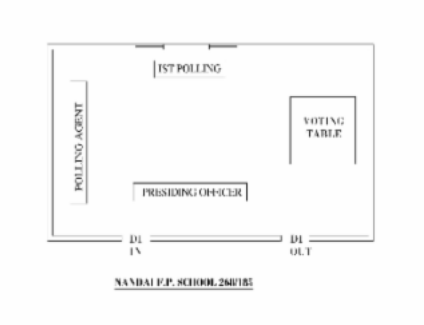

নির্বাচক নিবন্ধন আধিকারিকের স্বাক্ষর

Nazri Naksha

Google Map View

Polling Station Building Front View

Polling Station Front View

Cad View

Key MAP View

1 নাম : মনিরুল সেখ পিতার নাম : হাসমুদ্দিন সেখ বাড়ির নং : n0120 বয়স : 46 লিঙ্গ : পুরুষ ফটো উপলব্ধ	KGX1685080	2 নাম : নয়নতারা খাতুন স্বামীর নাম : মনিরুল সেখ বাড়ির নং : n0120 বয়স : 37 লিঙ্গ : মহিলা ফটো উপলব্ধ	KGX3065950	3 নাম : জিয়াবুল হক পিতার নাম : হাস উদ্দিন সেখ বাড়ির নং : n0120 বয়স : 39 লিঙ্গ : পুরুষ ফটো উপলব্ধ	KGX2476935
4 নাম : আজগর আলি সেখ পিতার নাম : সামসুল সেখ বাড়ির নং : n0108 বয়স : 54 লিঙ্গ : পুরুষ ফটো উপলব্ধ	WB/40/277/198257	5 নাম : বাপন সেখ পিতার নাম : আজগর আলি সেখ বাড়ির নং : n0108 বয়স : 30 লিঙ্গ : পুরুষ ফটো উপলব্ধ	ZUM1653260	6 নাম : আবুতাহের মিঞা পিতার নাম : হামিদ মিঞা বাড়ির নং : n0064 বয়স : 60 লিঙ্গ : পুরুষ ফটো উপলব্ধ	WB/40/277/417102
7 নাম : সোনালী খাতুন বিবি স্বামীর নাম : জিয়াবুল সেখ বাড়ির নং : n0120 বয়স : 38 লিঙ্গ : মহিলা ফটো উপলব্ধ	KGX3066032	8 নাম : মাসুম সেখ পিতার নাম : আজগর আলি সেখ বাড়ির নং : n0108 বয়স : 26 লিঙ্গ : পুরুষ ফটো উপলব্ধ	ZUM1992320	9 নাম : রাবিয়া বিবি স্বামীর নাম : বাপন সেখ বাড়ির নং : n0108 বয়স : 30 লিঙ্গ : মহিলা ফটো উপলব্ধ	ZUM1653278
10 নাম : আসমা খাতুন পিতার নাম : আবুতাহের মিয়া বাড়ির নং : n0064 বয়স : 30 লিঙ্গ : মহিলা ফটো উপলব্ধ	ZUM1653195	11 নাম : আলেয়া মিয়া স্বামীর নাম : আবুতাহের মিয়া বাড়ির নং : n0064 বয়স : 51 লিঙ্গ : মহিলা ফটো উপলব্ধ	KGX0813972	12 নাম : শেখর গোস্বামী পিতার নাম : সিদ্ধেশ্বর গোস্বামী বাড়ির নং : n0223 বয়স : 54 লিঙ্গ : পুরুষ ফটো উপলব্ধ	ZUM2425635
13 নাম : মধুমিতা গোস্বামী স্বামীর নাম : শেখর গোস্বামী বাড়ির নং : n0223 বয়স : 48 লিঙ্গ : মহিলা ফটো উপলব্ধ	KGX2667012	14 নাম : কৃপাসিন্ধু অধিকারী মায়ের নাম : সাবিত্রী অধিকারী বাড়ির নং : এন0210 বয়স : 44 লিঙ্গ : পুরুষ ফটো উপলব্ধ	ZUM2086726	15 নাম : কাজল অধিকারী স্বামীর নাম : প্রদীপ অধিকারী বাড়ির নং : n0210 বয়স : 46 লিঙ্গ : মহিলা ফটো উপলব্ধ	WB/40/277/417592
16 নাম : রীণা অধিকারী স্বামীর নাম : কৃপাসিন্ধু অধিকারী বাড়ির নং : n0210 বয়স : 37 লিঙ্গ : মহিলা ফটো উপলব্ধ	ZUM1826577	17 নাম : সৌরভ অধিকারী পিতার নাম : প্রদীপ অধিকারী বাড়ির নং : n0210 বয়স : 28 লিঙ্গ : পুরুষ ফটো উপলব্ধ	ZUM1826270	18 নাম : চৈতালী গোস্বামী স্বামীর নাম : সমীর গোস্বামী বাড়ির নং : n0223 বয়স : 33 লিঙ্গ : মহিলা ফটো উপলব্ধ	ZUM1360353
19 নাম : সমীর গোস্বামী পিতার নাম : সিদ্ধেশ্বর গোস্বামী বাড়ির নং : n0223 বয়স : 52 লিঙ্গ : পুরুষ ফটো উপলব্ধ	WB/40/277/417661	20 নাম : প্রদীপ অধিকারী পিতার নাম : শ্যামাপদ অধিকারী বাড়ির নং : n0210 বয়স : 60 লিঙ্গ : পুরুষ ফটো উপলব্ধ	WB/40/277/417682	21 নাম : ইতি অধিকারী স্বামীর নাম : অমিয় অধিকারী বাড়ির নং : n0207 বয়স : 48 লিঙ্গ : মহিলা ফটো উপলব্ধ	KGX1684877
22 নাম : অমিয় অধিকারী পিতার নাম : কালিপদ অধিকারী বাড়ির নং : n0207 বয়স : 58 লিঙ্গ : পুরুষ ফটো উপলব্ধ	WB/40/277/417131	23 নাম : চৈতালী অধিকারী স্বামীর নাম : সুদীপ অধিকারী বাড়ির নং : n0210 বয়স : 38 লিঙ্গ : মহিলা ফটো উপলব্ধ	KGX2926814	24 নাম : তাপস অধিকারী পিতার নাম : কালিপদ অধিকারী বাড়ির নং : n0207 বয়স : 55 লিঙ্গ : পুরুষ ফটো উপলব্ধ	WB/40/277/417628
25 নাম : জয়ন্তী অধিকারী স্বামীর নাম : তাপস অধিকারী বাড়ির নং : n0207 বয়স : 50 লিঙ্গ : মহিলা ফটো উপলব্ধ	WB/40/277/417619	26 নাম : তুতম অধিকারী পিতার নাম : তাপস অধিকারী বাড়ির নং : n0207 বয়স : 32 লিঙ্গ : পুরুষ ফটো উপলব্ধ	ZUM1653161	27 নাম : ঋত্বিক অধিকারী পিতার নাম : অমিয় অধিকারী বাড়ির নং : এন0207 বয়স : 21 লিঙ্গ : পুরুষ ফটো উপলব্ধ	ZUM2617116
28 নাম : সাবিত্রী অধিকারী স্বামীর নাম : শ্যামাপদ অধিকারী বাড়ির নং : n0210 বয়স : 80 লিঙ্গ : মহিলা ফটো উপলব্ধ	ZUM2199222	29 নাম : সুমন অধিকারী পিতার নাম : প্রদীপ অধিকারী বাড়ির নং : n0210 বয়স : 31 লিঙ্গ : পুরুষ ফটো উপলব্ধ	ZUM1740034	30 নাম : নবি মোল্লা পিতার নাম : রেজাক মোল্লা বাড়ির নং : n0111 বয়স : 47 লিঙ্গ : পুরুষ ফটো উপলব্ধ	KGX1685072