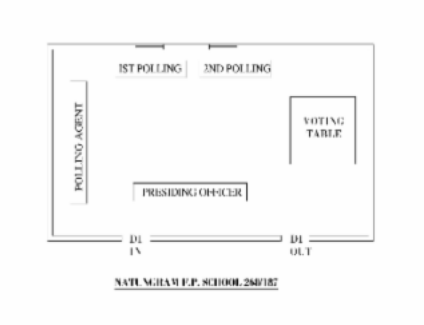

নির্বাচক নিবন্ধন আধিকারিকের স্বাক্ষর

Nazri Naksha

Google Map View

Polling Station Building Front View

Polling Station Front View

Cad View

Key MAP View

1 নাম : ফতেমা বিবি স্বামীর নাম : কাসেম মল্লিক বাড়ির নং : n0111 বয়স : মহিলা	ZUM2692986 ফটো উপলব্ধ	2 নাম : কাসেম আলি মল্লিক পিতার নাম : মহিরুদ্দিন মল্লিক বাড়ির নং : n0111 বয়স : 73 লিঙ্গ : পুরুষ	ZUM2196772 ফটো উপলব্ধ	3 নাম : জাফর সিদ্দিক মল্লিক পিতার নাম : কাশেম আলি মল্লিক বাড়ির নং : n0111 বয়স : 37 লিঙ্গ : পুরুষ	KGX2667764 ফটো উপলব্ধ
4 নাম : আলিয়া বেগম স্বামীর নাম : কাসেম আলী মল্লিক বাড়ির নং : n0112 বয়স : 70 লিঙ্গ : মহিলা	WB/40/277/423069 ফটো উপলব্ধ	5 নাম : কবীরহোসেন মল্লিক পিতার নাম : কাসেম মল্লিক বাড়ির নং : n0112 বয়স : 52 লিঙ্গ : পুরুষ	WB/40/277/423378 ফটো উপলব্ধ	6 নাম : আলি হোসেন মল্লিক পিতার নাম : কাসেম আলি মল্লিক বাড়ির নং : n0112 বয়স : 47 লিঙ্গ : পুরুষ	KGX1686351 ফটো উপলব্ধ
7 নাম : রাবেয়াবিবি মল্লিক স্বামীর নাম : কবিরহোসেন মল্লিক বাড়ির নং : n0112 বয়স : 45 লিঙ্গ : মহিলা	KGX1686526 ফটো উপলব্ধ	8 নাম : শম্পা বিবি মল্লিক স্বামীর নাম : আলি হোসেন মল্লিক বাড়ির নং : n0112 বয়স : 41 লিঙ্গ : মহিলা	ZUM1208487 ফটো উপলব্ধ	9 নাম : ছমেনাবিবি স্বামীর নাম : বাবর আলি সেখ বাড়ির নং : n0104 বয়স : 70 লিঙ্গ : মহিলা	KGX0826669 ফটো উপলব্ধ
10 নাম : আজিরুল সেখ পিতার নাম : মজিবর সেখ বাড়ির নং : n0121 বয়স : 32 লিঙ্গ : পুরুষ	ZUM1422914 ফটো উপলব্ধ	11 নাম : মরিয়ম বেগম স্বামীর নাম : আজকের সেখ বাড়ির নং : n0123 বয়স : 32 লিঙ্গ : মহিলা	ZUM1422906 ফটো উপলব্ধ	12 নাম : কালো সেখ মায়ের নাম : মরিয়ম বেগম বাড়ির নং : নুতনগ্রাম বয়স : 32 লিঙ্গ : মহিলা	ZUM2590404 ফটো উপলব্ধ
13 নাম : রুবিয়া বিবি স্বামীর নাম : সাইবুল সেখ বাড়ির নং : n0124 বয়স : 34 লিঙ্গ : মহিলা	ZUM1422252 ফটো উপলব্ধ	14 নাম : জাহানারা বিবি স্বামীর নাম : রাইসুদ্দিন সেখ বাড়ির নং : n0127 বয়স : 38 লিঙ্গ : মহিলা	ZUM1423003 ফটো উপলব্ধ	15 নাম : রিন্তু সেখ পিতার নাম : রাইসুদ্দিন সেখ বাড়ির নং : n0127 বয়স : 35 লিঙ্গ : পুরুষ	ZUM1422724 ফটো উপলব্ধ
16 নাম : সোনালী বিবি স্বামীর নাম : নূর আমিন সেখ বাড়ির নং : n0172 বয়স : 36 লিঙ্গ : মহিলা	ZUM1422716 ফটো উপলব্ধ	17 নাম : সাইদ সেখ মায়ের নাম : ফুলন বিবি বাড়ির নং : n0172 বয়স : 35 লিঙ্গ : পুরুষ	ZUM1423086 ফটো উপলব্ধ	18 নাম : দোলেনা বিবি সেখ স্বামীর নাম : ইয়ার আলি সেখ বাড়ির নং : n0174 বয়স : 53 লিঙ্গ : মহিলা	ZUM2621282 ফটো উপলব্ধ
19 নাম : কাবিরুল সেখ পিতার নাম : রহমান সেখ বাড়ির নং : n0174 বয়স : 50 লিঙ্গ : পুরুষ	WB/40/277/423591 ফটো উপলব্ধ	20 নাম : শেফালী বিবি স্বামীর নাম : মোজাবুল সেখ বাড়ির নং : n0176 বয়স : 33 লিঙ্গ : মহিলা	ZUM1422476 ফটো উপলব্ধ	21 নাম : সাহানারা খাতুন পিতার নাম : আমির আলি বাড়ির নং : n0186 বয়স : 33 লিঙ্গ : মহিলা	ZUM1422781 ফটো উপলব্ধ
22 নাম : আকরুল আলম সেখ পিতার নাম : আমির আলি সেখ বাড়ির নং : n0186 বয়স : 33 লিঙ্গ : পুরুষ	ZUM1422799 ফটো উপলব্ধ	23 নাম : ললিমা বিবি স্বামীর নাম : আবেদ আলি সেখ বাড়ির নং : n0188 বয়স : 37 লিঙ্গ : মহিলা	ZUM1423029 ফটো উপলব্ধ	24 নাম : শেরজানবিবি স্বামীর নাম : এরফান সেখ বাড়ির নং : n0210 বয়স : 75 লিঙ্গ : মহিলা	WB/40/277/420279 ফটো উপলব্ধ
25 নাম : জোসনারা বিবি স্বামীর নাম : খুরসেদ সেখ বাড়ির নং : n0215 বয়স : 59 লিঙ্গ : মহিলা	WB/08/052/105298 ফটো উপলব্ধ	26 নাম : সাহেবা বিবি স্বামীর নাম : গোলাম সেখ বাড়ির নং : n0217 বয়স : 41 লিঙ্গ : মহিলা	KGX2415677 ফটো উপলব্ধ	27 নাম : জামিরুল সেখ মায়ের নাম : মর্জিনা বিবি বাড়ির নং : n0025 বয়স : 37 লিঙ্গ : পুরুষ	ZUM0778332 ফটো উপলব্ধ
28 নাম : মফিজুল সেখ পিতার নাম : আজিদ সেখ বাড়ির নং : n0025 বয়স : 42 লিঙ্গ : পুরুষ	KGX2667558 ফটো উপলব্ধ	29 নাম : আজমিরা বিবি স্বামীর নাম : মফিজুল সেখ বাড়ির নং : n0025 বয়স : 40 লিঙ্গ : মহিলা	KGX2479459 ফটো উপলব্ধ	30 নাম : মাকিয়া বিবি সেখ স্বামীর নাম : সিরাজুল সেখ বাড়ির নং : n0025 বয়স : 39 লিঙ্গ : মহিলা	KGX3066255 ফটো উপলব্ধ