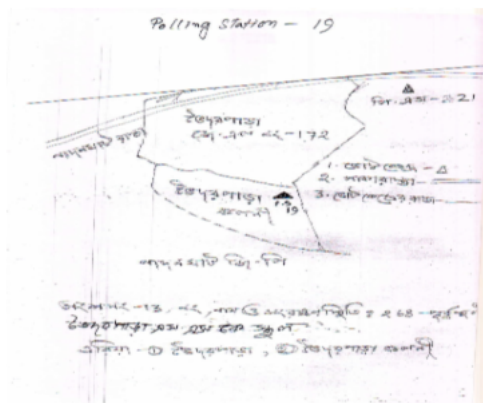

নির্বাচক নিবন্ধন আধিকারিকের স্বাক্ষর

Nazri Naksha

Google Map View

Polling Station Building Front View

Polling Station Front View

Cad View

Key MAP View

1 নাম : স্বপ্না কর্মকার সরকার স্বামীর নাম: কিশোর কুমার সরকার বাড়ির নং : এন0171 বয়স : 23 লিঙ্গ : মহিলা	ZUM2412930	ফটো উপলব্ধ	2 নাম : বিশুজিৎ গোস্বামী পিতার নাম: কানাইলাল গোস্বামী বাড়ির নং : এন0170 বয়স : 23 লিঙ্গ : পুরুষ	ZUM2413243	ফটো উপলব্ধ	3 নাম : সুনীল ঘাটোয়াল পিতার নাম: ষষ্টি ঘাটোয়াল বাড়ির নং : n0056 বয়স : 44 লিঙ্গ : পুরুষ	KGX2797306	ফটো উপলব্ধ
4 নাম : সুশীল ঘাটোয়াল পিতার নাম: ষষ্টি ঘাটোয়াল বাড়ির নং : n0056 বয়স : 43 লিঙ্গ : পুরুষ	KGX2958783	ফটো উপলব্ধ	5 নাম : কাকুলী ঘাটোয়াল স্বামীর নাম: সুশীল ঘাটোয়াল বাড়ির নং : n0056 বয়স : 31 লিঙ্গ : মহিলা	ZUM1468446	ফটো উপলব্ধ	6 নাম : সাগর ঘাটোয়াল পিতার নাম: ষষ্টি ঘাটোয়াল বাড়ির নং : n0057 বয়স : 53 লিঙ্গ : পুরুষ	WB/40/277/207241	ফটো উপলব্ধ
7 নাম : সুখী ঘাটোয়াল স্বামীর নাম: মেঘনাথ ঘাটোয়াল বাড়ির নং : n0051 বয়স : 80 লিঙ্গ : মহিলা	WB/40/277/207071	ফটো উপলব্ধ	8 নাম : বরুন ঘাটোয়াল পিতার নাম: মেঘনাথ ঘাটোয়াল বাড়ির নং : n0051 বয়স : 55 লিঙ্গ : পুরুষ	WB/40/277/207363	ফটো উপলব্ধ	9 নাম : সুরজিৎ ঘাটোয়াল পিতার নাম: বরুন ঘাটোয়াল বাড়ির নং : n0051 বয়স : 31 লিঙ্গ : পুরুষ	ZUM1593557	ফটো উপলব্ধ
10 নাম : রীনা ঘাটোয়াল স্বামীর নাম: বীরেন ঘাটোয়াল বাড়ির নং : n0051 বয়স : 46 লিঙ্গ : মহিলা	KGX2373710	ফটো উপলব্ধ	11 নাম : শিবানী ঘাটোয়াল স্বামীর নাম: ত্রিবেনী ঘাটোয়াল বাড়ির নং : n0054 বয়স : 49 লিঙ্গ : মহিলা	WB/40/277/207293	ফটো উপলব্ধ	12 নাম : আশা ঘাটোয়াল স্বামীর নাম: মন্টু ঘাটোয়াল বাড়ির নং : n0054 বয়স : 33 লিঙ্গ : মহিলা	ZUM1377274	ফটো উপলব্ধ
13 নাম : সন্টু ঘাটোয়াল পিতার নাম: ত্রিবেনী ঘাটোয়াল বাড়ির নং : n0054 বয়স : 31 লিঙ্গ : পুরুষ	ZUM1468412	ফটো উপলব্ধ	14 নাম : তারক ঘাটোয়াল পিতার নাম: কেপ্ত ঘাটোয়াল বাড়ির নং : n0055 বয়স : 48 লিঙ্গ : পুরুষ	WB/40/277/207193	ফটো উপলব্ধ	15 নাম : পিন্টু ঘাটোয়াল পিতার নাম: ভাগ্যধর ঘাটোয়াল বাড়ির নং : n0049 বয়স : 34 লিঙ্গ : পুরুষ	ZUM1377209	ফটো উপলব্ধ
16 নাম : শিবরাত্রি ঘাটোয়াল পিতার নাম: ভাগ্যধর ঘাটোয়াল বাড়ির নং : n0049 বয়স : 33 লিঙ্গ : মহিলা	ZUM1377191	ফটো উপলব্ধ	17 নাম : ভানু ঘাটোয়াল পিতার নাম: ষষ্টি ঘাটোয়াল বাড়ির নং : n0058 বয়স : 50 লিঙ্গ : পুরুষ	KGX0401562	ফটো উপলব্ধ	18 নাম : সুষমা ঘাটোয়াল স্বামীর নাম: সাগর ঘাটোয়াল বাড়ির নং : n0057 বয়স : 49 লিঙ্গ : মহিলা	KGX0401588	ফটো উপলব্ধ
19 নাম : লক্ষী ঘাটোয়াল স্বামীর নাম: সুনীল ঘাটোয়াল বাড়ির নং : n0056 বয়স : 32 লিঙ্গ : মহিলা	ZUM1468453	ফটো উপলব্ধ	20 নাম : পুতুল ঘাটোয়াল স্বামীর নাম: সুরজিৎ ঘাটোয়াল বাড়ির নং : n0228 বয়স : 26 লিঙ্গ : মহিলা	ZUM1959063	ফটো উপলব্ধ	21 নাম : সাবিত্রী ঘাটোয়াল স্বামীর নাম: ষষ্টি ঘাটোয়াল বাড়ির নং : n0056 বয়স : 72 লিঙ্গ : মহিলা	WB/40/277/207145	ফটো উপলব্ধ
22 নাম : শঙ্করী ঘাটোয়াল স্বামীর নাম: ভাগ্যধর ঘাটোয়াল বাড়ির নং : n0055 বয়স : 46 লিঙ্গ : মহিলা	KGX2373702	ফটো উপলব্ধ	23 নাম : মন্টু ঘাটোয়াল পিতার নাম: ত্রিবেনী ঘাটোয়াল বাড়ির নং : 3 বয়স : 33 লিঙ্গ : পুরুষ	ZUM1377233	ফটো উপলব্ধ	24 নাম : ত্রিবেনী ঘাটোয়াল পিতার নাম: কেপ্ত ঘাটোয়াল বাড়ির নং : n0054 বয়স : 54 লিঙ্গ : পুরুষ	WB/40/277/207207	ফটো উপলব্ধ
25 নাম : মামনি ঘাটোয়াল স্বামীর নাম: অরুন ঘাটোয়াল বাড়ির নং : n0053 বয়স : 45 লিঙ্গ : মহিলা	KGX2373686	ফটো উপলব্ধ	26 নাম : অরুন ঘাটোয়াল পিতার নাম: মেঘনাথ ঘাটোয়াল বাড়ির নং : n0053 বয়স : 50 লিঙ্গ : পুরুষ	WB/40/277/207361	ফটো উপলব্ধ	27 নাম : রথেশ্বরী ঘাটোয়াল স্বামীর নাম: বরুন ঘাটোয়াল বাড়ির নং : n0051 বয়স : 48 লিঙ্গ : মহিলা	KGX0401554	ফটো উপলব্ধ
28 নাম : স্বাধীন ঘাটোয়াল পিতার নাম: বরুন ঘাটোয়াল বাড়ির নং : n0190 বয়স : 27 লিঙ্গ : পুরুষ	ZUM1866169	ফটো উপলব্ধ	29 নাম : চাঁদমনি ঘাটোয়াল স্বামীর নাম: ভাগ্যধর ঘাটোয়াল বাড়ির নং : n0049 বয়স : 52 লিঙ্গ : মহিলা	WB/40/277/207331	ফটো উপলব্ধ	30 নাম : ভাগ্যধর ঘাটোয়াল পিতার নাম: কেপ্ত ঘাটোয়াল বাড়ির নং : n0049 বয়স : 58 লিঙ্গ : পুরুষ	WB/40/277/207329	ফটো উপলব্ধ