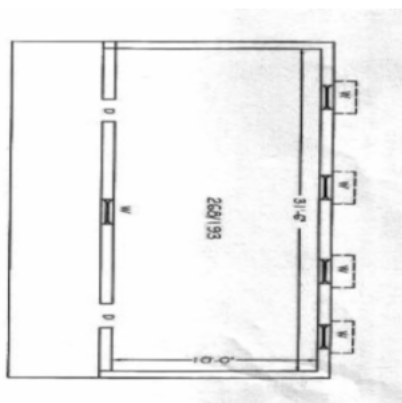

নির্বাচক নিবন্ধন আধিকারিকের স্বাক্ষর

Nazri Naksha

Google Map View

Polling Station Building Front View

Polling Station Front View

Cad View

Key MAP View

1 নাম : সূর্য প্রসাদ বাইল পিতার নাম: প্রভাত কুমার বাইল বাড়ির নং : n0117 বয়স : 38 লিঙ্গ : পুরুষ	KGX2668515 ফটো উপলব্ধ	2 নাম : সুপর্ণা বাইল স্বামীর নাম: সূর্য প্রসাদ বাইল বাড়ির নং : n0117 বয়স : 30 লিঙ্গ : মহিলা	ZUM1742220 ফটো উপলব্ধ	3 নাম : স্বপন কুমার বাইল পিতার নাম: ক্ষুদিরাম বাইল বাড়ির নং : n0117 বয়স : 63 লিঙ্গ : পুরুষ	WB/40/277/432657 ফটো উপলব্ধ
4 নাম : সঞ্জু বাইল পিতার নাম: স্বপন কুমার বাইল বাড়ির নং : n0117 বয়স : 35 লিঙ্গ : পুরুষ	ZUM1360577 ফটো উপলব্ধ	5 নাম : অনিমা বাইল স্বামীর নাম: জয়দেব বাইল বাড়ির নং : n0117 বয়স : 49 লিঙ্গ : মহিলা	KGX1689371 ফটো উপলব্ধ	6 নাম : জয়াবতী বাইল স্বামীর নাম: সন্তোষ বাইল বাড়ির নং : n0117 বয়স : 60 লিঙ্গ : মহিলা	KGX1689363 ফটো উপলব্ধ
7 নাম : চায়না বাইল স্বামীর নাম: স্বপন বাইল বাড়ির নং : n0117 বয়স : 59 লিঙ্গ : মহিলা	WB/40/277/432463 ফটো উপলব্ধ	8 নাম : সুরজিৎ বাইল পিতার নাম: মনু কুমার বাইল বাড়ির নং : n0117 বয়স : 42 লিঙ্গ : পুরুষ	KGX2483543 ফটো উপলব্ধ	9 নাম : শুভেন্দু বাইল পিতার নাম: সন্তোষ বাইল বাড়ির নং : n0117 বয়স : 34 লিঙ্গ : পুরুষ	ZUM1547199 ফটো উপলব্ধ
10 নাম : দিব্যেন্দু বাইল পিতার নাম: সন্তোষ বাইল বাড়ির নং : n0117 বয়স : 31 লিঙ্গ : পুরুষ	ZUM1547173 ফটো উপলব্ধ	11 নাম : মনু কুমার বাইল পিতার নাম: ক্ষুদিরাম বাইল বাড়ির নং : n0117 বয়স : 72 লিঙ্গ : পুরুষ	ZUM2483758 ফটো উপলব্ধ	12 নাম : ভারতী বাইল স্বামীর নাম: মনু বাইল বাড়ির নং : n0117 বয়স : 67 লিঙ্গ : মহিলা	WB/40/277/432141 ফটো উপলব্ধ
13 নাম : সুজয় বাইল পিতার নাম: মনু বাইল বাড়ির নং : n0117 বয়স : 46 লিঙ্গ : পুরুষ	KGX1689595 ফটো উপলব্ধ	14 নাম : সনজিৎ বাইল পিতার নাম: মনু বাইল বাড়ির নং : n0117 বয়স : 39 লিঙ্গ : পুরুষ	KGX2484608 ফটো উপলব্ধ	15 নাম : প্রভাত কুমার বাইল পিতার নাম: ক্ষুদিরাম বাইল বাড়ির নং : n0117 বয়স : 70 লিঙ্গ : পুরুষ	WB/40/277/432493 ফটো উপলব্ধ
16 নাম : সুভদ্রা বাইল স্বামীর নাম: প্রভাত কুমার বাইল বাড়ির নং : n0117 বয়স : 63 লিঙ্গ : মহিলা	WB/40/277/432457 ফটো উপলব্ধ	17 নাম : সাথী বাইল স্বামীর নাম: সনজিৎ বাইল বাড়ির নং : n0117 বয়স : 27 লিঙ্গ : মহিলা	NGB1997485 ফটো উপলব্ধ	18 নাম : পলি বাইল স্বামীর নাম: শুভেন্দু বাইল বাড়ির নং : n0117 বয়স : 30 লিঙ্গ : মহিলা	ZUM1830314 ফটো উপলব্ধ
19 নাম : মৌমিতা বাইল স্বামীর নাম: সঞ্জু বাইল বাড়ির নং : n0117 বয়স : 30 লিঙ্গ : মহিলা	ZUM1830264 ফটো উপলব্ধ	20 নাম : জবা কুসুম বাইল স্বামীর নাম: সুরজিৎ বাইল বাড়ির নং : n0117 বয়স : 36 লিঙ্গ : মহিলা	ZUM1830207 ফটো উপলব্ধ	21 নাম : সীমা বাইল স্বামীর নাম: তারক বাইল বাড়ির নং : n0219 বয়স : 38 লিঙ্গ : মহিলা	KGX2683019 ফটো উপলব্ধ
22 নাম : বিধান বাইল পিতার নাম: জয়দেব বাইল বাড়ির নং : এন0117 বয়স : 22 লিঙ্গ : পুরুষ	ZUM2479384 ফটো উপলব্ধ	23 নাম : জয়দেব বাইল পিতার নাম: ক্ষুদিরাম বাইল বাড়ির নং : n0117 বয়স : 62 লিঙ্গ : পুরুষ	ZUM2191690 ফটো উপলব্ধ	24 নাম : বরণ কর্মকার পিতার নাম: লালু কর্মকার বাড়ির নং : নাগরগাছি বয়স : 21 লিঙ্গ : পুরুষ	ZUM2562312 ফটো উপলব্ধ
25 নাম : রনজিৎ কর্মকার পিতার নাম: লক্ষ্মীকান্ত কর্মকার বাড়ির নং : n0102 বয়স : 40 লিঙ্গ : পুরুষ	KGX2668457 ফটো উপলব্ধ	26 নাম : লক্ষী কর্মকার পিতার নাম: ভোলানাথ কর্মকার বাড়ির নং : n0102 বয়স : 67 লিঙ্গ : পুরুষ	WB/40/277/432555 ফটো উপলব্ধ	27 নাম : পূর্ণিমা কর্মকার স্বামীর নাম: লক্ষী কর্মকার বাড়ির নং : n0102 বয়স : 64 লিঙ্গ : মহিলা	KGX1688662 ফটো উপলব্ধ
28 নাম : অনিতা কর্মকার স্বামীর নাম: গদাধর কর্মকার বাড়ির নং : n0103 বয়স : 50 লিঙ্গ : মহিলা	WB/40/277/432131 ফটো উপলব্ধ	29 নাম : রাজু কর্মকার পিতার নাম: গদাধর কর্মকার বাড়ির নং : n0103 বয়স : 34 লিঙ্গ : পুরুষ	ZUM1547207 ফটো উপলব্ধ	30 নাম : বর্ণা কর্মকার স্বামীর নাম: লালু কর্মকার বাড়ির নং : n0104 বয়স : 33 লিঙ্গ : মহিলা	WB/12/078/108877 ফটো উপলব্ধ