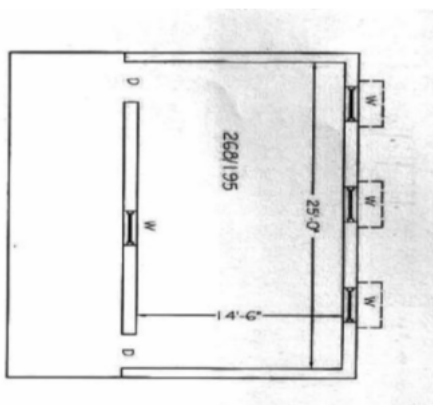

নির্বাচক নিবন্ধন আধিকারিকের স্বাক্ষর

Nazri Naksha

Google Map View

Polling Station Building Front View

Polling Station Front View

Cad View

Key MAP View

1	ZUM2069425	নাম : প্রদীপ ক্ষেত্রপাল পিতার নাম: বাবলু ক্ষেত্রপাল বাড়ির নং : এন0226 বয়স : 26 লিঙ্গ : পুরুষ	ফটো উপলব্ধ	2	ZUM2069334	নাম : সুশান্ত ক্ষেত্রপাল পিতার নাম: মহাদেব ক্ষেত্রপাল বাড়ির নং : এন0236 বয়স : 25 লিঙ্গ : পুরুষ	ফটো উপলব্ধ	3	ZUM2291771	নাম : দীপালি ক্ষেত্রপাল স্বামীর নাম: বিশ্ব ক্ষেত্রপাল বাড়ির নং : N0096 বয়স : 41 লিঙ্গ : মহিলা	ফটো উপলব্ধ
4	ZUM2395242	নাম : ময়না ক্ষেত্রপাল স্বামীর নাম: দেবলাল ক্ষেত্রপাল বাড়ির নং : এন0243 বয়স : 24 লিঙ্গ : মহিলা	ফটো উপলব্ধ	5	ZUM2395192	নাম : মিলন ক্ষেত্রপাল পিতার নাম: প্রশান্ত ক্ষেত্রপাল বাড়ির নং : এন0239 বয়স : 24 লিঙ্গ : পুরুষ	ফটো উপলব্ধ	6	ZUM2069433	নাম : মিনু ক্ষেত্রপাল পিতার নাম: গোপাল ক্ষেত্রপাল বাড়ির নং : এন0288 বয়স : 26 লিঙ্গ : পুরুষ	ফটো উপলব্ধ
7	ZUM2069441	নাম : চরণ ক্ষেত্রপাল পিতার নাম: খোকা ক্ষেত্রপাল বাড়ির নং : এন0221 বয়স : 26 লিঙ্গ : পুরুষ	ফটো উপলব্ধ	8	ZUM2069508	নাম : মনিকা ক্ষেত্রপাল স্বামীর নাম: পল্টু ক্ষেত্রপাল বাড়ির নং : এন0231 বয়স : 29 লিঙ্গ : মহিলা	ফটো উপলব্ধ	9	ZUM1912955	নাম : নয়নতারা ক্ষেত্রপাল স্বামীর নাম: ভূতনাথ ক্ষেত্রপাল বাড়ির নং : n0257 বয়স : 27 লিঙ্গ : মহিলা	ফটো উপলব্ধ
10	ZUM1912948	নাম : ভূতনাথ ক্ষেত্রপাল পিতার নাম: জগাই ক্ষেত্রপাল বাড়ির নং : n0256 বয়স : 30 লিঙ্গ : পুরুষ	ফটো উপলব্ধ	11	ZUM1912906	নাম : মৌসুমী ক্ষেত্রপাল স্বামীর নাম: শ্যামাপদ ক্ষেত্রপাল বাড়ির নং : n0252 বয়স : 27 লিঙ্গ : মহিলা	ফটো উপলব্ধ	12	ZUM1913276	নাম : মঙ্গল ক্ষেত্রপাল মায়ের নাম: সুমিত্রা ক্ষেত্রপাল বাড়ির নং : n0289 বয়স : 27 লিঙ্গ : পুরুষ	ফটো উপলব্ধ
13	ZUM1913110	নাম : আকাশ ক্ষেত্রপাল পিতার নাম: তনু ক্ষেত্রপাল বাড়ির নং : n0273 বয়স : 27 লিঙ্গ : পুরুষ	ফটো উপলব্ধ	14	ZUM1913102	নাম : বুদ্ধদেব ক্ষেত্রপাল পিতার নাম: হেমন্ত ক্ষেত্রপাল বাড়ির নং : n0272 বয়স : 27 লিঙ্গ : পুরুষ	ফটো উপলব্ধ	15	ZUM1913094	নাম : সৌরভ ক্ষেত্রপাল পিতার নাম: রাজু ক্ষেত্রপাল বাড়ির নং : n0271 বয়স : 27 লিঙ্গ : পুরুষ	ফটো উপলব্ধ
16	ZUM1913052	নাম : বাসন্তী ক্ষেত্রপাল স্বামীর নাম: প্রসেনজিৎ ক্ষেত্রপাল বাড়ির নং : n0267 বয়স : 28 লিঙ্গ : মহিলা	ফটো উপলব্ধ	17	ZUM1913045	নাম : বাপ্পা ক্ষেত্রপাল পিতার নাম: বিষ্ণু ক্ষেত্রপাল বাড়ির নং : n0266 বয়স : 27 লিঙ্গ : পুরুষ	ফটো উপলব্ধ	18	ZUM2480325	নাম : রুমা ক্ষেত্রপাল স্বামীর নাম: বুদ্ধদেব ক্ষেত্রপাল বাড়ির নং : এন0272 বয়স : 23 লিঙ্গ : মহিলা	ফটো উপলব্ধ
19	ZUM2560175	নাম : জবা ক্ষেত্রপাল স্বামীর নাম: সঞ্জয় কোটাল বাড়ির নং : গুণ্ডিপুর বয়স : 23 লিঙ্গ : মহিলা	ফটো উপলব্ধ	20	ZUM0811372	নাম : বাপন পন্ডিত পিতার নাম: ধীরেন পন্ডিত বাড়ির নং : n0096 বয়স : 39 লিঙ্গ : পুরুষ	ফটো উপলব্ধ	21	ZUM1656701	নাম : শ্যামল কোটাল পিতার নাম: লক্ষীকান্ত কোটাল বাড়ির নং : n0086 বয়স : 31 লিঙ্গ : পুরুষ	ফটো উপলব্ধ
22	WB/40/277/531672	নাম : রুনু কোটাল স্বামীর নাম: লক্ষীকান্ত কোটাল বাড়ির নং : n0086 বয়স : 52 লিঙ্গ : মহিলা	ফটো উপলব্ধ	23	WB/40/277/531670	নাম : সুমিত্রা কোটাল স্বামীর নাম: অজিত কোটাল বাড়ির নং : n0071 বয়স : 58 লিঙ্গ : মহিলা	ফটো উপলব্ধ	24	WB/40/277/531592	নাম : অজিত কোটাল পিতার নাম: রাধু কোটাল বাড়ির নং : n0071 বয়স : 62 লিঙ্গ : পুরুষ	ফটো উপলব্ধ
25	KGX1759554	নাম : বন্দনা কোটাল স্বামীর নাম: অশোক কোটাল বাড়ির নং : n0058 বয়স : 46 লিঙ্গ : মহিলা	ফটো উপলব্ধ	26	KGX1759562	নাম : অশোক কোটাল পিতার নাম: প্রপল্ল কোটাল বাড়ির নং : n0058 বয়স : 49 লিঙ্গ : পুরুষ	ফটো উপলব্ধ	27	WB/40/277/531585	নাম : ঝর্ণা কোটাল স্বামীর নাম: প্রফুল্ল কোটাল বাড়ির নং : n0058 বয়স : 65 লিঙ্গ : মহিলা	ফটো উপলব্ধ
28	ZUM1333855	নাম : বিবেকানন্দ কোটাল পিতার নাম: লক্ষীকান্ত কোটাল বাড়ির নং : n0086 বয়স : 35 লিঙ্গ : পুরুষ	ফটো উপলব্ধ	29	ZUM1742535	নাম : সোমা কোটাল স্বামীর নাম: বিবেকানন্দ কোটাল বাড়ির নং : n0086 বয়স : 31 লিঙ্গ : মহিলা	ফটো উপলব্ধ	30	ZUM2526549	নাম : সঞ্জয় কোটাল পিতার নাম: অশোক কোটাল বাড়ির নং : গুণ্ডিপুর বয়স : 21 লিঙ্গ : পুরুষ	ফটো উপলব্ধ