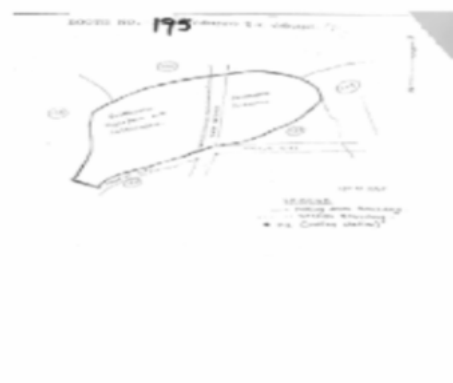

নির্বাচক নিবন্ধন আধিকারিকের স্বাক্ষর

Nazri Naksha

Google Map View

Polling Station Building Front View

Polling Station Front View

Cad View

Key MAP View

1	ZUM2069425	নাম : প্রদীপ ক্ষেত্রপাল পিতার নাম: বাবলু ক্ষেত্রপাল বাড়ির নং : এন0226 বয়স : 26 লিঙ্গ : পুরুষ	ফটো উপলব্ধ	2	ZUM2069334	নাম : সুশান্ত ক্ষেত্রপাল পিতার নাম: মহাদেব ক্ষেত্রপাল বাড়ির নং : এন0236 বয়স : 25 লিঙ্গ : পুরুষ	ফটো উপলব্ধ	3	ZUM2291771	নাম : দীপালি ক্ষেত্রপাল স্বামীর নাম: বিশ্ব ক্ষেত্রপাল বাড়ির নং : N0096 বয়স : 41 লিঙ্গ : মহিলা	ফটো উপলব্ধ
4	ZUM2395242	নাম : ময়না ক্ষেত্রপাল স্বামীর নাম: দেবলাল ক্ষেত্রপাল বাড়ির নং : এন0243 বয়স : 24 লিঙ্গ : মহিলা	ফটো উপলব্ধ	5	ZUM2395192	নাম : মিলন ক্ষেত্রপাল পিতার নাম: প্রশান্ত ক্ষেত্রপাল বাড়ির নং : এন0239 বয়স : 24 লিঙ্গ : পুরুষ	ফটো উপলব্ধ	6	ZUM2069433	নাম : মিনু ক্ষেত্রপাল পিতার নাম: গোপাল ক্ষেত্রপাল বাড়ির নং : এন0288 বয়স : 26 লিঙ্গ : পুরুষ	ফটো উপলব্ধ
7	ZUM2069441	নাম : চরণ ক্ষেত্রপাল পিতার নাম: খোকা ক্ষেত্রপাল বাড়ির নং : এন0221 বয়স : 26 লিঙ্গ : পুরুষ	ফটো উপলব্ধ	8	ZUM2069508	নাম : মনিকা ক্ষেত্রপাল স্বামীর নাম: পল্টু ক্ষেত্রপাল বাড়ির নং : এন0231 বয়স : 29 লিঙ্গ : মহিলা	ফটো উপলব্ধ	9	ZUM1912955	নাম : নয়নতারা ক্ষেত্রপাল স্বামীর নাম: ভূতনাথ ক্ষেত্রপাল বাড়ির নং : n0257 বয়স : 27 লিঙ্গ : মহিলা	ফটো উপলব্ধ
10	ZUM1912948	নাম : ভূতনাথ ক্ষেত্রপাল পিতার নাম: জগাই ক্ষেত্রপাল বাড়ির নং : n0256 বয়স : 30 লিঙ্গ : পুরুষ	ফটো উপলব্ধ	11	ZUM1912906	নাম : মৌসুমী ক্ষেত্রপাল স্বামীর নাম: শ্যামাপদ ক্ষেত্রপাল বাড়ির নং : n0252 বয়স : 27 লিঙ্গ : মহিলা	ফটো উপলব্ধ	12	ZUM1913276	নাম : মঙ্গল ক্ষেত্রপাল মায়ের নাম: সুমিত্রা ক্ষেত্রপাল বাড়ির নং : n0289 বয়স : 27 লিঙ্গ : পুরুষ	ফটো উপলব্ধ
13	ZUM1913110	নাম : আকাশ ক্ষেত্রপাল পিতার নাম: তনু ক্ষেত্রপাল বাড়ির নং : n0273 বয়স : 27 লিঙ্গ : পুরুষ	ফটো উপলব্ধ	14	ZUM1913102	নাম : বুদ্ধদেব ক্ষেত্রপাল পিতার নাম: হেমন্ত ক্ষেত্রপাল বাড়ির নং : n0272 বয়স : 27 লিঙ্গ : পুরুষ	ফটো উপলব্ধ	15	ZUM1913094	নাম : সৌরভ ক্ষেত্রপাল পিতার নাম: রাজু ক্ষেত্রপাল বাড়ির নং : n0271 বয়স : 27 লিঙ্গ : পুরুষ	ফটো উপলব্ধ
16	ZUM1913052	নাম : বাসন্তী ক্ষেত্রপাল স্বামীর নাম: প্রসেনজিৎ ক্ষেত্রপাল বাড়ির নং : n0267 বয়স : 28 লিঙ্গ : মহিলা	ফটো উপলব্ধ	17	ZUM1913045	নাম : বাপ্পা ক্ষেত্রপাল পিতার নাম: বিষ্ণু ক্ষেত্রপাল বাড়ির নং : n0266 বয়স : 27 লিঙ্গ : পুরুষ	ফটো উপলব্ধ	18	ZUM2480325	নাম : রুমা ক্ষেত্রপাল স্বামীর নাম: বুদ্ধদেব ক্ষেত্রপাল বাড়ির নং : এন0272 বয়স : 23 লিঙ্গ : মহিলা	ফটো উপলব্ধ
19	ZUM2560175	নাম : জবা ক্ষেত্রপাল স্বামীর নাম: সঞ্জয় কোটাল বাড়ির নং : গুণ্ডিপুর বয়স : 23 লিঙ্গ : মহিলা	ফটো উপলব্ধ	20	ZUM0811372	নাম : বাপন পন্ডিত পিতার নাম: ধীরেন পন্ডিত বাড়ির নং : n0096 বয়স : 39 লিঙ্গ : পুরুষ	ফটো উপলব্ধ	21	ZUM1656701	নাম : শ্যামল কোটাল পিতার নাম: লক্ষীকান্ত কোটাল বাড়ির নং : n0086 বয়স : 31 লিঙ্গ : পুরুষ	ফটো উপলব্ধ
22	WB/40/277/531672	নাম : রুনু কোটাল স্বামীর নাম: লক্ষীকান্ত কোটাল বাড়ির নং : n0086 বয়স : 52 লিঙ্গ : মহিলা	ফটো উপলব্ধ	23	WB/40/277/531670	নাম : সুমিত্রা কোটাল স্বামীর নাম: অজিত কোটাল বাড়ির নং : n0071 বয়স : 58 লিঙ্গ : মহিলা	ফটো উপলব্ধ	24	WB/40/277/531592	নাম : অজিত কোটাল পিতার নাম: রাধু কোটাল বাড়ির নং : n0071 বয়স : 62 লিঙ্গ : পুরুষ	ফটো উপলব্ধ
25	KGX1759554	নাম : বন্দনা কোটাল স্বামীর নাম: অশোক কোটাল বাড়ির নং : n0058 বয়স : 46 লিঙ্গ : মহিলা	ফটো উপলব্ধ	26	KGX1759562	নাম : অশোক কোটাল পিতার নাম: প্রপল্ল কোটাল বাড়ির নং : n0058 বয়স : 49 লিঙ্গ : পুরুষ	ফটো উপলব্ধ	27	WB/40/277/531585	নাম : ঝর্ণা কোটাল স্বামীর নাম: প্রফুল্ল কোটাল বাড়ির নং : n0058 বয়স : 65 লিঙ্গ : মহিলা	ফটো উপলব্ধ
28	ZUM1333855	নাম : বিবেকানন্দ কোটাল পিতার নাম: লক্ষীকান্ত কোটাল বাড়ির নং : n0086 বয়স : 35 লিঙ্গ : পুরুষ	ফটো উপলব্ধ	29	ZUM1742535	নাম : সোমা কোটাল স্বামীর নাম: বিবেকানন্দ কোটাল বাড়ির নং : n0086 বয়স : 31 লিঙ্গ : মহিলা	ফটো উপলব্ধ	30	ZUM2526549	নাম : সঞ্জয় কোটাল পিতার নাম: অশোক কোটাল বাড়ির নং : গুণ্ডিপুর বয়স : 21 লিঙ্গ : পুরুষ	ফটো উপলব্ধ