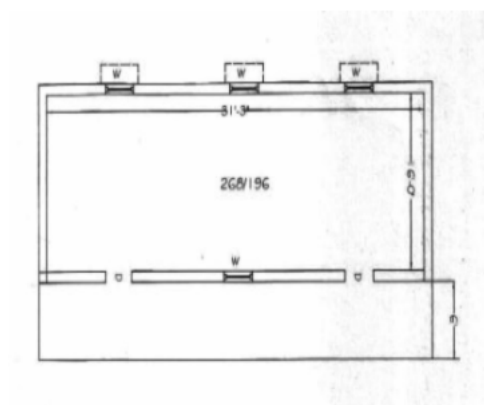

নির্বাচক নিবন্ধন আধিকারিকের স্বাক্ষর

Nazri Naksha

Google Map View

Polling Station Building Front View

Polling Station Front View

Cad View

Key MAP View

1 নাম : মিনতী ঘোষ স্বামীর নাম: বংশীধর ঘোষ বাড়ির নং : n0067 বয়স : 59 লিঙ্গ : মহিলা	KGX1700459 ফটো উপলব্ধ	2 নাম : কাজল কুমার ঘোষ পিতার নাম: বংশীধর ঘোষ বাড়ির নং : n0067 বয়স : 37 লিঙ্গ : মহিলা	KGX2996643 ফটো উপলব্ধ	3 নাম : দিলীপ ঘোষ পিতার নাম: কালীপদ ঘোষ বাড়ির নং : n0067 বয়স : 57 লিঙ্গ : পুরুষ	WB/40/277/549022 ফটো উপলব্ধ
4 নাম : মিতা ঘোষ স্বামীর নাম: দিলীপ ঘোষ বাড়ির নং : n0067 বয়স : 45 লিঙ্গ : মহিলা	KGX1700475 ফটো উপলব্ধ	5 নাম : কৃপাসিন্দু ঘোষ পিতার নাম: হারাধন ঘোষ বাড়ির নং : n0069 বয়স : 64 লিঙ্গ : পুরুষ	KGX1700897 ফটো উপলব্ধ	6 নাম : সরস্বতী ঘোষ স্বামীর নাম: কৃপাসিন্দু ঘোষ বাড়ির নং : n0069 বয়স : 59 লিঙ্গ : মহিলা	KGX2892644 ফটো উপলব্ধ
7 নাম : ভবসিন্দু ঘোষ পিতার নাম: হারাধন ঘোষ বাড়ির নং : n0069 বয়স : 57 লিঙ্গ : পুরুষ	WB/40/277/549442 ফটো উপলব্ধ	8 নাম : রনজিত ঘোষ পিতার নাম: লক্ষন ঘোষ বাড়ির নং : n0118 বয়স : 66 লিঙ্গ : পুরুষ	WB/40/277/549568 ফটো উপলব্ধ	9 নাম : অতনু ঘোষ পিতার নাম: রনজিৎ ঘোষ বাড়ির নং : n0118 বয়স : 36 লিঙ্গ : পুরুষ	ZUM1211234 ফটো উপলব্ধ
10 নাম : সরোজ ঘোষ পিতার নাম: নারায়ন চন্দ্র ঘোষ বাড়ির নং : n0119 বয়স : 35 লিঙ্গ : পুরুষ	ZUM1119015 ফটো উপলব্ধ	11 নাম : বিভা ঘোষ স্বামীর নাম: শরদিন্দু ঘোষ বাড়ির নং : n0120 বয়স : 52 লিঙ্গ : মহিলা	WB/40/277/549463 ফটো উপলব্ধ	12 নাম : জয়ন্তী ঘোষ স্বামীর নাম: অরবিন্দ ঘোষ বাড়ির নং : n0120 বয়স : 58 লিঙ্গ : মহিলা	WB/40/277/549464 ফটো উপলব্ধ
13 নাম : সোমা ঘোষ স্বামীর নাম: অচিন্ত্য ঘোষ বাড়ির নং : n0061 বয়স : 42 লিঙ্গ : মহিলা	KGX2247120 ফটো উপলব্ধ	14 নাম : অসিত ঘোষ পিতার নাম: মাধব ঘোষ বাড়ির নং : n0062 বয়স : 58 লিঙ্গ : পুরুষ	WB/40/277/549540 ফটো উপলব্ধ	15 নাম : রানু ঘোষ স্বামীর নাম: অসিত ঘোষ বাড়ির নং : n0062 বয়স : 48 লিঙ্গ : মহিলা	KGX1701432 ফটো উপলব্ধ
16 নাম : অশোক ঘোষ পিতার নাম: মাধব ঘোষ বাড়ির নং : n0062 বয়স : 56 লিঙ্গ : পুরুষ	WB/40/277/549693 ফটো উপলব্ধ	17 নাম : নিমাই ঘোষ পিতার নাম: ফটিক ঘোষ বাড়ির নং : n0063 বয়স : 65 লিঙ্গ : পুরুষ	WB/40/277/549570 ফটো উপলব্ধ	18 নাম : মালতি ঘোষ স্বামীর নাম: নিমাই ঘোষ বাড়ির নং : n0063 বয়স : 59 লিঙ্গ : মহিলা	WB/40/277/549579 ফটো উপলব্ধ
19 নাম : কুন্তল ঘোষ পিতার নাম: নিমাই ঘোষ বাড়ির নং : n0063 বয়স : 40 লিঙ্গ : পুরুষ	KGX2893212 ফটো উপলব্ধ	20 নাম : তমাল ঘোষ পিতার নাম: রবীন্দ্রনাথ ঘোষ বাড়ির নং : n0063 বয়স : 32 লিঙ্গ : পুরুষ	ZUM1425115 ফটো উপলব্ধ	21 নাম : নবকুমার ঘোষ পিতার নাম: কমলাকান্ত ঘোষ বাড়ির নং : মহলন্দপুর বয়স : 59 লিঙ্গ : পুরুষ	ZUM2623031 ফটো উপলব্ধ
22 নাম : ছন্দা ঘোষ স্বামীর নাম: নবকুমার ঘোষ বাড়ির নং : মহলন্দপুর বয়স : 44 লিঙ্গ : মহিলা	KGX1758697 ফটো উপলব্ধ	23 নাম : তারকনাথ ঘোষ পিতার নাম: কমল ঘোষ বাড়ির নং : n0066 বয়স : 69 লিঙ্গ : পুরুষ	WB/40/277/549679 ফটো উপলব্ধ	24 নাম : রবীন্দ্রনাথ ঘোষ পিতার নাম: তারকনাথ ঘোষ বাড়ির নং : n0066 বয়স : 44 লিঙ্গ : পুরুষ	KGX1700434 ফটো উপলব্ধ
25 নাম : সুব্রত ঘোষ পিতার নাম: তারকনাথ ঘোষ বাড়ির নং : n0066 বয়স : 40 লিঙ্গ : পুরুষ	KGX2996510 ফটো উপলব্ধ	26 নাম : গোপেশ্বর ঘোষ পিতার নাম: কমল ঘোষ বাড়ির নং : n0066 বয়স : 65 লিঙ্গ : পুরুষ	WB/40/277/549690 ফটো উপলব্ধ	27 নাম : পুলক ঘোষ পিতার নাম: গোপেশ্বর ঘোষ বাড়ির নং : n0066 বয়স : 40 লিঙ্গ : পুরুষ	KGX2996502 ফটো উপলব্ধ
28 নাম : উষা ঘোষ স্বামীর নাম: পুলক ঘোষ বাড়ির নং : n0066 বয়স : 38 লিঙ্গ : মহিলা	ZUM1119031 ফটো উপলব্ধ	29 নাম : সরস্বতী ঘোষ স্বামীর নাম: তারক ঘোষ বাড়ির নং : n0066 বয়স : 64 লিঙ্গ : মহিলা	WB/40/277/549366 ফটো উপলব্ধ	30 নাম : সন্ধ্যা ঘোষ স্বামীর নাম: গদাধর ঘোষ বাড়ির নং : n0067 বয়স : 83 লিঙ্গ : মহিলা	WB/40/277/549666 ফটো উপলব্ধ