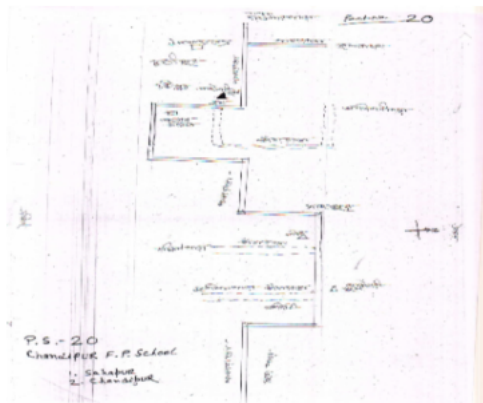

নির্বাচক নিবন্ধন আধিকারিকের স্বাক্ষর

Nazri Naksha

Google Map View

Polling Station Building Front View

Polling Station Front View

Cad View

Key MAP View

1 নাম : মুবাইনা বিবি স্বামীর নাম: পিন্টু মন্ডল বাড়ির নং : n0318 বয়স : 32 লিঙ্গ : মহিলা	ZUM1594126	ফটো উপলব্ধ	2 নাম : আসুরা খাতুন পিতার নাম: মঞ্জুর সেখ বাড়ির নং : 167 বয়স : 31 লিঙ্গ : মহিলা	ZUM1702364	ফটো উপলব্ধ	3 নাম : মালাবতী কোলে পিতার নাম: রামপদ কোলে বাড়ির নং : n0068 বয়স : 47 লিঙ্গ : মহিলা	KGX1712942	ফটো উপলব্ধ
4 নাম : সঞ্জু কোলে পিতার নাম: দেকোল কোলে বাড়ির নং : n0333 বয়স : 27 লিঙ্গ : পুরুষ	ZUM1866417	ফটো উপলব্ধ	5 নাম : কানন কোলে স্বামীর নাম: রামপদ কোলে বাড়ির নং : n0068 বয়স : 73 লিঙ্গ : মহিলা	WB/40/277/156057	ফটো উপলব্ধ	6 নাম : নিলীমা কোলে স্বামীর নাম: দেকোল কোলে বাড়ির নং : n0067 বয়স : 46 লিঙ্গ : মহিলা	KGX2778983	ফটো উপলব্ধ
7 নাম : দেকোল কোলে পিতার নাম: বিশ্বনাথ কোলে বাড়ির নং : n0067 বয়স : 53 লিঙ্গ : পুরুষ	WB/40/277/156438	ফটো উপলব্ধ	8 নাম : পদ্ম কোলে স্বামীর নাম: বিশ্বনাথ কোলে বাড়ির নং : n0067 বয়স : 75 লিঙ্গ : মহিলা	WB/40/277/156326	ফটো উপলব্ধ	9 নাম : বিশ্বনাথ কোলে পিতার নাম: নিবারন কোলে বাড়ির নং : n0067 বয়স : 85 লিঙ্গ : পুরুষ	WB/40/277/156414	ফটো উপলব্ধ
10 নাম : শান্তিরানী কোলে স্বামীর নাম: মহাদেব কোলে বাড়ির নং : n0066 বয়স : 48 লিঙ্গ : মহিলা	ZUM2092559	ফটো উপলব্ধ	11 নাম : মহাদেব কোলে পিতার নাম: শান্তিরাম কোলে বাড়ির নং : n0066 বয়স : 52 লিঙ্গ : পুরুষ	WB/40/277/156666	ফটো উপলব্ধ	12 নাম : ললিতা কোলে স্বামীর নাম: কৃষ্ণচন্দ্র কোলে বাড়ির নং : n0065 বয়স : 54 লিঙ্গ : মহিলা	WB/40/277/156322	ফটো উপলব্ধ
13 নাম : কৃষ্ণচন্দ্র কোলে পিতার নাম: শান্তিরাম কোলে বাড়ির নং : n0065 বয়স : 60 লিঙ্গ : পুরুষ	WB/40/277/156491	ফটো উপলব্ধ	14 নাম : বাপন কোলে পিতার নাম: মধুসূদন কোলে বাড়ির নং : n0064 বয়স : 43 লিঙ্গ : পুরুষ	KGX1973601	ফটো উপলব্ধ	15 নাম : শিখা কোলে স্বামীর নাম: মধুসূদন কোলে বাড়ির নং : n0064 বয়স : 58 লিঙ্গ : মহিলা	WB/40/277/156041	ফটো উপলব্ধ
16 নাম : তপন কোলে পিতার নাম: দোলগোবিন্দ কোলে বাড়ির নং : n0063 বয়স : 42 লিঙ্গ : পুরুষ	KGX1975994	ফটো উপলব্ধ	17 নাম : সীমা কোলে স্বামীর নাম: রতন কোলে বাড়ির নং : n0063 বয়স : 34 লিঙ্গ : মহিলা	TEM1506310	ফটো উপলব্ধ	18 নাম : রতন কোলে পিতার নাম: দোলগোবিন্দ কোলে বাড়ির নং : n0063 বয়স : 43 লিঙ্গ : পুরুষ	KGX1975986	ফটো উপলব্ধ
19 নাম : প্রতিমা কোলে স্বামীর নাম: দোলগোবিন্দ কোলে বাড়ির নং : n0063 বয়স : 59 লিঙ্গ : মহিলা	ZUM2485332	ফটো উপলব্ধ	20 নাম : দোলগোবিন্দ কোলে পিতার নাম: শান্তিরাম কোলে বাড়ির নং : n0063 বয়স : 70 লিঙ্গ : পুরুষ	KGX2778991	ফটো উপলব্ধ	21 নাম : রিয়া কোলে পিতার নাম: মহাদেব কোলে বাড়ির নং : N0066 বয়স : 25 লিঙ্গ : মহিলা	ZUM2326106	ফটো উপলব্ধ
22 নাম : সঞ্জু কোলে পিতার নাম: কৃষ্ণ কোলে বাড়ির নং : এন0063 বয়স : 27 লিঙ্গ : পুরুষ	ZUM2081990	ফটো উপলব্ধ	23 নাম : সৌভিক কোলে পিতার নাম: মহাদেব কোলে বাড়ির নং : এন0066 বয়স : 23 লিঙ্গ : পুরুষ	ZUM2417822	ফটো উপলব্ধ	24 নাম : অঞ্জু খাতুন স্বামীর নাম: নুসরাত সেখ বাড়ির নং : 160 বয়স : 23 লিঙ্গ : মহিলা	ZUM2078202	ফটো উপলব্ধ
25 নাম : মছয়া গাঙ্গুলী স্বামীর নাম: বংশী গাঙ্গুলী বাড়ির নং : n0416 বয়স : 34 লিঙ্গ : মহিলা	ZUM2000081	ফটো উপলব্ধ	26 নাম : মৃত্যুঞ্জয় গাঙ্গুলী পিতার নাম: শিবশঙ্কর গাঙ্গুলী বাড়ির নং : n0007 বয়স : 43 লিঙ্গ : পুরুষ	KGX2340743	ফটো উপলব্ধ	27 নাম : ধনঞ্জয় গাঙ্গুলী পিতার নাম: শিবশঙ্কর গাঙ্গুলী বাড়ির নং : n0007 বয়স : 46 লিঙ্গ : পুরুষ	KGX2340750	ফটো উপলব্ধ
28 নাম : প্রতিমা গাঙ্গুলী স্বামীর নাম: শিবশঙ্কর গাঙ্গুলী বাড়ির নং : n0007 বয়স : 71 লিঙ্গ : মহিলা	WB/40/277/156172	ফটো উপলব্ধ	29 নাম : শিবশঙ্কর গাঙ্গুলী পিতার নাম: সৌরহরি গাঙ্গুলী বাড়ির নং : n0007 বয়স : 76 লিঙ্গ : পুরুষ	WB/40/277/156347	ফটো উপলব্ধ	30 নাম : মাল্পি গাঙ্গুলী স্বামীর নাম: কালো সোনা গাঙ্গুলী বাড়ির নং : n0004 বয়স : 31 লিঙ্গ : মহিলা	ZUM1593912	ফটো উপলব্ধ