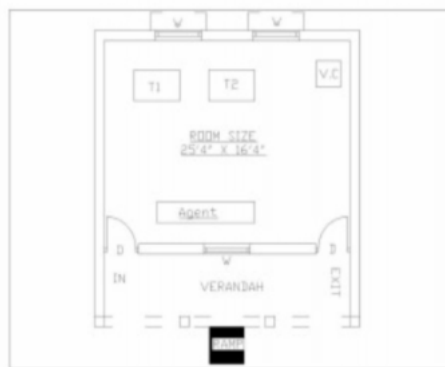

নির্বাচক নিবন্ধন আধিকারিকের স্বাক্ষর

Nazri Naksha

Google Map View

Polling Station Building Front View

Polling Station Front View

Cad View

Key MAP View

1 নাম : মুবাইনা বিবি স্বামীর নাম: পিন্টু মন্ডল বাড়ির নং : n0318 বয়স : 32 লিঙ্গ : মহিলা	ZUM1594126	ফটো উপলব্ধ	2 নাম : আসুরা খাতুন পিতার নাম: মঞ্জুর সেখ বাড়ির নং : 167 বয়স : 31 লিঙ্গ : মহিলা	ZUM1702364	ফটো উপলব্ধ	3 নাম : মালাবতী কোলে পিতার নাম: রামপদ কোলে বাড়ির নং : n0068 বয়স : 47 লিঙ্গ : মহিলা	KGX1712942	ফটো উপলব্ধ
4 নাম : সঞ্জু কোলে পিতার নাম: দেকোল কোলে বাড়ির নং : n0333 বয়স : 27 লিঙ্গ : পুরুষ	ZUM1866417	ফটো উপলব্ধ	5 নাম : কানন কোলে স্বামীর নাম: রামপদ কোলে বাড়ির নং : n0068 বয়স : 73 লিঙ্গ : মহিলা	WB/40/277/156057	ফটো উপলব্ধ	6 নাম : নিলীমা কোলে স্বামীর নাম: দেকোল কোলে বাড়ির নং : n0067 বয়স : 46 লিঙ্গ : মহিলা	KGX2778983	ফটো উপলব্ধ
7 নাম : দেকোল কোলে পিতার নাম: বিশ্বনাথ কোলে বাড়ির নং : n0067 বয়স : 53 লিঙ্গ : পুরুষ	WB/40/277/156438	ফটো উপলব্ধ	8 নাম : পদ্ম কোলে স্বামীর নাম: বিশ্বনাথ কোলে বাড়ির নং : n0067 বয়স : 75 লিঙ্গ : মহিলা	WB/40/277/156326	ফটো উপলব্ধ	9 নাম : বিশ্বনাথ কোলে পিতার নাম: নিবারন কোলে বাড়ির নং : n0067 বয়স : 85 লিঙ্গ : পুরুষ	WB/40/277/156414	ফটো উপলব্ধ
10 নাম : শান্তিরানী কোলে স্বামীর নাম: মহাদেব কোলে বাড়ির নং : n0066 বয়স : 48 লিঙ্গ : মহিলা	ZUM2092559	ফটো উপলব্ধ	11 নাম : মহাদেব কোলে পিতার নাম: শান্তিরাম কোলে বাড়ির নং : n0066 বয়স : 52 লিঙ্গ : পুরুষ	WB/40/277/156666	ফটো উপলব্ধ	12 নাম : ললিতা কোলে স্বামীর নাম: কৃষ্ণচন্দ্র কোলে বাড়ির নং : n0065 বয়স : 54 লিঙ্গ : মহিলা	WB/40/277/156322	ফটো উপলব্ধ
13 নাম : কৃষ্ণচন্দ্র কোলে পিতার নাম: শান্তিরাম কোলে বাড়ির নং : n0065 বয়স : 60 লিঙ্গ : পুরুষ	WB/40/277/156491	ফটো উপলব্ধ	14 নাম : বাপন কোলে পিতার নাম: মধুসূদন কোলে বাড়ির নং : n0064 বয়স : 43 লিঙ্গ : পুরুষ	KGX1973601	ফটো উপলব্ধ	15 নাম : শিখা কোলে স্বামীর নাম: মধুসূদন কোলে বাড়ির নং : n0064 বয়স : 58 লিঙ্গ : মহিলা	WB/40/277/156041	ফটো উপলব্ধ
16 নাম : তপন কোলে পিতার নাম: দোলগোবিন্দ কোলে বাড়ির নং : n0063 বয়স : 42 লিঙ্গ : পুরুষ	KGX1975994	ফটো উপলব্ধ	17 নাম : সীমা কোলে স্বামীর নাম: রতন কোলে বাড়ির নং : n0063 বয়স : 34 লিঙ্গ : মহিলা	TEM1506310	ফটো উপলব্ধ	18 নাম : রতন কোলে পিতার নাম: দোলগোবিন্দ কোলে বাড়ির নং : n0063 বয়স : 43 লিঙ্গ : পুরুষ	KGX1975986	ফটো উপলব্ধ
19 নাম : প্রতিমা কোলে স্বামীর নাম: দোলগোবিন্দ কোলে বাড়ির নং : n0063 বয়স : 59 লিঙ্গ : মহিলা	ZUM2485332	ফটো উপলব্ধ	20 নাম : দোলগোবিন্দ কোলে পিতার নাম: শান্তিরাম কোলে বাড়ির নং : n0063 বয়স : 70 লিঙ্গ : পুরুষ	KGX2778991	ফটো উপলব্ধ	21 নাম : রিয়া কোলে পিতার নাম: মহাদেব কোলে বাড়ির নং : N0066 বয়স : 25 লিঙ্গ : মহিলা	ZUM2326106	ফটো উপলব্ধ
22 নাম : সঞ্জু কোলে পিতার নাম: কৃষ্ণ কোলে বাড়ির নং : এন0063 বয়স : 27 লিঙ্গ : পুরুষ	ZUM2081990	ফটো উপলব্ধ	23 নাম : সৌভিক কোলে পিতার নাম: মহাদেব কোলে বাড়ির নং : এন0066 বয়স : 23 লিঙ্গ : পুরুষ	ZUM2417822	ফটো উপলব্ধ	24 নাম : অঞ্জু খাতুন স্বামীর নাম: নুসরাত সেখ বাড়ির নং : 160 বয়স : 23 লিঙ্গ : মহিলা	ZUM2078202	ফটো উপলব্ধ
25 নাম : মছয়া গাঙ্গুলী স্বামীর নাম: বংশী গাঙ্গুলী বাড়ির নং : n0416 বয়স : 34 লিঙ্গ : মহিলা	ZUM2000081	ফটো উপলব্ধ	26 নাম : মৃত্যুঞ্জয় গাঙ্গুলী পিতার নাম: শিবশঙ্কর গাঙ্গুলী বাড়ির নং : n0007 বয়স : 43 লিঙ্গ : পুরুষ	KGX2340743	ফটো উপলব্ধ	27 নাম : ধনঞ্জয় গাঙ্গুলী পিতার নাম: শিবশঙ্কর গাঙ্গুলী বাড়ির নং : n0007 বয়স : 46 লিঙ্গ : পুরুষ	KGX2340750	ফটো উপলব্ধ
28 নাম : প্রতিমা গাঙ্গুলী স্বামীর নাম: শিবশঙ্কর গাঙ্গুলী বাড়ির নং : n0007 বয়স : 71 লিঙ্গ : মহিলা	WB/40/277/156172	ফটো উপলব্ধ	29 নাম : শিবশঙ্কর গাঙ্গুলী পিতার নাম: সৌরহরি গাঙ্গুলী বাড়ির নং : n0007 বয়স : 76 লিঙ্গ : পুরুষ	WB/40/277/156347	ফটো উপলব্ধ	30 নাম : মাল্পি গাঙ্গুলী স্বামীর নাম: কালো সোনা গাঙ্গুলী বাড়ির নং : n0004 বয়স : 31 লিঙ্গ : মহিলা	ZUM1593912	ফটো উপলব্ধ