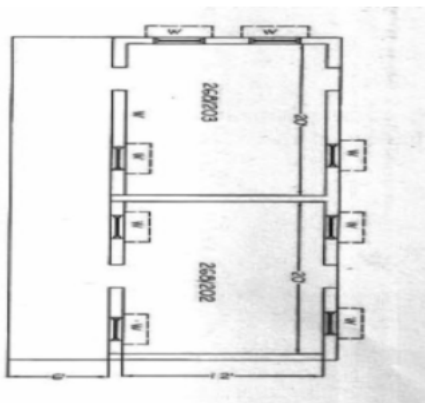

নির্বাচক নিবন্ধন আধিকারিকের স্বাক্ষর

Nazri Naksha

Google Map View

Polling Station Building Front View

Polling Station Front View

Cad View

Key MAP View

1 নাম : অঞ্জলী বৈরাগ্য স্বামীর নাম: দীপু বৈরাগ্য বাড়ির নং : n0006 বয়স : 39 লিঙ্গ : মহিলা	KGX2553345 ফটো উপলব্ধ	2 নাম : প্রকাশ অধিকারী মায়ের নাম: পার্বতী অধিকারী বাড়ির নং : n0006 বয়স : 29 লিঙ্গ : পুরুষ	ZUM1744465 ফটো উপলব্ধ	3 নাম : পার্বতী অধিকারী স্বামীর নাম: কাশীনাথ অধিকারী বাড়ির নং : n0006 বয়স : 61 লিঙ্গ : মহিলা	WB/40/277/543558 ফটো উপলব্ধ
4 নাম : দীপু বৈরাগ্য পিতার নাম: রাখাল বৈরাগ্য বাড়ির নং : n0006 বয়স : 51 লিঙ্গ : পুরুষ	WB/40/277/543468 ফটো উপলব্ধ	5 নাম : মীনা কীর্তিনিয়া স্বামীর নাম: হরেকৃষ্ণ কীর্তিনিয়া বাড়ির নং : n0154 বয়স : 57 লিঙ্গ : মহিলা	WB/40/277/543684 ফটো উপলব্ধ	6 নাম : হরেকৃষ্ণ কীর্তিনিয়া পিতার নাম: অদৈতা কীর্তিনিয়া বাড়ির নং : n0154 বয়স : 60 লিঙ্গ : পুরুষ	WB/40/277/543397 ফটো উপলব্ধ
7 নাম : অভিজিৎ কিত্তনীয়া পিতার নাম: হরেকৃষ্ণ কিত্তনীয়া বাড়ির নং : n0154 বয়স : 35 লিঙ্গ : পুরুষ	ZUM1212695 ফটো উপলব্ধ	8 নাম : অতনু কীর্তিনিয়া পিতার নাম: হরেকৃষ্ণ কিত্তনীয়া বাড়ির নং : n0154 বয়স : 41 লিঙ্গ : পুরুষ	KGX2551158 ফটো উপলব্ধ	9 নাম : সাগর কুমার কোলে মায়ের নাম: সোনালী কোলে বাড়ির নং : ১৮/২৫ বয়স : 26 লিঙ্গ : পুরুষ	ZUM2463719 ফটো উপলব্ধ
10 নাম : সোনালী কোলে স্বামীর নাম: তাপস কোলে বাড়ির নং : n0010 বয়স : 48 লিঙ্গ : মহিলা	KGX1503895 ফটো উপলব্ধ	11 নাম : জ্যোত্স্না কোলে স্বামীর নাম: বিকাশ কোলে বাড়ির নং : n0010 বয়স : 40 লিঙ্গ : মহিলা	KGX3075116 ফটো উপলব্ধ	12 নাম : বিকাশ কোলে পিতার নাম: হরিপদ কোলে বাড়ির নং : n0010 বয়স : 50 লিঙ্গ : পুরুষ	KGX1504430 ফটো উপলব্ধ
13 নাম : শান্তিময় কোলে পিতার নাম: হরিপদ কোলে বাড়ির নং : n0010 বয়স : 63 লিঙ্গ : পুরুষ	WB/40/277/543297 ফটো উপলব্ধ	14 নাম : প্রভাতী কোলে স্বামীর নাম: হরিপদ কোলে বাড়ির নং : n0010 বয়স : 75 লিঙ্গ : মহিলা	WB/40/277/543780 ফটো উপলব্ধ	15 নাম : চায়না কোলে স্বামীর নাম: শান্তিময় কোলে বাড়ির নং : n0010 বয়স : 55 লিঙ্গ : মহিলা	ZUM2563104 ফটো উপলব্ধ
16 নাম : সঞ্জীত কোলে পিতার নাম: শান্তিময় কোলে বাড়ির নং : n0010 বয়স : 36 লিঙ্গ : পুরুষ	ZUM0839423 ফটো উপলব্ধ	17 নাম : সঞ্জয় কোলে মায়ের নাম: সোনালী কোলে বাড়ির নং : এন0010 বয়স : 23 লিঙ্গ : পুরুষ	ZUM2636272 ফটো উপলব্ধ	18 নাম : অরবিন্দ ঘোষ পিতার নাম: তপন কুমার ঘোষ বাড়ির নং : n0054 বয়স : 42 লিঙ্গ : পুরুষ	ZUM0839563 ফটো উপলব্ধ
19 নাম : লাল্টু ঘোষ পিতার নাম: সন্তোষ ঘোষ বাড়ির নং : n0054 বয়স : 38 লিঙ্গ : পুরুষ	KGX3075090 ফটো উপলব্ধ	20 নাম : তাপস ঘোষ পিতার নাম: সন্তোষ ঘোষ বাড়ির নং : n0054 বয়স : 39 লিঙ্গ : পুরুষ	KGX2678456 ফটো উপলব্ধ	21 নাম : কুমকুম ঘোষ স্বামীর নাম: সন্তোষ ঘোষ বাড়ির নং : n0054 বয়স : 57 লিঙ্গ : মহিলা	ZUM2573277 ফটো উপলব্ধ
22 নাম : সন্তোষ ঘোষ পিতার নাম: নিতাই ঘোষ বাড়ির নং : n0054 বয়স : 63 লিঙ্গ : পুরুষ	WB/40/277/543135 ফটো উপলব্ধ	23 নাম : সুকুমারী ঘোষ স্বামীর নাম: সুকুমার ঘোষ বাড়ির নং : n0054 বয়স : 60 লিঙ্গ : মহিলা	ZUM2674851 ফটো উপলব্ধ	24 নাম : সুকুমার ঘোষ পিতার নাম: নিতাই ঘোষ বাড়ির নং : n0054 বয়স : 66 লিঙ্গ : পুরুষ	ZUM2674844 ফটো উপলব্ধ
25 নাম : কল্পনা ঘোষ স্বামীর নাম: তপন ঘোষ বাড়ির নং : n0054 বয়স : 66 লিঙ্গ : মহিলা	WB/40/277/543516 ফটো উপলব্ধ	26 নাম : চঞ্চল ঘোষ পিতার নাম: তরুন ঘোষ বাড়ির নং : n0054 বয়স : 48 লিঙ্গ : পুরুষ	WB/40/277/543108 ফটো উপলব্ধ	27 নাম : বাসন্তী ঘোষ স্বামীর নাম: তরুন ঘোষ বাড়ির নং : n0054 বয়স : 66 লিঙ্গ : মহিলা	WB/40/277/543406 ফটো উপলব্ধ
28 নাম : শিখা ঘোষ স্বামীর নাম: হৃদয় ঘোষ বাড়ির নং : n0053 বয়স : 57 লিঙ্গ : মহিলা	WB/40/277/543806 ফটো উপলব্ধ	29 নাম : স্বর্ণময়ী ঘোষ স্বামীর নাম: তিমির ঘোষ বাড়ির নং : n0053 বয়স : 61 লিঙ্গ : মহিলা	WB/40/277/543805 ফটো উপলব্ধ	30 নাম : হৃদয়চন্দ্র ঘোষ পিতার নাম: গৌরচন্দ্র ঘোষ বাড়ির নং : n0053 বয়স : 62 লিঙ্গ : পুরুষ	WB/40/277/543419 ফটো উপলব্ধ