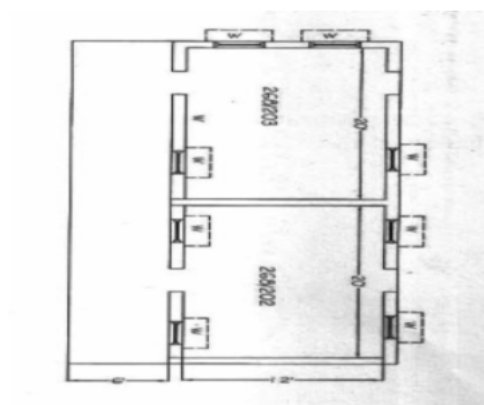

নির্বাচক নিবন্ধন আধিকারিকের স্বাক্ষর

Nazri Naksha

Google Map View

Polling Station Building Front View

Polling Station Front View

Cad View

Key MAP View

1 নাম : সাবিত্রী মজুমদার স্বামীর নাম: বাসুদেব মজুমদার বাড়ির নং : n0118 বয়স : 61 লিঙ্গ : মহিলা	ZUM2188019	2 নাম : বিকাশ কুমার পিতার নাম: জগবন্ধু কুমার বাড়ির নং : n0042 বয়স : 62 লিঙ্গ : পুরুষ	WB/40/277/546093	3 নাম : চন্দনা কুমার স্বামীর নাম: বিকাশ কুমার বাড়ির নং : n0042 বয়স : 52 লিঙ্গ : মহিলা	KGX1698992
4 নাম : মন্থাথ নাথ কিস্কু পিতার নাম: চুনারাম কিস্কু বাড়ির নং : n0061 বয়স : 77 লিঙ্গ : পুরুষ	WB/40/277/546367	5 নাম : হীরামনি কিস্কু স্বামীর নাম: মন্থাথ নাথ কিস্কু বাড়ির নং : n0061 বয়স : 75 লিঙ্গ : মহিলা	WB/40/277/546370	6 নাম : লক্ষীকান্ত কিস্কু পিতার নাম: মন্থাথ নাথ কিস্কু বাড়ির নং : n0061 বয়স : 51 লিঙ্গ : পুরুষ	KGX1699859
7 নাম : বৈদ্যনাথ কিস্কু পিতার নাম: মন্থাথ নাথ কিস্কু বাড়ির নং : n0061 বয়স : 41 লিঙ্গ : পুরুষ	KGX2553956	8 নাম : বিশ্বনাথ কিস্কু পিতার নাম: মন্থাথ নাথ কিস্কু বাড়ির নং : n0061 বয়স : 40 লিঙ্গ : পুরুষ	KGX2553972	9 নাম : বাসন্তী কিস্কু স্বামীর নাম: লক্ষীকান্ত কিস্কু বাড়ির নং : n0061 বয়স : 44 লিঙ্গ : মহিলা	KGX2553352
10 নাম : রূপালী কিস্কু স্বামীর নাম: বিশ্বনাথ কিস্কু বাড়ির নং : n0061 বয়স : 38 লিঙ্গ : মহিলা	KGX2996452	11 নাম : মনো কিস্কু স্বামীর নাম: বৈদ্যনাথ কিস্কু বাড়ির নং : n0061 বয়স : 38 লিঙ্গ : মহিলা	KGX2996445	12 নাম : রাবন কিস্কু পিতার নাম: চুনারাম কিস্কু বাড়ির নং : n0062 বয়স : 72 লিঙ্গ : পুরুষ	WB/40/277/546341
13 নাম : ছবি কিস্কু স্বামীর নাম: রাবন কিস্কু বাড়ির নং : n0062 বয়স : 67 লিঙ্গ : মহিলা	WB/40/277/546371	14 নাম : বাবলু কিস্কু পিতার নাম: রাবন কিস্কু বাড়ির নং : n0062 বয়স : 45 লিঙ্গ : পুরুষ	KGX1699867	15 নাম : মঙ্গল কিস্কু পিতার নাম: রাবন কিস্কু বাড়ির নং : n0062 বয়স : 41 লিঙ্গ : পুরুষ	KGX2553964
16 নাম : সারো কিস্কু স্বামীর নাম: বাবলু কিস্কু বাড়ির নং : n0062 বয়স : 40 লিঙ্গ : মহিলা	KGX2996361	17 নাম : ফুলমনি কিস্কু স্বামীর নাম: দীনবন্ধু কিস্কু বাড়ির নং : n0063 বয়স : 62 লিঙ্গ : মহিলা	WB/40/277/546384	18 নাম : কানাই কিস্কু পিতার নাম: দীনবন্ধু কিস্কু বাড়ির নং : n0063 বয়স : 32 লিঙ্গ : পুরুষ	ZUM1426725
19 নাম : গোপীনাথ কিস্কু পিতার নাম: দীনবন্ধু কিস্কু বাড়ির নং : n0063 বয়স : 37 লিঙ্গ : পুরুষ	KGX2996429	20 নাম : উত্তরা কিস্কু স্বামীর নাম: মঙ্গল কিস্কু বাড়ির নং : n0062 বয়স : 40 লিঙ্গ : মহিলা	KGX2563419	21 নাম : পূর্ণিমা কিস্কু স্বামীর নাম: কানাই কিস্কু বাড়ির নং : n0220 বয়স : 32 লিঙ্গ : মহিলা	ZUM1530146
22 নাম : সত্যজিৎ কিস্কু পিতার নাম: দীনবন্ধু কিস্কু বাড়ির নং : n0063 বয়স : 29 লিঙ্গ : পুরুষ	ZUM1833276	23 নাম : সোমেশ্বরী কিস্কু পিতার নাম: লক্ষীকান্ত কিস্কু বাড়ির নং : এন0061 বয়স : 23 লিঙ্গ : মহিলা	ZUM2361970	24 নাম : উর্মিলা কিস্কু স্বামীর নাম: সত্যজিৎ কিস্কু বাড়ির নং : নং063 বয়স : 28 লিঙ্গ : মহিলা	ZUM1956812
25 নাম : লক্ষী কিস্কু স্বামীর নাম: গোপীনাথ কিস্কু বাড়ির নং : n00237 বয়স : 29 লিঙ্গ : মহিলা	ZUM1914514	26 নাম : সুশোভন কোটাল মায়ের নাম: যমুনা কোটাল বাড়ির নং : n0010 বয়স : 33 লিঙ্গ : পুরুষ	ZUM1833318	27 নাম : লক্ষী কোটাল স্বামীর নাম: বাপী কোটাল বাড়ির নং : এন0010 বয়স : 26 লিঙ্গ : মহিলা	IMW2113736
28 নাম : যমুনা কোটাল স্বামীর নাম: খোকন কোটাল বাড়ির নং : n0010 বয়স : 57 লিঙ্গ : মহিলা	KGX2892289	29 নাম : বাপী কোটাল মায়ের নাম: যমুনা কোটাল বাড়ির নং : n0010 বয়স : 40 লিঙ্গ : পুরুষ	ZUM1360783	30 নাম : লক্ষী কোটাল স্বামীর নাম: পাগল কোটাল বাড়ির নং : n0159 বয়স : 62 লিঙ্গ : মহিলা	WB/40/277/546324