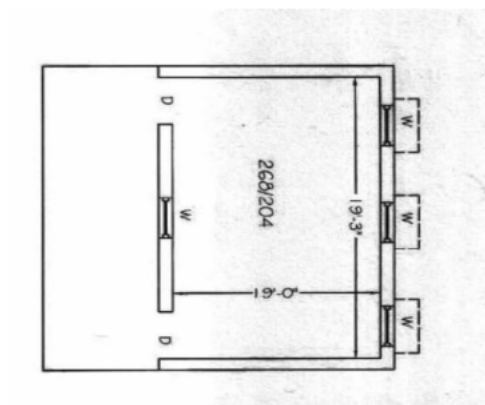

নির্বাচক নিবন্ধন আধিকারিকের স্বাক্ষর

Nazri Naksha

Google Map View

Polling Station Building Front View

Polling Station Front View

Cad View

Key MAP View

| | | | | | | | | |
|--|------------------|------------|---|------------------|------------|--|------------------|------------|
| 1 নাম : রিয়া লাকরা (টপ্পো) স্বামীর নাম: বন্দিনাথ লাকড়া বাড়ির নং : n0130 বয়স : 31 লিঙ্গ : মহিলা | ZUM1914704 | ফটো উপলব্ধ | 2 নাম : পানমনি কিসকু স্বামীর নাম: গোপাল কিসকু বাড়ির নং : n0034 বয়স : 33 লিঙ্গ : মহিলা | ZUM1744846 | ফটো উপলব্ধ | 3 নাম : জয়রাম মূর্মু পিতার নাম: দর্গা মূর্মু বাড়ির নং : n0034 বয়স : 41 লিঙ্গ : পুরুষ | ZUM1957083 | ফটো উপলব্ধ |
| 4 নাম : ফাগু কিসকু পিতার নাম: ভুজওয়া কিসকু বাড়ির নং : n0022 বয়স : 32 লিঙ্গ : পুরুষ | ZUM1119957 | ফটো উপলব্ধ | 5 নাম : অজয় কিসকু পিতার নাম: ফাগু কিসকু বাড়ির নং : n0022 বয়স : 32 লিঙ্গ : পুরুষ | ZUM1660349 | ফটো উপলব্ধ | 6 নাম : কুনু কিসকু পিতার নাম: ফাগু কিসকু বাড়ির নং : n0033 বয়স : 64 লিঙ্গ : পুরুষ | WB/40/277/519853 | ফটো উপলব্ধ |
| 7 নাম : রানী কিসকু স্বামীর নাম: কুনু কিসকু বাড়ির নং : n0033 বয়স : 62 লিঙ্গ : মহিলা | WB/40/277/519126 | ফটো উপলব্ধ | 8 নাম : ফাগু কিসকু পিতার নাম: কুনু কিসকু বাড়ির নং : n0033 বয়স : 41 লিঙ্গ : পুরুষ | KGX2245991 | ফটো উপলব্ধ | 9 নাম : পুতুল কিসকু পিতার নাম: কুনু কিসকু বাড়ির নং : n0033 বয়স : 32 লিঙ্গ : মহিলা | ZUM1550839 | ফটো উপলব্ধ |
| 10 নাম : হিরামনি মূর্মু পিতার নাম: কুনু মূর্মু বাড়ির নং : n0033 বয়স : 50 লিঙ্গ : মহিলা | ZUM1550854 | ফটো উপলব্ধ | 11 নাম : লাখো কিসকু পিতার নাম: কালো কিসকু বাড়ির নং : n0034 বয়স : 80 লিঙ্গ : মহিলা | WB/40/277/519141 | ফটো উপলব্ধ | 12 নাম : জহরলাল কিসকু পিতার নাম: কালো কিসকু বাড়ির নং : n0034 বয়স : 49 লিঙ্গ : পুরুষ | WB/40/277/519116 | ফটো উপলব্ধ |
| 13 নাম : গোপাল কিস্কু পিতার নাম: কালো কিস্কু বাড়ির নং : n0034 বয়স : 45 লিঙ্গ : পুরুষ | KGX1689967 | ফটো উপলব্ধ | 14 নাম : রাবন কিস্কু পিতার নাম: কালো কিস্কু বাড়ির নং : n0034 বয়স : 41 লিঙ্গ : পুরুষ | KGX2245975 | ফটো উপলব্ধ | 15 নাম : সুন্দরী কিস্কু স্বামীর নাম: রাবন কিস্কু বাড়ির নং : n0034 বয়স : 35 লিঙ্গ : মহিলা | ZUM1550805 | ফটো উপলব্ধ |
| 16 নাম : দখনি কিসকু স্বামীর নাম: ফাগু কিসকু বাড়ির নং : n0034 বয়স : 38 লিঙ্গ : মহিলা | ZUM1119965 | ফটো উপলব্ধ | 17 নাম : সেফালী কিস্কু স্বামীর নাম: জহরলাল কিস্কু বাড়ির নং : n0034 বয়স : 37 লিঙ্গ : মহিলা | ZUM0847905 | ফটো উপলব্ধ | 18 নাম : রাইমনি কিসকু পিতার নাম: শিমল কিসকু বাড়ির নং : n0034 বয়স : 34 লিঙ্গ : মহিলা | ZUM1660075 | ফটো উপলব্ধ |
| 19 নাম : লক্ষ্মী মূর্মু পিতার নাম: জয়রাম মূর্মু বাড়ির নং : এন0034 বয়স : 22 লিঙ্গ : মহিলা | ZUM2587053 | ফটো উপলব্ধ | 20 নাম : অনন্ত কিসকু পিতার নাম: কালো কিসকু বাড়ির নং : n0035 বয়স : 51 লিঙ্গ : পুরুষ | WB/40/277/519268 | ফটো উপলব্ধ | 21 নাম : জবা কিসকু স্বামীর নাম: অনন্ত কিসকু বাড়ির নং : n0035 বয়স : 49 লিঙ্গ : মহিলা | WB/40/277/519339 | ফটো উপলব্ধ |
| 22 নাম : নারায়ন কিস্কু পিতার নাম: অনন্ত কিস্কু বাড়ির নং : n0035 বয়স : 31 লিঙ্গ : পুরুষ | ZUM1744762 | ফটো উপলব্ধ | 23 নাম : গাজন কিসকু পিতার নাম: ফাগু কিসকু বাড়ির নং : n0038 বয়স : 75 লিঙ্গ : পুরুষ | WB/40/277/519320 | ফটো উপলব্ধ | 24 নাম : বাসন্তী (বড়) কিসকু পিতার নাম: গাজন কিসকু বাড়ির নং : n0038 বয়স : 69 লিঙ্গ : মহিলা | WB/40/277/519142 | ফটো উপলব্ধ |
| 25 নাম : ভোলানাথ কিস্কু পিতার নাম: গাজন কিস্কু বাড়ির নং : n0038 বয়স : 32 লিঙ্গ : পুরুষ | ZUM1550698 | ফটো উপলব্ধ | 26 নাম : সোমাই কিসকু পিতার নাম: ফাগু কিসকু বাড়ির নং : n0039 বয়স : 80 লিঙ্গ : পুরুষ | WB/40/277/519136 | ফটো উপলব্ধ | 27 নাম : অনিল কিসকু পিতার নাম: সোমাই কিসকু বাড়ির নং : n0039 বয়স : 47 লিঙ্গ : পুরুষ | WB/40/277/519217 | ফটো উপলব্ধ |
| 28 নাম : সুমি কিসকু স্বামীর নাম: অনিল কিসকু বাড়ির নং : n0039 বয়স : 37 লিঙ্গ : মহিলা | ZUM0847764 | ফটো উপলব্ধ | 29 নাম : খোকন কিস্কু পিতার নাম: সময় কিস্কু বাড়ির নং : n0039 বয়স : 44 লিঙ্গ : পুরুষ | KGX1757939 | ফটো উপলব্ধ | 30 নাম : রাধয়া কিসকু স্বামীর নাম: খোকন কিসকু বাড়ির নং : n0039 বয়স : 33 লিঙ্গ : মহিলা | ZUM1660307 | ফটো উপলব্ধ |