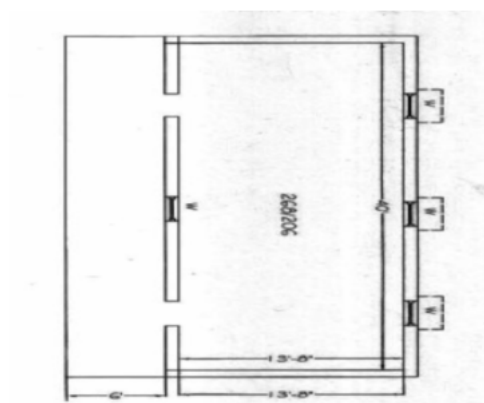

নির্বাচক নিবন্ধন আধিকারিকের স্বাক্ষর

Nazri Naksha

Google Map View

Polling Station Building Front View

Polling Station Front View

Cad View

Key MAP View

1 নাম : সুব্রত কোঁয়ার পিতার নাম: কুপাসিন্দু কোঁয়ার বাড়ির নং : n0123 বয়স : 59 লিঙ্গ : পুরুষ	WB/40/277/522014	2 নাম : টুঙ্গা কোঁয়ার স্বামীর নাম: সুব্রত কোঁয়ার বাড়ির নং : n0123 বয়স : 47 লিঙ্গ : মহিলা	KGX1691278	3 নাম : দেবব্রত কোঁয়ার পিতার নাম: কুপাসিন্দু কোঁয়ার বাড়ির নং : n0123 বয়স : 55 লিঙ্গ : পুরুষ	WB/40/277/522030
4 নাম : শ্বেতা কোঁয়ার স্বামীর নাম: দেবব্রত কোঁয়ার বাড়ির নং : n0123 বয়স : 45 লিঙ্গ : মহিলা	KGX2676856	5 নাম : টুঙ্গা ব্যানার্জী স্বামীর নাম: সঞ্জীব ব্যানার্জী বাড়ির নং : n0123 বয়স : 41 লিঙ্গ : মহিলা	KGX2609535	6 নাম : সুলগ্না কোনার পিতার নাম: দেবব্রত কোনার বাড়ির নং : সিমলন বয়স : 21 লিঙ্গ : পুরুষ	ZUM2562239
7 নাম : তারকনাথ গঙ্গোপাধ্যায় পিতার নাম: শ্যাম কিঙ্কর গঙ্গোপাধ্যায় বাড়ির নং : সিমলন বয়স : 52 লিঙ্গ : পুরুষ	ZUM2637916	8 নাম : উদয়চাঁদ গাঙ্গুলী পিতার নাম: শ্যাম কিঙ্কর গাঙ্গুলী বাড়ির নং : n0010 বয়স : 44 লিঙ্গ : পুরুষ	KGX1760644	9 নাম : অন্তরা গাঙ্গুলী পিতার নাম: অভয় চাঁদ গাঙ্গুলী বাড়ির নং : এন0011 বয়স : 24 লিঙ্গ : মহিলা	ZUM2362747
10 নাম : নিমাই চাঁদ গাঙ্গুলী পিতার নাম: রামকিংকর গাঙ্গুলী বাড়ির নং : n0011 বয়স : 63 লিঙ্গ : পুরুষ	WB/40/277/522280	11 নাম : অভয় চাঁদ গাঙ্গুলী পিতার নাম: রামকিংকর গাঙ্গুলী বাড়ির নং : n0011 বয়স : 59 লিঙ্গ : পুরুষ	WB/40/277/522413	12 নাম : লালু গঙ্গোপাধ্যায় পিতার নাম: রামকিংকর গঙ্গোপাধ্যায় বাড়ির নং : n0011 বয়স : 58 লিঙ্গ : পুরুষ	KGX1013838
13 নাম : রানু গঙ্গোপাধ্যায় স্বামীর নাম: লালু গঙ্গোপাধ্যায় বাড়ির নং : n0011 বয়স : 49 লিঙ্গ : মহিলা	KGX1013846	14 নাম : শিপ্রা গাঙ্গুলী স্বামীর নাম: নিমাই গাঙ্গুলী বাড়ির নং : n0011 বয়স : 54 লিঙ্গ : মহিলা	WB/40/277/522416	15 নাম : নন্দীতা গাঙ্গুলী স্বামীর নাম: অভয় গাঙ্গুলী বাড়ির নং : n0011 বয়স : 45 লিঙ্গ : মহিলা	KGX1691468
16 নাম : বেবী গোপ স্বামীর নাম: নগেন গোপ বাড়ির নং : n0024 বয়স : 53 লিঙ্গ : মহিলা	KGX1691807	17 নাম : শান্তনু গোপ পিতার নাম: নগেন গোপ বাড়ির নং : n0024 বয়স : 36 লিঙ্গ : পুরুষ	ZUM1120294	18 নাম : নিকুঞ্জ গোপ পিতার নাম: গুরু গোপ বাড়ির নং : n0041 বয়স : 78 লিঙ্গ : পুরুষ	WB/40/277/522427
19 নাম : চম্পা গোপ স্বামীর নাম: সঞ্জয় গোপ বাড়ির নং : n0041 বয়স : 44 লিঙ্গ : মহিলা	KGX1691161	20 নাম : কালু গোপ পিতার নাম: নরেন গোপ বাড়ির নং : n0042 বয়স : 63 লিঙ্গ : পুরুষ	KGX1691179	21 নাম : বুলু গোপ স্বামীর নাম: কালু গোপ বাড়ির নং : n0042 বয়স : 59 লিঙ্গ : মহিলা	KGX1691153
22 নাম : সন্দীপন গোপ পিতার নাম: কালু গোপ বাড়ির নং : n0042 বয়স : 35 লিঙ্গ : পুরুষ	ZUM1337989	23 নাম : রবি গোপ পিতার নাম: বাবু গোপ বাড়ির নং : n0043 বয়স : 59 লিঙ্গ : পুরুষ	ZUM2687853	24 নাম : ছবি গোপ স্বামীর নাম: রবি গোপ বাড়ির নং : n0043 বয়স : 54 লিঙ্গ : মহিলা	ZUM2687879
25 নাম : অমিত গোপ পিতার নাম: রবি গোপ বাড়ির নং : n0043 বয়স : 35 লিঙ্গ : পুরুষ	ZUM1213503	26 নাম : রাজা বাগ পিতার নাম: সাধন বাগ বাড়ির নং : N0024 বয়স : 26 লিঙ্গ : পুরুষ	ZUM2256303	27 নাম : মন্দিরা গোপ ধারা স্বামীর নাম: দীপঙ্কর ধারা বাড়ির নং : n0181 বয়স : 28 লিঙ্গ : মহিলা	ZUM1927664
28 নাম : সুচিত্রা গোপ স্বামীর নাম: শান্তনু গোপ বাড়ির নং : n0028 বয়স : 29 লিঙ্গ : মহিলা	AQT1721059	29 নাম : ঝুমা সরদার গোপ স্বামীর নাম: সন্দীপন গোপ বাড়ির নং : এন0326 বয়স : 33 লিঙ্গ : মহিলা	ZUM1426790	30 নাম : বৈশাখী গোপ স্বামীর নাম: অমিত গোপ বাড়ির নং : এন0043 বয়স : 22 লিঙ্গ : মহিলা	ZUM2525376