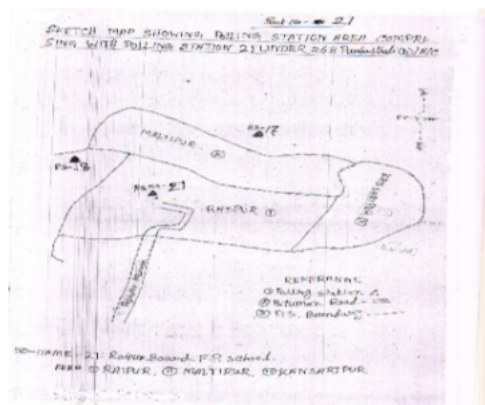

Nazri Naksha