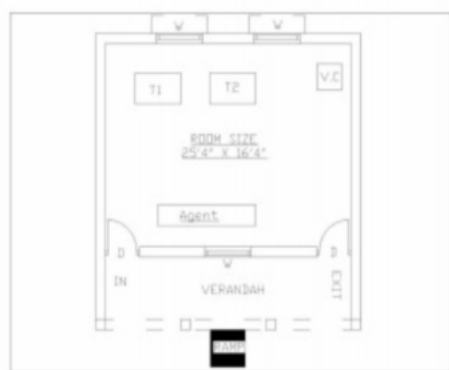

নির্বাচক নিবন্ধন আধিকারিকের স্বাক্ষর

Nazri Naksha

Google Map View

Polling Station Building Front View

Polling Station Front View

Cad View

Key MAP View

1 নাম : সুখেন দাস পিতার নাম: বিমল দাস বাড়ির নং : N0117 বয়স : 25 লিঙ্গ : মহিলা	ZUM2326825	ফটো উপলব্ধ	2 নাম : পূজা দাস স্বামীর নাম: নব কুমার দাস বাড়ির নং : 0116 বয়স : 27 লিঙ্গ : মহিলা	ZUM2327328	ফটো উপলব্ধ	3 নাম : মিতা দাস স্বামীর নাম: হেমন্ত দাস বাড়ির নং : 0117 বয়স : 26 লিঙ্গ : মহিলা	ZUM2327229	ফটো উপলব্ধ
4 নাম : সংগীতা সরেন স্বামীর নাম: রাম সরেন বাড়ির নং : 0185 বয়স : 24 লিঙ্গ : মহিলা	ZUM2327245	ফটো উপলব্ধ	5 নাম : চঞ্চল অধিকারী পিতার নাম: নিতাই অধিকারী বাড়ির নং : 59 বয়স : 46 লিঙ্গ : পুরুষ	KGX2366508	ফটো উপলব্ধ	6 নাম : মহারাজ অধিকারী পিতার নাম: নিতাই অধিকারী বাড়ির নং : n0059 বয়স : 43 লিঙ্গ : পুরুষ	ZUM1594670	ফটো উপলব্ধ
7 নাম : টম্পা অধিকারী স্বামীর নাম: মহারাজ অধিকারী বাড়ির নং : n0005 বয়স : 33 লিঙ্গ : মহিলা	ZUM1594662	ফটো উপলব্ধ	8 নাম : ছপনি কিস্কু স্বামীর নাম: বিনয় কিস্কু বাড়ির নং : বয়স : 26 লিঙ্গ : মহিলা	ZUM2011823	ফটো উপলব্ধ	9 নাম : শিল্পী কর্মকার স্বামীর নাম: সুজীত গড়াই বাড়ির নং : N0019 বয়স : 29 লিঙ্গ : মহিলা	ZUM1702224	ফটো উপলব্ধ
10 নাম : শীলাবতী গড়াই স্বামীর নাম: বুদ্ধদেব গড়াই বাড়ির নং : 0121 বয়স : 39 লিঙ্গ : মহিলা	KGX2961787	ফটো উপলব্ধ	11 নাম : সন্দীপ গড়াই পিতার নাম: শান্তি মোহন গরাই বাড়ির নং : n0025 বয়স : 42 লিঙ্গ : পুরুষ	KGX2366557	ফটো উপলব্ধ	12 নাম : লক্ষ্মন সাঁতরা পিতার নাম: শ্যামচন্দ্র সন্ত্রা বাড়ির নং : এন0014 বয়স : 59 লিঙ্গ : পুরুষ	ZUM2427995	ফটো উপলব্ধ
13 নাম : প্রিয়া গড়াই পিতার নাম: দেবনারায়ণ গড়াই বাড়ির নং : N005 বয়স : 24 লিঙ্গ : মহিলা	ZUM2326874	ফটো উপলব্ধ	14 নাম : সৌম্যদীপ ঘোষ পিতার নাম: কৃষ্ণ চন্দ্র ঘোষ বাড়ির নং : N0019 বয়স : 24 লিঙ্গ : পুরুষ	ZUM2326718	ফটো উপলব্ধ	15 নাম : শুভজিৎ গড়াই পিতার নাম: অসীম গড়াই বাড়ির নং : N0017 বয়স : 24 লিঙ্গ : পুরুষ	ZUM2327302	ফটো উপলব্ধ
16 নাম : সমান্তী গড়াই পিতার নাম: দুলাল গড়াই বাড়ির নং : N0019 বয়স : 24 লিঙ্গ : মহিলা	ZUM2326635	ফটো উপলব্ধ	17 নাম : অসীম গড়াই পিতার নাম: অনিলকুমার গড়াই বাড়ির নং : n0017 বয়স : 51 লিঙ্গ : পুরুষ	ZUM2270403	ফটো উপলব্ধ	18 নাম : বীরেন্দ্র গড়াই পিতার নাম: জগন্নাথ গড়াই বাড়ির নং : n0014 বয়স : 49 লিঙ্গ : পুরুষ	WB/40/277/195529	ফটো উপলব্ধ
19 নাম : বুল্টি গড়াই স্বামীর নাম: বীরেন্দ্র গড়াই বাড়ির নং : n0014 বয়স : 34 লিঙ্গ : মহিলা	ZUM1243856	ফটো উপলব্ধ	20 নাম : নীলিমা গড়াই স্বামীর নাম: স্বপন গড়াই বাড়ির নং : n0028 বয়স : 48 লিঙ্গ : মহিলা	KGX2794634	ফটো উপলব্ধ	21 নাম : প্রসেনজিত দাস পিতার নাম: ডুরু দাস বাড়ির নং : এন0014 বয়স : 25 লিঙ্গ : পুরুষ	ZUM2011682	ফটো উপলব্ধ
22 নাম : লক্ষী পাল গড়াই স্বামীর নাম: অসীম গড়াই বাড়ির নং : n0017 বয়স : 49 লিঙ্গ : মহিলা	WB/40/277/195356	ফটো উপলব্ধ	23 নাম : শম্পা গড়াই স্বামীর নাম: উদয় গড়াই বাড়ির নং : n0029 বয়স : 47 লিঙ্গ : মহিলা	KGX2367951	ফটো উপলব্ধ	24 নাম : বুদ্ধদেব গড়াই পিতার নাম: অদৈত্য গড়াই বাড়ির নং : n0015 বয়স : 50 লিঙ্গ : পুরুষ	ZUM2195634	ফটো উপলব্ধ
25 নাম : রীনা গড়াই স্বামীর নাম: মেঘলাল গড়াই বাড়ির নং : n0019 বয়স : 38 লিঙ্গ : মহিলা	KGX3039831	ফটো উপলব্ধ	26 নাম : মেঘলাল গড়াই পিতার নাম: অজিত গড়াই বাড়ির নং : n0019 বয়স : 52 লিঙ্গ : পুরুষ	WB/40/277/195488	ফটো উপলব্ধ	27 নাম : সুতপা গড়াই স্বামীর নাম: দুলাল গড়াই বাড়ির নং : n0019 বয়স : 44 লিঙ্গ : মহিলা	KGX2366516	ফটো উপলব্ধ
28 নাম : দুলাল গড়াই পিতার নাম: অজিত গড়াই বাড়ির নং : n0019 বয়স : 55 লিঙ্গ : পুরুষ	WB/40/277/195123	ফটো উপলব্ধ	29 নাম : অভিজিৎ গড়াই পিতার নাম: অশোক কুমার গড়াই বাড়ির নং : n0017 বয়স : 29 লিঙ্গ : পুরুষ	ZUM1701820	ফটো উপলব্ধ	30 নাম : চম্পা গড়াই স্বামীর নাম: দেবনারায়ণ গড়াই বাড়ির নং : n0017 বয়স : 42 লিঙ্গ : মহিলা	KGX2366540	ফটো উপলব্ধ