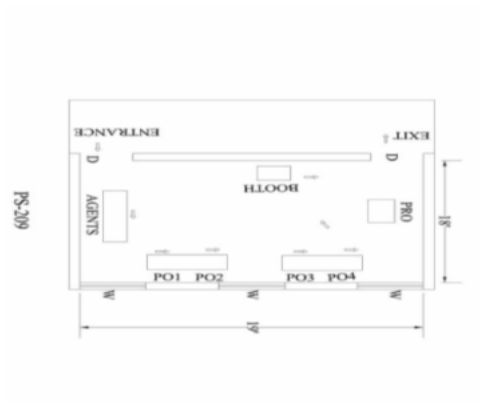

নির্বাচক নিবন্ধন আধিকারিকের স্বাক্ষর

Nazri Naksha

Google Map View

Polling Station Building Front View

Polling Station Front View

Cad View

Key MAP View

1 নাম : মনতাজ সেখ পিতার নাম: মানিক সেখ বাড়ির নং : n0006 বয়স : 34 লিঙ্গ : পুরুষ	ZUM1339167 ফটো উপলব্ধ	2 নাম : মুক্তার সেখ পিতার নাম: লেট দায়মল সেখ বাড়ির নং : n0006 বয়স : 49 লিঙ্গ : পুরুষ	ZUM2688620 ফটো উপলব্ধ	3 নাম : রুবিনা বিবি পিতার নাম: মুখতার সেখ বাড়ির নং : n0006 বয়স : 43 লিঙ্গ : মহিলা	KGX2164655 ফটো উপলব্ধ
4 নাম : রিজিয়া বিবি স্বামীর নাম: সাহাদত মন্ডল বাড়ির নং : n0006 বয়স : 43 লিঙ্গ : মহিলা	KGX2557130 ফটো উপলব্ধ	5 নাম : মুনসুরা খাতুন (বিবি) স্বামীর নাম: আব্বাস সেখ বাড়ির নং : n0232 বয়স : 39 লিঙ্গ : মহিলা	ZUM1427624 ফটো উপলব্ধ	6 নাম : ফিরোজা খাতুন বেগম স্বামীর নাম: জামাল উদ্দিন ঘোড়া বাড়ির নং : n0008 বয়স : 43 লিঙ্গ : মহিলা	KGX2490597 ফটো উপলব্ধ
7 নাম : সাবিনা বিবি স্বামীর নাম: আজাত মোল্লা বাড়ির নং : n0267 বয়স : 45 লিঙ্গ : মহিলা	KGX1697374 ফটো উপলব্ধ	8 নাম : সেরিনা বিবি পিতার নাম: আমীর আলি সেখ বাড়ির নং : n0273 বয়স : 43 লিঙ্গ : মহিলা	ZUM1427400 ফটো উপলব্ধ	9 নাম : তয়েবা বিবি স্বামীর নাম: সাদা সেখ বাড়ির নং : n0020 বয়স : 43 লিঙ্গ : মহিলা	ZUM1683713 ফটো উপলব্ধ
10 নাম : কালো সেখ পিতার নাম: গদা সেখ বাড়ির নং : n0020 বয়স : 55 লিঙ্গ : পুরুষ	WB/40/277/555269 ফটো উপলব্ধ	11 নাম : জামিলা স্বামীর নাম: কালো সেখ বাড়ির নং : n0020 বয়স : 52 লিঙ্গ : মহিলা	WB/40/277/555163 ফটো উপলব্ধ	12 নাম : ভুলু সেখ পিতার নাম: গদা সেখ বাড়ির নং : এন0020 বয়স : 41 লিঙ্গ : পুরুষ	KGX2679645 ফটো উপলব্ধ
13 নাম : রীনা বিবি স্বামীর নাম: ভুলু সেখ বাড়ির নং : n0020 বয়স : 35 লিঙ্গ : মহিলা	ZUM1338979 ফটো উপলব্ধ	14 নাম : রিজিয়াবিবি স্বামীর নাম: ইসমাইল সেখ বাড়ির নং : n0023 বয়স : 65 লিঙ্গ : মহিলা	WB/40/277/55517 ফটো উপলব্ধ	15 নাম : ইন্তাজআলি সেখ পিতার নাম: ইসমাইল সেখ বাড়ির নং : n0023 বয়স : 48 লিঙ্গ : পুরুষ	WB/40/277/555500 ফটো উপলব্ধ
16 নাম : রহিমা বিবি স্বামীর নাম: আলমাচ সেখ বাড়ির নং : n0023 বয়স : 52 লিঙ্গ : মহিলা	ZUM1661545 ফটো উপলব্ধ	17 নাম : ইনসার আলি সেখ পিতার নাম: আলমাচ সেখ বাড়ির নং : n0023 বয়স : 36 লিঙ্গ : পুরুষ	KGX3075447 ফটো উপলব্ধ	18 নাম : সাকিলা খাতুন বিবি স্বামীর নাম: ইনসার আলি সেখ বাড়ির নং : n0023 বয়স : 42 লিঙ্গ : মহিলা	ZUM1661552 ফটো উপলব্ধ
19 নাম : আসরাফুল সেখ পিতার নাম: ইহাইক সেখ বাড়ির নং : n0023 বয়স : 42 লিঙ্গ : পুরুষ	KGX2927671 ফটো উপলব্ধ	20 নাম : মরি বিবি স্বামীর নাম: পিটু সেখ বাড়ির নং : n0023 বয়স : 41 লিঙ্গ : মহিলা	KGX3001989 ফটো উপলব্ধ	21 নাম : উসমাতারা বিবি স্বামীর নাম: ইনতাজ আলি সেখ বাড়ির নং : n0023 বয়স : 48 লিঙ্গ : মহিলা	KGX1758432 ফটো উপলব্ধ
22 নাম : জাসমিনা বিবি স্বামীর নাম: মন্তাজ আলি সেখ বাড়ির নং : n0023 বয়স : 42 লিঙ্গ : মহিলা	ZUM0864553 ফটো উপলব্ধ	23 নাম : মন্তাজ আলি সেখ পিতার নাম: আলমাস সেখ বাড়ির নং : n0023 বয়স : 39 লিঙ্গ : পুরুষ	KGX2679686 ফটো উপলব্ধ	24 নাম : নাসির আলি সেখ পিতার নাম: কাশেম আলি সেখ বাড়ির নং : n0023 বয়স : 36 লিঙ্গ : পুরুষ	ZUM0864538 ফটো উপলব্ধ
25 নাম : সাকির সেখ পিতার নাম: কাসেম সেখ বাড়ির নং : n0023 বয়স : 31 লিঙ্গ : পুরুষ	ZUM1427723 ফটো উপলব্ধ	26 নাম : রমিছা বিবি স্বামীর নাম: দায়মল সেখ বাড়ির নং : n0006 বয়স : 40 লিঙ্গ : মহিলা	WB/40/277/552133 ফটো উপলব্ধ	27 নাম : মানিক সেখ পিতার নাম: দায়মল সেখ বাড়ির নং : n0006 বয়স : 56 লিঙ্গ : পুরুষ	WB/40/277/552427 ফটো উপলব্ধ
28 নাম : মাজেদাবিবি স্বামীর নাম: মানিক সেখ বাড়ির নং : n0006 বয়স : 50 লিঙ্গ : মহিলা	WB/40/277/552168 ফটো উপলব্ধ	29 নাম : জরিনাবিবি স্বামীর নাম: আনোয়ার সেখ বাড়ির নং : n0003 বয়স : 75 লিঙ্গ : মহিলা	WB/40/277/552455 ফটো উপলব্ধ	30 নাম : আনসার আলি সেখ পিতার নাম: সেখ মোকসেম বাড়ির নং : n0003 বয়স : 65 লিঙ্গ : পুরুষ	ZUM2575827 ফটো উপলব্ধ