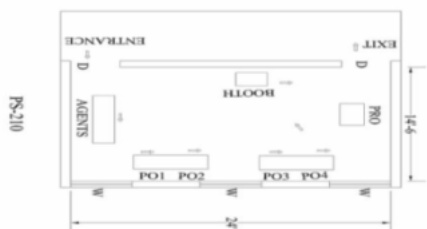

নির্বাচক নিবন্ধন আধিকারিকের স্বাক্ষর

Nazri Naksha

Google Map View

Polling Station Building Front View

Polling Station Front View

Cad View

Key MAP View

1 নাম : মুজিবুর রহমান পিতার নাম: সদাগর সেখ বাড়ির নং : 290/98 বয়স : 54 লিঙ্গ : পুরুষ	KGX2544211 ফটো উপলব্ধ	2 নাম : রেহেনা খাতুন পিতার নাম: জেবুল সেখ বাড়ির নং : n0112 বয়স : 30 লিঙ্গ : মহিলা	ZUM1662014 ফটো উপলব্ধ	3 নাম : সেহেনা খাতুন স্বামীর নাম: ইসমাইল শাহ বাড়ির নং : ফ কিরাতুল বয়স : 30 লিঙ্গ : মহিলা	ZUM1662212 ফটো উপলব্ধ
4 নাম : শিখা বিবি স্বামীর নাম: নুর আলি সেখ বাড়ির নং : n0112 বয়স : 41 লিঙ্গ : মহিলা	ZUM1746734 ফটো উপলব্ধ	5 নাম : মজিবুর রহমান পিতার নাম: মৌলভী আবুতালেব বাড়ির নং : n0130 বয়স : 64 লিঙ্গ : পুরুষ	KGX0612051 ফটো উপলব্ধ	6 নাম : সাবেলাবিবি স্বামীর নাম: গিয়াসউদ্দিন সেখ বাড়ির নং : n0079 বয়স : 70 লিঙ্গ : মহিলা	WB/40/277/537172 ফটো উপলব্ধ
7 নাম : তালিমুদ্দিন সেখ পিতার নাম: গিয়াসউদ্দিন সেখ বাড়ির নং : n0079 বয়স : 33 লিঙ্গ : পুরুষ	ZUM1662196 ফটো উপলব্ধ	8 নাম : সেখাবত হোসেন পিতার নাম: আবদুল বাসিকুদ্দিন সেখ বাড়ির নং : n0138 বয়স : 33 লিঙ্গ : পুরুষ	ZUM1552819 ফটো উপলব্ধ	9 নাম : এরশাদ হুসাইন সেখ পিতার নাম: বাসিকুদ্দিন সেখ বাড়ির নং : n0138 বয়স : 30 লিঙ্গ : পুরুষ	ZUM1662238 ফটো উপলব্ধ
10 নাম : মোমেনা বিবি স্বামীর নাম: সেখাবত হোসেন সেখ বাড়ির নং : n0138 বয়স : 29 লিঙ্গ : মহিলা	ZUM1662394 ফটো উপলব্ধ	11 নাম : সালমা খাতুন বিবি স্বামীর নাম: জামসেদ সেখ বাড়ির নং : এন0186 বয়স : 33 লিঙ্গ : মহিলা	ZUM1436864 ফটো উপলব্ধ	12 নাম : কেনার আলি সেখ পিতার নাম: আবুতালেব সেখ বাড়ির নং : n0001 বয়স : 51 লিঙ্গ : পুরুষ	ZUM2204261 ফটো উপলব্ধ
13 নাম : সেহেনাজ বিবি সেখ স্বামীর নাম: কেনার আলি সেখ বাড়ির নং : n0001 বয়স : 42 লিঙ্গ : মহিলা	KGX2545101 ফটো উপলব্ধ	14 নাম : মহম্মদ কেলামত সেখ পিতার নাম: আবুতালেব সেখ বাড়ির নং : n0001 বয়স : 43 লিঙ্গ : পুরুষ	KGX2545119 ফটো উপলব্ধ	15 নাম : রেশমা খাতুন বিবি স্বামীর নাম: মহম্মদ কেলামত সেখ বাড়ির নং : n0001 বয়স : 39 লিঙ্গ : মহিলা	ZUM1339456 ফটো উপলব্ধ
16 নাম : আরাফত সেখ পিতার নাম: আবুতালেব সেখ বাড়ির নং : n0001 বয়স : 40 লিঙ্গ : পুরুষ	ZUM0876102 ফটো উপলব্ধ	17 নাম : ফরিদাবিবি স্বামীর নাম: মেনুলহক সেখ বাড়ির নং : n0001 বয়স : 50 লিঙ্গ : মহিলা	WB/40/277/537396 ফটো উপলব্ধ	18 নাম : বাহারুলি সেখ পিতার নাম: জেবুল সেখ বাড়ির নং : n0112 বয়স : 30 লিঙ্গ : মহিলা	ZUM1662337 ফটো উপলব্ধ
19 নাম : হুমায়ুন কবীর সেখ পিতার নাম: সাজাহান সেখ বাড়ির নং : n0072 বয়স : 64 লিঙ্গ : পুরুষ	ZUM2205102 ফটো উপলব্ধ	20 নাম : রোয়েসা খাতুন পিতার নাম: বাবর আলি সেখ বাড়ির নং : n0072 বয়স : 31 লিঙ্গ : মহিলা	ZUM1552777 ফটো উপলব্ধ	21 নাম : সাইফুর রহমান পিতার নাম: সেখ বাবর আলি বাড়ির নং : n0072 বয়স : 29 লিঙ্গ : পুরুষ	ZUM1746445 ফটো উপলব্ধ
22 নাম : সহিদুল সেখ পিতার নাম: সালিমুদ্দিন সেখ বাড়ির নং : n0031 বয়স : 38 লিঙ্গ : পুরুষ	ZUM1120906 ফটো উপলব্ধ	23 নাম : মোহিদুল সেখ পিতার নাম: সালিমুদ্দিন সেখ বাড়ির নং : n0031 বয়স : 40 লিঙ্গ : পুরুষ	KGX2546331 ফটো উপলব্ধ	24 নাম : জাকিরহোসেন সেখ পিতার নাম: ইসলাম সেখ বাড়ির নং : n0035 বয়স : 58 লিঙ্গ : পুরুষ	WB/40/277/537638 ফটো উপলব্ধ
25 নাম : ফতেমাবিবি স্বামীর নাম: জাকিরহোসেন সেখ বাড়ির নং : n0035 বয়স : 52 লিঙ্গ : মহিলা	WB/40/277/537582 ফটো উপলব্ধ	26 নাম : জহুরা বিবি স্বামীর নাম: আবদুল রসিদ সেখ বাড়ির নং : n0035 বয়স : 63 লিঙ্গ : মহিলা	WB/40/277/537286 ফটো উপলব্ধ	27 নাম : জাকেরা বেগম স্বামীর নাম: ইসলামহোসেন সেখ বাড়ির নং : এন0035 বয়স : 50 লিঙ্গ : মহিলা	ZUM2204865 ফটো উপলব্ধ
28 নাম : কাওসার আলি সেখ মায়ের নাম: সাহেনা বিবি বাড়ির নং : এন0035 বয়স : 39 লিঙ্গ : পুরুষ	KGX2887883 ফটো উপলব্ধ	29 নাম : মস্তফি সেখ পিতার নাম: জাকির হোসেন সেখ বাড়ির নং : এন0035 বয়স : 33 লিঙ্গ : পুরুষ	ZUM1662162 ফটো উপলব্ধ	30 নাম : সাফিউদ্দিন সেখ পিতার নাম: রসিদ সেখ বাড়ির নং : এন0035 বয়স : 33 লিঙ্গ : পুরুষ	ZUM1427921 ফটো উপলব্ধ