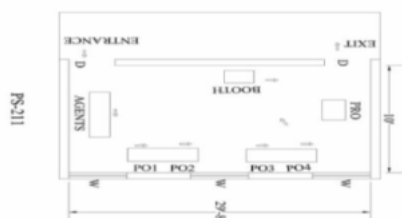

নির্বাচক নিবন্ধন আধিকারিকের স্বাক্ষর

Nazri Naksha

Google Map View

Polling Station Building Front View

Polling Station Front View

Cad View

Key MAP View

1 নাম : মজকুর আলি সেখ পিতার নাম : জিরাত সেখ বাড়ির নং : n0113 বয়স : 59 লিঙ্গ : পুরুষ ফটো উপলব্ধ	ZUM2203487	2 নাম : বুরজাহানবিবি স্বামীর নাম : মজকুর আলি সেখ বাড়ির নং : n0113 বয়স : 60 লিঙ্গ : মহিলা ফটো উপলব্ধ	ZUM2203461	3 নাম : মামুদ হোসেন সেখ পিতার নাম : মজকুর আলি সেখ বাড়ির নং : 3 বয়স : 60 লিঙ্গ : পুরুষ ফটো উপলব্ধ	ZUM0878231
4 নাম : নূর আলি সেখ পিতার নাম : মজকুর আলি সেখ বাড়ির নং : n0113 বয়স : 52 লিঙ্গ : পুরুষ ফটো উপলব্ধ	ZUM1427947	5 নাম : আসাদুল সেখ পিতার নাম : ইসমাইল সেখ বাড়ির নং : n0043 বয়স : 42 লিঙ্গ : পুরুষ ফটো উপলব্ধ	KGX2995462	6 নাম : কলসন বিবি স্বামীর নাম : মামুদ আলি সেখ বাড়ির নং : n0043 বয়স : 43 লিঙ্গ : মহিলা ফটো উপলব্ধ	KGX2544187
7 নাম : মঞ্জিলাবিবি স্বামীর নাম : রফিক সেখ বাড়ির নং : n0070 বয়স : 52 লিঙ্গ : মহিলা ফটো উপলব্ধ	WB/40/277/537024	8 নাম : রাহুল সেখ মায়ের নাম : মনজারা বিবি সেখ বাড়ির নং : n0070 বয়স : 35 লিঙ্গ : পুরুষ ফটো উপলব্ধ	ZUM1552561	9 নাম : হাফেজাবিবি স্বামীর নাম : আমজেদআলি সেখ বাড়ির নং : n0086 বয়স : 60 লিঙ্গ : মহিলা ফটো উপলব্ধ	WB/40/277/537153
10 নাম : নিয়ামত সেখ পিতার নাম : আমজেদ সেখ বাড়ির নং : n0086 বয়স : 56 লিঙ্গ : পুরুষ ফটো উপলব্ধ	ZUM2627461	11 নাম : অঙ্গুরাবিবি স্বামীর নাম : নিয়ামত সেখ বাড়ির নং : n0086 বয়স : 52 লিঙ্গ : মহিলা ফটো উপলব্ধ	WB/40/277/537148	12 নাম : আবুল ফজল সেখ পিতার নাম : আমজেদ সেখ বাড়ির নং : এন054 বয়স : 51 লিঙ্গ : পুরুষ ফটো উপলব্ধ	KGX1780931
13 নাম : গোলাম নবী আজাদ পিতার নাম : আবুল ফজল সেখ বাড়ির নং : এন054 বয়স : 29 লিঙ্গ : পুরুষ ফটো উপলব্ধ	ZUM1662097	14 নাম : আবুল হোসেন সেখ পিতার নাম : আমজেদ সেখ বাড়ির নং : n0086 বয়স : 46 লিঙ্গ : পুরুষ ফটো উপলব্ধ	KGX1694124	15 নাম : ফরজানখাতুন পিতার নাম : সিরাজুল সেখ বাড়ির নং : n0087 বয়স : 49 লিঙ্গ : মহিলা ফটো উপলব্ধ	WB/40/277/537721
16 নাম : মহিরুদ্দিন সেখ পিতার নাম : সিরাজুল সেখ বাড়ির নং : n0087 বয়স : 42 লিঙ্গ : পুরুষ ফটো উপলব্ধ	KGX2545945	17 নাম : রায়হান সেখ পিতার নাম : সিরাজুল সেখ বাড়ির নং : n0087 বয়স : 40 লিঙ্গ : পুরুষ ফটো উপলব্ধ	KGX2677870	18 নাম : নার্গিস বিবি স্বামীর নাম : রায়হান সেখ বাড়ির নং : n0087 বয়স : 36 লিঙ্গ : মহিলা ফটো উপলব্ধ	ZUM1120815
19 নাম : রজিনা বিবি স্বামীর নাম : আবুল হোসেন সেখ বাড়ির নং : n0086 বয়স : 35 লিঙ্গ : মহিলা ফটো উপলব্ধ	ZUM1339894	20 নাম : যৈবন বিবি স্বামীর নাম : আবদুলফজল সেখ বাড়ির নং : n0086 বয়স : 48 লিঙ্গ : মহিলা ফটো উপলব্ধ	ZUM2204444	21 নাম : মহবুল সেখ পিতার নাম : আমজেদ আলি সেখ বাড়ির নং : এন0086 বয়স : 37 লিঙ্গ : পুরুষ ফটো উপলব্ধ	KGX2995512
22 নাম : জোয়াব্বা বানু বিবি স্বামীর নাম : মাহবুল সেখ বাড়ির নং : n0086 বয়স : 35 লিঙ্গ : মহিলা ফটো উপলব্ধ	ZUM1339571	23 নাম : মমিনা বিবি স্বামীর নাম : সিরাজুল সেখ বাড়ির নং : n0087 বয়স : 75 লিঙ্গ : মহিলা ফটো উপলব্ধ	KGX1694173	24 নাম : কাল সেখ পিতার নাম : সিরাজুল সেখ বাড়ির নং : n0087 বয়স : 60 লিঙ্গ : পুরুষ ফটো উপলব্ধ	ZUM2634228
25 নাম : লালবানু বিবি স্বামীর নাম : কাল সেখ বাড়ির নং : n0087 বয়স : 58 লিঙ্গ : মহিলা ফটো উপলব্ধ	ZUM2203396	26 নাম : মেজবুবুল পিতার নাম : কাল সেখ বাড়ির নং : n0087 বয়স : 60 লিঙ্গ : পুরুষ ফটো উপলব্ধ	ZUM1662493	27 নাম : মানিক সেখ পিতার নাম : সিরাজুল সেখ বাড়ির নং : n0087 বয়স : 56 লিঙ্গ : পুরুষ ফটো উপলব্ধ	ZUM2203446
28 নাম : সমিরনবিবি স্বামীর নাম : মানিক সেখ বাড়ির নং : n0087 বয়স : 50 লিঙ্গ : মহিলা ফটো উপলব্ধ	ZUM2203511	29 নাম : মাইনুর সেখ পিতার নাম : আবদুল লতিফ সেখ বাড়ির নং : n0076 বয়স : 47 লিঙ্গ : পুরুষ ফটো উপলব্ধ	KGX1694488	30 নাম : সাবিনা বিবি স্বামীর নাম : মাইনুর সেখ বাড়ির নং : n0076 বয়স : 47 লিঙ্গ : মহিলা ফটো উপলব্ধ	DDZ2371474