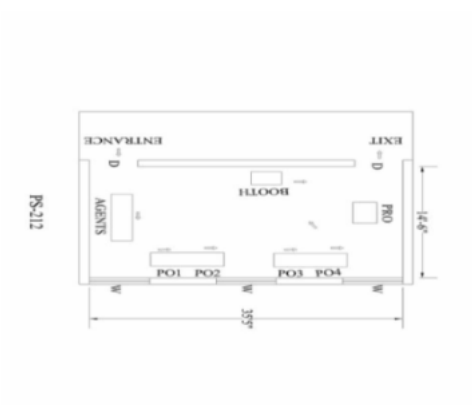

নির্বাচক নিবন্ধন আধিকারিকের স্বাক্ষর

Nazri Naksha

Google Map View

Polling Station Building Front View

Polling Station Front View

Cad View

Key MAP View

1 নাম : আজিজুল মণ্ডল পিতার নাম : জাকের আলী মণ্ডল বাড়ির নং : n0047 বয়স : 48 লিঙ্গ : পুরুষ ফটো উপলব্ধ	WB/40/277/558633	2 নাম : মনুয়ারা বিবি স্বামীর নাম : জাকের মণ্ডল বাড়ির নং : n0047 বয়স : 74 লিঙ্গ : মহিলা ফটো উপলব্ধ	WB/40/277/558572	3 নাম : রেশমা মণ্ডল স্বামীর নাম : জিয়ামল মণ্ডল বাড়ির নং : n0047 বয়স : 51 লিঙ্গ : মহিলা ফটো উপলব্ধ	WB/40/277/558203
4 নাম : আশিকুল মণ্ডল পিতার নাম : জিয়ামল মণ্ডল বাড়ির নং : n0047 বয়স : 29 লিঙ্গ : পুরুষ ফটো উপলব্ধ	ZUM1746858	5 নাম : তনজাবিবি স্বামীর নাম : গোলামরসুল কাজী বাড়ির নং : n0047 বয়স : 52 লিঙ্গ : মহিলা ফটো উপলব্ধ	WB/40/277/558531	6 নাম : রিজাবুল মণ্ডল পিতার নাম : জাকের আলি মণ্ডল বাড়ির নং : n0047 বয়স : 51 লিঙ্গ : পুরুষ ফটো উপলব্ধ	WB/40/277/558327
7 নাম : মমতাজ বেগম স্বামীর নাম : রিজাবুল মণ্ডল বাড়ির নং : n0047 বয়স : 36 লিঙ্গ : মহিলা ফটো উপলব্ধ	KGX3075918	8 নাম : মুবেল মণ্ডল পিতার নাম : জাকের আলি মণ্ডল বাড়ির নং : n0047 বয়স : 49 লিঙ্গ : পুরুষ ফটো উপলব্ধ	KGX1698323	9 নাম : গিয়াসউদ্দিন মণ্ডল পিতার নাম : জাকের আলি মণ্ডল বাড়ির নং : n0047 বয়স : 45 লিঙ্গ : পুরুষ ফটো উপলব্ধ	KGX1698349
10 নাম : মাসুমিয়া বেগম স্বামীর নাম : সামশের কাজী বাড়ির নং : n0047 বয়স : 45 লিঙ্গ : মহিলা ফটো উপলব্ধ	ZUM1214519	11 নাম : আনোয়ারা বেগম স্বামীর নাম : মুবেল মণ্ডল বাড়ির নং : n0047 বয়স : 42 লিঙ্গ : মহিলা ফটো উপলব্ধ	KGX3075926	12 নাম : প্রভাত রানা পিতার নাম : চণ্ডী রানা বাড়ির নং : n0047 বয়স : 42 লিঙ্গ : পুরুষ ফটো উপলব্ধ	KGX2166601
13 নাম : সাকিনা বিবি স্বামীর নাম : গিয়াসউদ্দিন মন্ডল বাড়ির নং : n0047 বয়স : 37 লিঙ্গ : মহিলা ফটো উপলব্ধ	ZUM1662709	14 নাম : মহসিনা বিবি স্বামীর নাম : আজিজুল মন্ডল বাড়ির নং : n0047 বয়স : 36 লিঙ্গ : মহিলা ফটো উপলব্ধ	ZUM1553700	15 নাম : সাইফুল্লাহ কাজী পিতার নাম : গোলাম রসুল বাড়ির নং : n0047 বয়স : 34 লিঙ্গ : পুরুষ ফটো উপলব্ধ	ZUM1361013
16 নাম : সিরাজুল মন্ডল পিতার নাম : জিয়ামল মন্ডল বাড়ির নং : n0047 বয়স : 32 লিঙ্গ : পুরুষ ফটো উপলব্ধ	ZUM1553684	17 নাম : রকুবা বিবি স্বামীর নাম : মোসলেমিন কাজী বাড়ির নং : n0010 বয়স : 81 লিঙ্গ : মহিলা ফটো উপলব্ধ	WB/40/277/558237	18 নাম : মহম্মদ আলী কাজী পিতার নাম : মোসলেমিন কাজী বাড়ির নং : n0010 বয়স : 63 লিঙ্গ : পুরুষ ফটো উপলব্ধ	WB/40/277/558131
19 নাম : আনোয়ারা বিবি স্বামীর নাম : মহম্মদ আলী কাজী বাড়ির নং : n0010 বয়স : 58 লিঙ্গ : মহিলা ফটো উপলব্ধ	WB/40/277/558529	20 নাম : আশাদুল্লা খাঁ পিতার নাম : হবিবুল্লা খাঁ বাড়ির নং : n0010 বয়স : 65 লিঙ্গ : পুরুষ ফটো উপলব্ধ	WB/40/277/558554	21 নাম : আলমারা খাঁ স্বামীর নাম : আশাদুল্লা খাঁ বাড়ির নং : n0010 বয়স : 55 লিঙ্গ : মহিলা ফটো উপলব্ধ	WB/40/277/558006
22 নাম : আরিফ মহম্মদ খাঁ পিতার নাম : আসাদুল্লা খাঁ বাড়ির নং : n0010 বয়স : 37 লিঙ্গ : পুরুষ ফটো উপলব্ধ	KGX3075892	23 নাম : মৌসুমী রানা স্বামীর নাম : প্রভাত রানা বাড়ির নং : n0047 বয়স : 35 লিঙ্গ : মহিলা ফটো উপলব্ধ	ZUM1835925	24 নাম : আয়েশা বিবি স্বামীর নাম : করিম মণ্ডল বাড়ির নং : n0032 বয়স : 71 লিঙ্গ : মহিলা ফটো উপলব্ধ	WB/40/277/558245
25 নাম : সাফিয়া খাঁ স্বামীর নাম : ইছাহক খাঁ বাড়ির নং : n0032 বয়স : 65 লিঙ্গ : মহিলা ফটো উপলব্ধ	KGX1080712	26 নাম : লাবনী মিন্দে স্বামীর নাম : আনারুল হক মিন্দে বাড়ির নং : n0032 বয়স : 36 লিঙ্গ : মহিলা ফটো উপলব্ধ	ZUM1663129	27 নাম : রহিম মল্লিক পিতার নাম : তাহজেন মল্লিক বাড়ির নং : n0021 বয়স : 51 লিঙ্গ : পুরুষ ফটো উপলব্ধ	WB/40/277/558689
28 নাম : জেসমিন বিবি স্বামীর নাম : রহিম মল্লিক বাড়ির নং : n0021 বয়স : 40 লিঙ্গ : মহিলা ফটো উপলব্ধ	ZUM1340421	29 নাম : চায়না মাঝি স্বামীর নাম : নকুল মাঝি বাড়ির নং : n0021 বয়স : 52 লিঙ্গ : মহিলা ফটো উপলব্ধ	WB/40/277/558080	30 নাম : তাহেরা খাঁ স্বামীর নাম : দায়ুবরহমান খাঁ বাড়ির নং : n0021 বয়স : 51 লিঙ্গ : মহিলা ফটো উপলব্ধ	ZUM2687911