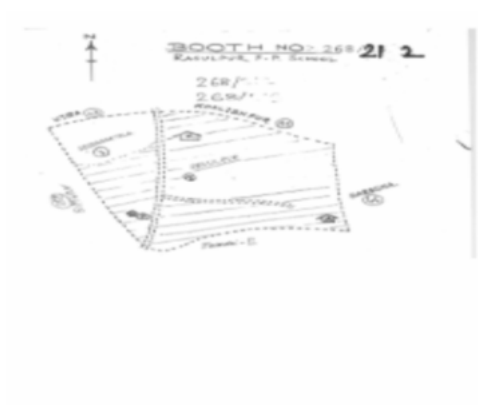

নির্বাচক নিবন্ধন আধিকারিকের স্বাক্ষর

Nazri Naksha

Google Map View

Polling Station Building Front View

Polling Station Front View

Cad View

Key MAP View

1 নাম : আজিজুল মণ্ডল পিতার নাম : জাকের আলী মণ্ডল বাড়ির নং : n0047 বয়স : 48 লিঙ্গ : পুরুষ ফটো উপলব্ধ	WB/40/277/558633	2 নাম : মনুয়ারা বিবি স্বামীর নাম : জাকের মণ্ডল বাড়ির নং : n0047 বয়স : 74 লিঙ্গ : মহিলা ফটো উপলব্ধ	WB/40/277/558572	3 নাম : রেশমা মণ্ডল স্বামীর নাম : জিয়ামল মণ্ডল বাড়ির নং : n0047 বয়স : 51 লিঙ্গ : মহিলা ফটো উপলব্ধ	WB/40/277/558203
4 নাম : আশিকুল মণ্ডল পিতার নাম : জিয়ামল মণ্ডল বাড়ির নং : n0047 বয়স : 29 লিঙ্গ : পুরুষ ফটো উপলব্ধ	ZUM1746858	5 নাম : তনজাবিবি স্বামীর নাম : গোলামরসুল কাজী বাড়ির নং : n0047 বয়স : 52 লিঙ্গ : মহিলা ফটো উপলব্ধ	WB/40/277/558531	6 নাম : রিজাবুল মণ্ডল পিতার নাম : জাকের আলি মণ্ডল বাড়ির নং : n0047 বয়স : 51 লিঙ্গ : পুরুষ ফটো উপলব্ধ	WB/40/277/558327
7 নাম : মমতাজ বেগম স্বামীর নাম : রিজাবুল মণ্ডল বাড়ির নং : n0047 বয়স : 36 লিঙ্গ : মহিলা ফটো উপলব্ধ	KGX3075918	8 নাম : মুবেল মণ্ডল পিতার নাম : জাকের আলি মণ্ডল বাড়ির নং : n0047 বয়স : 49 লিঙ্গ : পুরুষ ফটো উপলব্ধ	KGX1698323	9 নাম : গিয়াসউদ্দিন মণ্ডল পিতার নাম : জাকের আলি মণ্ডল বাড়ির নং : n0047 বয়স : 45 লিঙ্গ : পুরুষ ফটো উপলব্ধ	KGX1698349
10 নাম : মাসুমিয়া বেগম স্বামীর নাম : সামশের কাজী বাড়ির নং : n0047 বয়স : 45 লিঙ্গ : মহিলা ফটো উপলব্ধ	ZUM1214519	11 নাম : আনোয়ারা বেগম স্বামীর নাম : মুবেল মণ্ডল বাড়ির নং : n0047 বয়স : 42 লিঙ্গ : মহিলা ফটো উপলব্ধ	KGX3075926	12 নাম : প্রভাত রানা পিতার নাম : চণ্ডী রানা বাড়ির নং : n0047 বয়স : 42 লিঙ্গ : পুরুষ ফটো উপলব্ধ	KGX2166601
13 নাম : সাকিনা বিবি স্বামীর নাম : গিয়াসউদ্দিন মন্ডল বাড়ির নং : n0047 বয়স : 37 লিঙ্গ : মহিলা ফটো উপলব্ধ	ZUM1662709	14 নাম : মহসিনা বিবি স্বামীর নাম : আজিজুল মন্ডল বাড়ির নং : n0047 বয়স : 36 লিঙ্গ : মহিলা ফটো উপলব্ধ	ZUM1553700	15 নাম : সাইফুল্লাহ কাজী পিতার নাম : গোলাম রসুল বাড়ির নং : n0047 বয়স : 34 লিঙ্গ : পুরুষ ফটো উপলব্ধ	ZUM1361013
16 নাম : সিরাজুল মন্ডল পিতার নাম : জিয়ামল মন্ডল বাড়ির নং : n0047 বয়স : 32 লিঙ্গ : পুরুষ ফটো উপলব্ধ	ZUM1553684	17 নাম : রকুবা বিবি স্বামীর নাম : মোসলেমিন কাজী বাড়ির নং : n0010 বয়স : 81 লিঙ্গ : মহিলা ফটো উপলব্ধ	WB/40/277/558237	18 নাম : মহম্মদ আলী কাজী পিতার নাম : মোসলেমিন কাজী বাড়ির নং : n0010 বয়স : 63 লিঙ্গ : পুরুষ ফটো উপলব্ধ	WB/40/277/558131
19 নাম : আনোয়ারা বিবি স্বামীর নাম : মহম্মদ আলী কাজী বাড়ির নং : n0010 বয়স : 58 লিঙ্গ : মহিলা ফটো উপলব্ধ	WB/40/277/558529	20 নাম : আশাদুল্লা খাঁ পিতার নাম : হবিবুল্লা খাঁ বাড়ির নং : n0010 বয়স : 65 লিঙ্গ : পুরুষ ফটো উপলব্ধ	WB/40/277/558554	21 নাম : আলমারা খাঁ স্বামীর নাম : আশাদুল্লা খাঁ বাড়ির নং : n0010 বয়স : 55 লিঙ্গ : মহিলা ফটো উপলব্ধ	WB/40/277/558006
22 নাম : আরিফ মহম্মদ খাঁ পিতার নাম : আসাদুল্লা খাঁ বাড়ির নং : n0010 বয়স : 37 লিঙ্গ : পুরুষ ফটো উপলব্ধ	KGX3075892	23 নাম : মৌসুমী রানা স্বামীর নাম : প্রভাত রানা বাড়ির নং : n0047 বয়স : 35 লিঙ্গ : মহিলা ফটো উপলব্ধ	ZUM1835925	24 নাম : আয়েশা বিবি স্বামীর নাম : করিম মণ্ডল বাড়ির নং : n0032 বয়স : 71 লিঙ্গ : মহিলা ফটো উপলব্ধ	WB/40/277/558245
25 নাম : সাফিয়া খাঁ স্বামীর নাম : ইছাহক খাঁ বাড়ির নং : n0032 বয়স : 65 লিঙ্গ : মহিলা ফটো উপলব্ধ	KGX1080712	26 নাম : লাবনী মিন্দে স্বামীর নাম : আনারুল হক মিন্দে বাড়ির নং : n0032 বয়স : 36 লিঙ্গ : মহিলা ফটো উপলব্ধ	ZUM1663129	27 নাম : রহিম মল্লিক পিতার নাম : তাহজেন মল্লিক বাড়ির নং : n0021 বয়স : 51 লিঙ্গ : পুরুষ ফটো উপলব্ধ	WB/40/277/558689
28 নাম : জেসমিন বিবি স্বামীর নাম : রহিম মল্লিক বাড়ির নং : n0021 বয়স : 40 লিঙ্গ : মহিলা ফটো উপলব্ধ	ZUM1340421	29 নাম : চায়না মাঝি স্বামীর নাম : নকুল মাঝি বাড়ির নং : n0021 বয়স : 52 লিঙ্গ : মহিলা ফটো উপলব্ধ	WB/40/277/558080	30 নাম : তাহেরা খাঁ স্বামীর নাম : দায়ুবরহমান খাঁ বাড়ির নং : n0021 বয়স : 51 লিঙ্গ : মহিলা ফটো উপলব্ধ	ZUM2687911