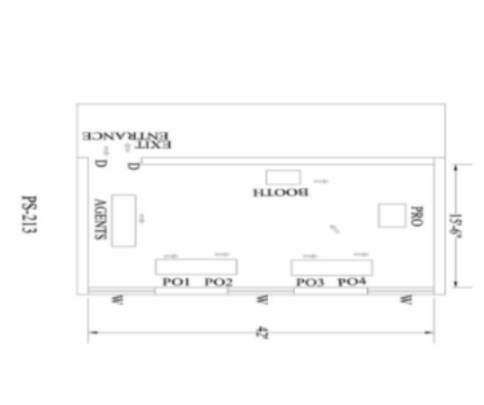

নির্বাচক নিবন্ধন আধিকারিকের স্বাক্ষর

Nazri Naksha

Google Map View

Polling Station Building Front View

Polling Station Front View

Cad View

Key MAP View

1 নাম : পুষ্প মুখার্জী স্বামীর নাম: শান্তি মুখার্জী বাড়ির নং : n0041 বয়স : 58 লিঙ্গ : মহিলা	ZUM2201044 ফটো উপলব্ধ	2 নাম : স্বপন মুখার্জী পিতার নাম: হাবল মুখার্জী বাড়ির নং : n0041 বয়স : 54 লিঙ্গ : পুরুষ	WB/40/277/561597 ফটো উপলব্ধ	3 নাম : মানবী মুখার্জী স্বামীর নাম: স্বপন মুখার্জী বাড়ির নং : n0041 বয়স : 50 লিঙ্গ : মহিলা	WB/40/277/561596 ফটো উপলব্ধ
4 নাম : জয় প্রকাশ মুখার্জী পিতার নাম: স্বপন মুখার্জী বাড়ির নং : n0041 বয়স : 34 লিঙ্গ : পুরুষ	ZUM1428986 ফটো উপলব্ধ	5 নাম : বাপী মুখার্জী পিতার নাম: শান্তি মুখার্জী বাড়ির নং : n0041 বয়স : 41 লিঙ্গ : পুরুষ	KGX2247930 ফটো উপলব্ধ	6 নাম : মৌসুমী মজুমদার স্বামীর নাম: অমল মজুমদার বাড়ির নং : n0041 বয়স : 38 লিঙ্গ : মহিলা	ZUM1663525 ফটো উপলব্ধ
7 নাম : টুম্পা মুখার্জী স্বামীর নাম: বাপী মুখার্জী বাড়ির নং : n0041 বয়স : 30 লিঙ্গ : মহিলা	ZUM1836238 ফটো উপলব্ধ	8 নাম : নেহা মুখার্জী স্বামীর নাম: জয় প্রকাশ মুখার্জী বাড়ির নং : n0041 বয়স : 31 লিঙ্গ : মহিলা	ZUM2522183 ফটো উপলব্ধ	9 নাম : কানাই ঘোষ পিতার নাম: উত্তম ঘোষ বাড়ির নং : n0008 বয়স : 41 লিঙ্গ : পুরুষ	KGX2560274 ফটো উপলব্ধ
10 নাম : ভক্তি ভূষণ ঘোষ পিতার নাম: কালীপদ ঘোষ বাড়ির নং : n0001 বয়স : 66 লিঙ্গ : পুরুষ	ZUM2500049 ফটো উপলব্ধ	11 নাম : কঙ্কা সরেন পিতার নাম: লাল সরেন বাড়ির নং : N0004 বয়স : 55 লিঙ্গ : পুরুষ	WB/40/277/540519 ফটো উপলব্ধ	12 নাম : টগরী মাঝি স্বামীর নাম: কৃষ্ণচন্দ্র মাঝি বাড়ির নং : N0012 বয়স : 40 লিঙ্গ : মহিলা	ZUM1125491 ফটো উপলব্ধ
13 নাম : পাপাই রায় পিতার নাম: সমির রায় বাড়ির নং : N0001 বয়স : 25 লিঙ্গ : পুরুষ	ZUM2286656 ফটো উপলব্ধ	14 নাম : বিলাস মাঝি পিতার নাম: হরি মাঝি বাড়ির নং : N0003 বয়স : 24 লিঙ্গ : পুরুষ	ZUM2286607 ফটো উপলব্ধ	15 নাম : শ্রীতিকনা ঘোষ স্বামীর নাম: পিন্টু ঘোষ বাড়ির নং : এন0004 বয়স : 23 লিঙ্গ : মহিলা	ZUM2482537 ফটো উপলব্ধ
16 নাম : দিপক ঘোষ পিতার নাম: দিবাকর ঘোষ বাড়ির নং : নং0012 বয়স : 23 লিঙ্গ : পুরুষ	ZUM2465078 ফটো উপলব্ধ	17 নাম : মালবিকা ঘোষ স্বামীর নাম: ইন্দ্রজীৎ ঘোষ বাড়ির নং : n0033 বয়স : 29 লিঙ্গ : মহিলা	ZUM1836394 ফটো উপলব্ধ	18 নাম : পাপাই মাঝি পিতার নাম: তরুণ মাঝি বাড়ির নং : N0006 বয়স : 24 লিঙ্গ : পুরুষ	ZUM2286441 ফটো উপলব্ধ
19 নাম : অঞ্জলি মর্মু পিতার নাম: উত্তম মর্মু বাড়ির নং : N0006 বয়স : 24 লিঙ্গ : মহিলা	ZUM2286680 ফটো উপলব্ধ	20 নাম : রুমা হেমব্রম স্বামীর নাম: তারক হেমব্রম বাড়ির নং : N0004 বয়স : 26 লিঙ্গ : মহিলা	ZUM2286409 ফটো উপলব্ধ	21 নাম : দীপিকা মন্ডল পিতার নাম: বাদল মন্ডল বাড়ির নং : N0005 বয়স : 24 লিঙ্গ : মহিলা	ZUM2286383 ফটো উপলব্ধ
22 নাম : কৌস্তভ ঘোষ পিতার নাম: কার্তিক চন্দ্র ঘোষ বাড়ির নং : N0003 বয়স : 26 লিঙ্গ : পুরুষ	ZUM2263382 ফটো উপলব্ধ	23 নাম : বেলা সর্দার স্বামীর নাম: রাজেশ সর্দার বাড়ির নং : N0012 বয়স : 24 লিঙ্গ : মহিলা	ZUM2263598 ফটো উপলব্ধ	24 নাম : সুব্রত মাঝি পিতার নাম: সরেন মাঝি বাড়ির নং : N0004 বয়স : 24 লিঙ্গ : পুরুষ	ZUM2286532 ফটো উপলব্ধ
25 নাম : দীপ্তি ঘোষ স্বামীর নাম: নারায়ণ ঘোষ বাড়ির নং : N0003 বয়স : 24 লিঙ্গ : মহিলা	ZUM2286417 ফটো উপলব্ধ	26 নাম : অর্পিতা ঘোষ স্বামীর নাম: সুভাশিস ঘোষ বাড়ির নং : N1021 বয়স : 27 লিঙ্গ : মহিলা	ZUM2263572 ফটো উপলব্ধ	27 নাম : রিমা ঘোষ পিতার নাম: গোপেশ্বর ঘোষ বাড়ির নং : N0010 বয়স : 26 লিঙ্গ : মহিলা	ZUM2286706 ফটো উপলব্ধ
28 নাম : অমর মাঝি পিতার নাম: দিলীপ মাঝি বাড়ির নং : N0006 বয়স : 24 লিঙ্গ : পুরুষ	ZUM2286474 ফটো উপলব্ধ	29 নাম : সুব্রত মাঝী পিতার নাম: শ্যামল মাঝী বাড়ির নং : N0005 বয়স : 25 লিঙ্গ : পুরুষ	ZUM2263499 ফটো উপলব্ধ	30 নাম : সুমন মাঝি পিতার নাম: অক্ষয় মাঝি বাড়ির নং : N0006 বয়স : 24 লিঙ্গ : পুরুষ	ZUM2286565 ফটো উপলব্ধ