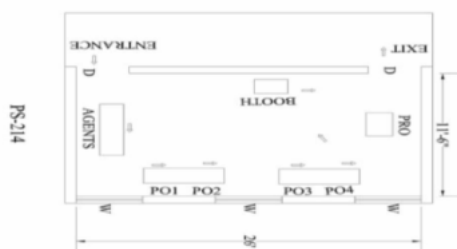

নির্বাচক নিবন্ধন আধিকারিকের স্বাক্ষর

Nazri Naksha

Google Map View

Polling Station Building Front View

Polling Station Front View

Cad View

Key MAP View

1 নাম : অয়নহাশু আচার্য পিতার নাম: ম্লেহাশু আচার্য বাড়ির নং : n0003 বয়স : 55 লিঙ্গ : পুরুষ ফটো উপলব্ধ	WB/40/277/561817	2 নাম : ইতিলতা আচার্য স্বামীর নাম: সীতাংশু আচার্য বাড়ির নং : n0003 বয়স : 78 লিঙ্গ : মহিলা ফটো উপলব্ধ	ZUM1663731	3 নাম : বকুল আচার্য পিতার নাম: সীতাংশু আচার্য বাড়ির নং : n0003 বয়স : 48 লিঙ্গ : পুরুষ ফটো উপলব্ধ	ZUM1663749
4 নাম : বরেন্দ্র কুমার আচার্য পিতার নাম: সীতাংশু আচার্য বাড়ির নং : n0003 বয়স : 42 লিঙ্গ : পুরুষ ফটো উপলব্ধ	ZUM1663723	5 নাম : কমলা আচার্য স্বামীর নাম: সুধাংশু কুমার আচার্য বাড়ির নং : n0003 বয়স : 66 লিঙ্গ : মহিলা ফটো উপলব্ধ	WB/40/277/561381	6 নাম : চঞ্চল আচার্য পিতার নাম: সুধাংশু আচার্য বাড়ির নং : n0003 বয়স : 42 লিঙ্গ : পুরুষ ফটো উপলব্ধ	KGX2559417
7 নাম : রুপা আচার্য স্বামীর নাম: চঞ্চল আচার্য বাড়ির নং : n0003 বয়স : 37 লিঙ্গ : মহিলা ফটো উপলব্ধ	ZUM0885905	8 নাম : বিশ্বজিত আচার্য পিতার নাম: সিদ্ধেশ্বর আচার্য বাড়ির নং : n0004 বয়স : 65 লিঙ্গ : পুরুষ ফটো উপলব্ধ	WB/40/277/561054	9 নাম : কম্পনা আচার্য স্বামীর নাম: বিশ্বজিত আচার্য বাড়ির নং : n0004 বয়স : 55 লিঙ্গ : মহিলা ফটো উপলব্ধ	WB/40/277/561033
10 নাম : প্রসেনজিত আচার্য পিতার নাম: বিশ্বজিত আচার্য বাড়ির নং : n0004 বয়স : 38 লিঙ্গ : পুরুষ ফটো উপলব্ধ	KGX2997575	11 নাম : রীনা আচার্য স্বামীর নাম: ইন্দ্রজিত আচার্য বাড়ির নং : n0004 বয়স : 49 লিঙ্গ : মহিলা ফটো উপলব্ধ	WB/40/277/561036	12 নাম : সরজিত আচার্য পিতার নাম: সিদ্ধেশ্বর আচার্য বাড়ির নং : n0004 বয়স : 50 লিঙ্গ : পুরুষ ফটো উপলব্ধ	WB/40/277/561565
13 নাম : দেবিকা আচার্য স্বামীর নাম: সরজিত আচার্য বাড়ির নং : n0004 বয়স : 37 লিঙ্গ : মহিলা ফটো উপলব্ধ	ZUM0885756	14 নাম : অভিজিত আচার্য পিতার নাম: সিদ্ধেশ্বর আচার্য বাড়ির নং : n0004 বয়স : 49 লিঙ্গ : পুরুষ ফটো উপলব্ধ	WB/40/277/561356	15 নাম : চিরঞ্জিত আচার্য পিতার নাম: বিশ্বজিত আচার্য বাড়ির নং : n0004 বয়স : 36 লিঙ্গ : পুরুষ ফটো উপলব্ধ	ZUM1340595
16 নাম : শুরা আচার্য স্বামীর নাম: অভিজিত আচার্য বাড়ির নং : n0004 বয়স : 36 লিঙ্গ : মহিলা ফটো উপলব্ধ	ZUM1428879	17 নাম : পুলক আচার্য পিতার নাম: ইন্দ্রজিত আচার্য বাড়ির নং : n0004 বয়স : 31 লিঙ্গ : পুরুষ ফটো উপলব্ধ	ZUM1663699	18 নাম : সোমা আচার্য স্বামীর নাম: প্রনব আচার্য বাড়ির নং : n0005 বয়স : 40 লিঙ্গ : মহিলা ফটো উপলব্ধ	KGX2680247
19 নাম : প্রভাষ কুমার আচার্য পিতার নাম: পঙ্কজ কুমার আচার্য বাড়ির নং : n0005 বয়স : 35 লিঙ্গ : পুরুষ ফটো উপলব্ধ	ZUM1428796	20 নাম : পায়েল আচার্য পিতার নাম: জয়ন্ত আচার্য বাড়ির নং : n0005 বয়স : 30 লিঙ্গ : মহিলা ফটো উপলব্ধ	ZUM1747278	21 নাম : রবীন্দ্রনাথ আচার্য পিতার নাম: দেবানন্দ আচার্য বাড়ির নং : n0006 বয়স : 65 লিঙ্গ : পুরুষ ফটো উপলব্ধ	WB/40/277/561592
22 নাম : মন্দাকিনী আচার্য স্বামীর নাম: রবীন্দ্রনাথ আচার্য বাড়ির নং : n0006 বয়স : 57 লিঙ্গ : মহিলা ফটো উপলব্ধ	WB/40/277/561243	23 নাম : দীপঙ্কর আচার্য পিতার নাম: রবীন্দ্রনাথ আচার্য বাড়ির নং : n0006 বয়স : 36 লিঙ্গ : পুরুষ ফটো উপলব্ধ	ZUM0885970	24 নাম : শংকর আচার্য পিতার নাম: দেবানন্দ আচার্য বাড়ির নং : n0006 বয়স : 60 লিঙ্গ : পুরুষ ফটো উপলব্ধ	WB/40/277/561475
25 নাম : অন্নপূর্ণা আচার্য স্বামীর নাম: শংকর আচার্য বাড়ির নং : n0006 বয়স : 55 লিঙ্গ : মহিলা ফটো উপলব্ধ	WB/40/277/561645	26 নাম : শুভঙ্কর আচার্য পিতার নাম: রবীন্দ্রনাথ আচার্য বাড়ির নং : n0006 বয়স : 36 লিঙ্গ : পুরুষ ফটো উপলব্ধ	ZUM1340603	27 নাম : শম্ভু আচার্য পিতার নাম: শঙ্কর আচার্য বাড়ির নং : n0006 বয়স : 35 লিঙ্গ : পুরুষ ফটো উপলব্ধ	ZUM1340611
28 নাম : অন্নপূর্ণা আচার্য স্বামীর নাম: সর্বানন্দ আচার্য বাড়ির নং : n0007 বয়স : 82 লিঙ্গ : মহিলা ফটো উপলব্ধ	WB/40/277/561078	29 নাম : কার্তিক আচার্য পিতার নাম: সর্বানন্দ আচার্য বাড়ির নং : n0007 বয়স : 56 লিঙ্গ : পুরুষ ফটো উপলব্ধ	WB/40/277/561818	30 নাম : সুমন আচার্য পিতার নাম: কার্তিক আচার্য বাড়ির নং : n0007 বয়স : 29 লিঙ্গ : পুরুষ ফটো উপলব্ধ	ZUM1747252