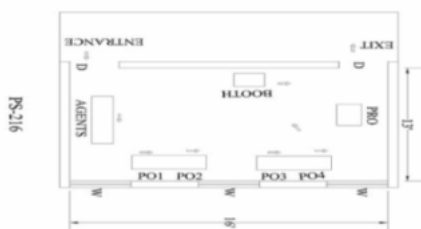

নির্বাচক নিবন্ধন আধিকারিকের স্বাক্ষর

Nazri Naksha

Google Map View

Polling Station Building Front View

Polling Station Front View

Cad View

Key MAP View

1	WB/40/276/150876	GFY1616390	3	GFY2761468	
নাম : সৈয়দ হাসিনা বেগম স্বামীর নাম : সৈয়দ সফিকুল আজম বাড়ির নং : n0164 বয়স : 70 লিঙ্গ : মহিলা	ফটো উপলব্ধ	নাম : সৈয়দ মহবুব রহমান পিতার নাম : সৈয়দ সফিকুল আজম বাড়ির নং : n0164 বয়স : 45 লিঙ্গ : পুরুষ	ফটো উপলব্ধ	নাম : মোহিদা বেগম স্বামীর নাম : সৈয়দ অনোয়ার উল কাদের বাড়ির নং : n0164 বয়স : 52 লিঙ্গ : মহিলা	ফটো উপলব্ধ
4	FGN2053528	ZUM1964501	6	ZUM2264943	
নাম : জম্মাতুল খাতুন স্বামীর নাম : সৈয়দ মাহমুদ সৈয়দ বাড়ির নং : n0163 বয়স : 33 লিঙ্গ : মহিলা	ফটো উপলব্ধ	নাম : সৈয়দ মাসুদুর রহমান পিতার নাম : সৈয়দ অনোয়ার উল কাদের বাড়ির নং : n0164 বয়স : 23 লিঙ্গ : পুরুষ	ফটো উপলব্ধ	নাম : নফিসা খাতুন পিতার নাম : সৈয়দ অনোয়ার উল কাদের বাড়ির নং : n0164 বয়স : 23 লিঙ্গ : মহিলা	ফটো উপলব্ধ
7	ZUM2305878	ZUM1556273	9	ZUM1429182	
নাম : কাজী সোফিয়া খাতুন স্বামীর নাম : সৈয়দ মহবুব রহমান বাড়ির নং : N0164 বয়স : 29 লিঙ্গ : মহিলা	ফটো উপলব্ধ	নাম : সোনালী খিবি স্বামীর নাম : সাইফুল মন্ডল বাড়ির নং : n0168 বয়স : 31 লিঙ্গ : মহিলা	ফটো উপলব্ধ	নাম : শক্ত মাহাতো পিতার নাম : চরন মাহাতো বাড়ির নং : এন0126 বয়স : 32 লিঙ্গ : পুরুষ	ফটো উপলব্ধ
10	ZUM2580504	GFY1444884	12	GFY2521029	
নাম : রেকসোনা খাতুন স্বামীর নাম : সৈয়দ মাসুদুর রহমান বাড়ির নং : এন0035 বয়স : 22 লিঙ্গ : মহিলা	ফটো উপলব্ধ	নাম : সন্তোষীদেবী আগরওয়াল স্বামীর নাম : রাধেশ্যাম আগরওয়াল বাড়ির নং : n0112 বয়স : 73 লিঙ্গ : মহিলা	ফটো উপলব্ধ	নাম : মনীষ আগরওয়াল পিতার নাম : রাধেশ্যাম আগরওয়াল বাড়ির নং : n0112 বয়স : 41 লিঙ্গ : পুরুষ	ফটো উপলব্ধ
13	ZUM1664317	GFY2713428	15	ZUM2042869	
নাম : পিন্ধী আগরওয়াল স্বামীর নাম : মনিষ আগরওয়াল বাড়ির নং : n0112 বয়স : 34 লিঙ্গ : মহিলা	ফটো উপলব্ধ	নাম : সৈয়দ মাহমুদ উসমান পিতার নাম : সৈয়দ আব্দুল রউফ চিসতি বাড়ির নং : n0171 বয়স : 40 লিঙ্গ : পুরুষ	ফটো উপলব্ধ	নাম : সামসুন্নেসা খাতুন স্বামীর নাম : শওকাত উসমান বাড়ির নং : এন0171 বয়স : 27 লিঙ্গ : মহিলা	ফটো উপলব্ধ
16	ZUM1837236	ZUM2366987	18	WB/40/276/150012	
নাম : রুপা কর্মকার স্বামীর নাম : রাজু কর্মকার বাড়ির নং : n0160 বয়স : 33 লিঙ্গ : মহিলা	ফটো উপলব্ধ	নাম : মাম্পি কর্মকার স্বামীর নাম : বাবলু কর্মকার বাড়ির নং : এন0160 বয়স : 30 লিঙ্গ : মহিলা	ফটো উপলব্ধ	নাম : জগাই কর্মকার পিতার নাম : তারাপদ কর্মকার বাড়ির নং : n0160 বয়স : 67 লিঙ্গ : পুরুষ	ফটো উপলব্ধ
19	WB/40/276/150751	GFY2521045	21	WB/40/276/150752	
নাম : কনক কর্মকার স্বামীর নাম : জগাই কর্মকার বাড়ির নং : n0160 বয়স : 63 লিঙ্গ : মহিলা	ফটো উপলব্ধ	নাম : রাজু কর্মকার পিতার নাম : জগাই কর্মকার বাড়ির নং : n0160 বয়স : 42 লিঙ্গ : পুরুষ	ফটো উপলব্ধ	নাম : তাপসী কর্মকার স্বামীর নাম : মাধাই কর্মকার বাড়ির নং : n0160 বয়স : 55 লিঙ্গ : মহিলা	ফটো উপলব্ধ
22	GFY2521037	GFY2310472	24	WB/40/276/150853	
নাম : বাবলু কর্মকার পিতার নাম : মাধাই কর্মকার বাড়ির নং : n0160 বয়স : 41 লিঙ্গ : পুরুষ	ফটো উপলব্ধ	নাম : বুলু কর্মকার পিতার নাম : মাধাই কর্মকার বাড়ির নং : n0160 বয়স : 40 লিঙ্গ : পুরুষ	ফটো উপলব্ধ	নাম : কার্তিক কর্মকার পিতার নাম : তারাপদ কর্মকার বাড়ির নং : n0160 বয়স : 63 লিঙ্গ : পুরুষ	ফটো উপলব্ধ
25	GFY1443894	ZUM1837087	27	ZUM1964451	
নাম : আলোছায়া কর্মকার স্বামীর নাম : কার্তিক কর্মকার বাড়ির নং : n0160 বয়স : 53 লিঙ্গ : মহিলা	ফটো উপলব্ধ	নাম : রাখী কর্মকার স্বামীর নাম : বুলু কর্মকার বাড়ির নং : n0160 বয়স : 30 লিঙ্গ : মহিলা	ফটো উপলব্ধ	নাম : বরুন কর্মকার পিতার নাম : কার্তিক কর্মকার বাড়ির নং : N0160 বয়স : 27 লিঙ্গ : পুরুষ	ফটো উপলব্ধ
28	ZUM1964709	ZUM1964733	30	ZUM2610673	
নাম : বৃন্দী কিস্কু স্বামীর নাম : নতু কিস্কু বাড়ির নং : N0161 বয়স : 30 লিঙ্গ : মহিলা	ফটো উপলব্ধ	নাম : নতু কিস্কু মায়ের নাম : সন্ধ্যা কিস্কু বাড়ির নং : N0161 বয়স : 33 লিঙ্গ : পুরুষ	ফটো উপলব্ধ	নাম : আরতি মূর্খু মায়ের নাম : রায়মনি কিস্কু বাড়ির নং : এন0108 বয়স : 32 লিঙ্গ : মহিলা	ফটো উপলব্ধ