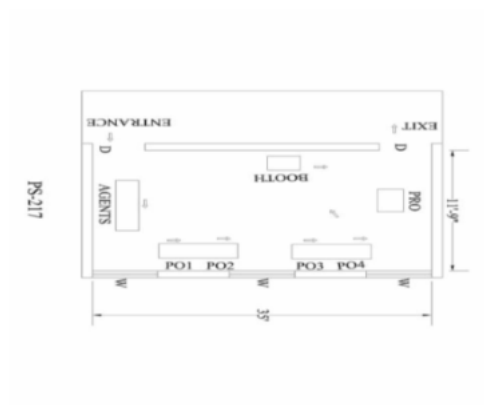

নির্বাচক নিবন্ধন আধিকারিকের স্বাক্ষর

Nazri Naksha

Google Map View

Polling Station Building Front View

Polling Station Front View

Cad View

Key MAP View

1 নাম : আব্দুল আলিম সেখ পিতার নাম: মাসিতুল্লা সেখ বাড়ির নং : n0203 বয়স : 32 লিঙ্গ : পুরুষ	ZUM1555614 ফটো উপলব্ধ	2 নাম : আব্দুল হক স্বামীর নাম: ডাবলু সেখ বাড়ির নং : n0203 বয়স : 42 লিঙ্গ : মহিলা	ZUM1429398 ফটো উপলব্ধ	3 নাম : ডাবলু সেখ পিতার নাম: মাসিতুল্লা সেখ বাড়ির নং : n0203 বয়স : 42 লিঙ্গ : পুরুষ	ZUM1429638 ফটো উপলব্ধ
4 নাম : ছাপিয়া বিবি স্বামীর নাম: রহমান সেখ বাড়ির নং : n0002 বয়স : 80 লিঙ্গ : মহিলা	WB/40/276/150933 ফটো উপলব্ধ	5 নাম : শুকুরালাী সেখ পিতার নাম: আকু সেখ বাড়ির নং : n0002 বয়স : 62 লিঙ্গ : পুরুষ	ZUM2623148 ফটো উপলব্ধ	6 নাম : মেহেরুল্লাহা সেখ স্বামীর নাম: সুকুরালি সেখ বাড়ির নং : n0002 বয়স : 57 লিঙ্গ : মহিলা	ZUM2101210 ফটো উপলব্ধ
7 নাম : সরিফুল পুত্র পিতার নাম: সুকুর আলি সেখ বাড়ির নং : n0002 বয়স : 80 লিঙ্গ : পুরুষ	ZUM1555697 ফটো উপলব্ধ	8 নাম : আনোয়ারা বিবি স্বামীর নাম: জয়নাল সেখ বাড়ির নং : n0002 বয়স : 66 লিঙ্গ : মহিলা	WB/40/276/150712 ফটো উপলব্ধ	9 নাম : ফারসিনা বিবি (খাতুন) স্বামীর নাম: বাপী সেখ বাড়ির নং : n0011 বয়স : 36 লিঙ্গ : মহিলা	ZUM1342153 ফটো উপলব্ধ
10 নাম : রফিক সেখ পিতার নাম: জয়নাল সেখ বাড়ির নং : n0011 বয়স : 45 লিঙ্গ : পুরুষ	GFY1444918 ফটো উপলব্ধ	11 নাম : রীনা বিবি (খাতুন) সেখ স্বামীর নাম: রফিক সেখ বাড়ির নং : n0011 বয়স : 34 লিঙ্গ : মহিলা	ZUM1342112 ফটো উপলব্ধ	12 নাম : নাজিমা খাতুন পিতার নাম: জয়নাল সেখ বাড়ির নং : n0011 বয়স : 38 লিঙ্গ : মহিলা	GFY2713535 ফটো উপলব্ধ
13 নাম : মনিরা বেগম স্বামীর নাম: আব্দুল আলি বাড়ির নং : n0134 বয়স : 64 লিঙ্গ : মহিলা	ZUM1555515 ফটো উপলব্ধ	14 নাম : ফরিদা বেগম সেখ স্বামীর নাম: সেখ মহঃ রফিক বাড়ির নং : n0134 বয়স : 50 লিঙ্গ : মহিলা	GFY2521268 ফটো উপলব্ধ	15 নাম : সেখ মোহঃ গাফীক পিতার নাম: সেখ গোলাম মর্তজা বাড়ির নং : n0134 বয়স : 53 লিঙ্গ : পুরুষ	GFY2310464 ফটো উপলব্ধ
16 নাম : খাদিজা খাতুন বিবি স্বামীর নাম: লালু সেখ বাড়ির নং : n0192 বয়স : 33 লিঙ্গ : মহিলা	ZUM1429505 ফটো উপলব্ধ	17 নাম : নাসিমা খাতুন স্বামীর নাম: কাসির সেখ বাড়ির নং : n0016 বয়স : 33 লিঙ্গ : মহিলা	ZUM1837798 ফটো উপলব্ধ	18 নাম : গোলেজান বিবি স্বামীর নাম: মুর্তাদ্দিন সেখ বাড়ির নং : n0112 বয়স : 35 লিঙ্গ : মহিলা	ZUM1341957 ফটো উপলব্ধ
19 নাম : নন্দন মহলী পিতার নাম: সিতারাম মহলী বাড়ির নং : n0199 বয়স : 39 লিঙ্গ : পুরুষ	GFY2713493 ফটো উপলব্ধ	20 নাম : সাহাজাহান সেখ পিতার নাম: শরকত আলি সেখ বাড়ির নং : n0199 বয়স : 38 লিঙ্গ : পুরুষ	GFY2521284 ফটো উপলব্ধ	21 নাম : তালিয়া বিবি স্বামীর নাম: মাসিতুল্লা সেখ বাড়ির নং : n0204 বয়স : 67 লিঙ্গ : মহিলা	GFY2793651 ফটো উপলব্ধ
22 নাম : রওসনার খাতুন পিতার নাম: আজেম সেখ বাড়ির নং : n0038 বয়স : 40 লিঙ্গ : মহিলা	ZUM1341767 ফটো উপলব্ধ	23 নাম : আবু হোসেন পিতার নাম: মনিরুদ্দিন সেখ বাড়ির নং : n0065 বয়স : 56 লিঙ্গ : পুরুষ	GFY1444959 ফটো উপলব্ধ	24 নাম : সেলিমা বিবি স্বামীর নাম: আবু হোসেন সেখ বাড়ির নং : n0065 বয়স : 50 লিঙ্গ : মহিলা	GFY1444967 ফটো উপলব্ধ
25 নাম : আতাবুল সেখ পিতার নাম: আবু হোসেন সেখ বাড়ির নং : n0065 বয়স : 30 লিঙ্গ : পুরুষ	ZUM1760446 ফটো উপলব্ধ	26 নাম : নুরজাহান বিবি স্বামীর নাম: আসফর আলি সেখ বাড়ির নং : n0067 বয়স : 50 লিঙ্গ : মহিলা	GFY0329458 ফটো উপলব্ধ	27 নাম : জারুবিবি স্বামীর নাম: আকবর সেখ বাড়ির নং : n0062 বয়স : 71 লিঙ্গ : মহিলা	WB/40/276/150048 ফটো উপলব্ধ
28 নাম : বাপী সেখ পিতার নাম: আকবর সেখ বাড়ির নং : n0062 বয়স : 49 লিঙ্গ : পুরুষ	WB/40/276/150116 ফটো উপলব্ধ	29 নাম : মনোয়ারা বিবি সেখ স্বামীর নাম: বাপী সেখ বাড়ির নং : n0062 বয়স : 48 লিঙ্গ : মহিলা	GFY2614865 ফটো উপলব্ধ	30 নাম : আনার কলি বিবি স্বামীর নাম: জহির সেখ বাড়ির নং : n0062 বয়স : 37 লিঙ্গ : মহিলা	ZUM1664531 ফটো উপলব্ধ