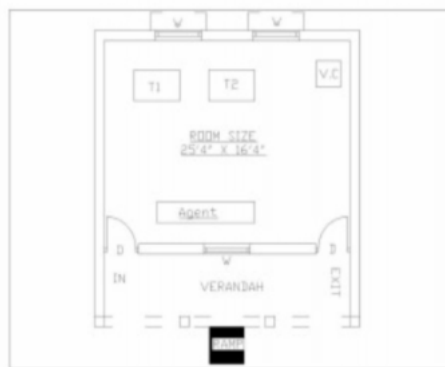

নির্বাচক নিবন্ধন আধিকারিকের স্বাক্ষর

Nazri Naksha

Google Map View

Polling Station Building Front View

Polling Station Front View

Cad View

Key MAP View

1 নাম : নাসিরা বিবি সেখ স্বামীর নাম: মনো সেখ বাড়ির নং : n0144 বয়স : 43 লিঙ্গ : মহিলা	DDZ2255651 ফটো উপলব্ধ	2 নাম : মনো সেখ পিতার নাম: কান্তার সেখ বাড়ির নং : n0145 বয়স : 60 লিঙ্গ : পুরুষ	WB/12/078/015145 ফটো উপলব্ধ	3 নাম : মনিরা খাতুন স্বামীর নাম: আরিফ মহম্মদ খান বাড়ির নং : এন0121 বয়স : 27 লিঙ্গ : মহিলা	ZUM1989656 ফটো উপলব্ধ
4 নাম : হিরিজা খাতুন স্বামীর নাম: আজিজুল হাকিম বাড়ির নং : n0152 বয়স : 65 লিঙ্গ : মহিলা	ZUM1595172 ফটো উপলব্ধ	5 নাম : লিলুফা খাতুন পিতার নাম: আজিজুল হাকিম বাড়ির নং : n0153 বয়স : 37 লিঙ্গ : মহিলা	ZUM1595180 ফটো উপলব্ধ	6 নাম : কামরুন্নেসা খাতুন পিতার নাম: জমির আলি মল্লিক বাড়ির নং : n0161 বয়স : 31 লিঙ্গ : মহিলা	ZUM1576990 ফটো উপলব্ধ
7 নাম : রুনা খাতুন স্বামীর নাম: কিতাবুল সেখ বাড়ির নং : n0237 বয়স : 28 লিঙ্গ : মহিলা	ZUM1912039 ফটো উপলব্ধ	8 নাম : সালমা খাতুন স্বামীর নাম: মিজবাহন নবী সেখ বাড়ির নং : n0200 বয়স : 28 লিঙ্গ : মহিলা	ZUM1787472 ফটো উপলব্ধ	9 নাম : নূরিনসা খাতুন স্বামীর নাম: নাজিবুল সেখ বাড়ির নং : n0203 বয়স : 31 লিঙ্গ : মহিলা	ZUM1676105 ফটো উপলব্ধ
10 নাম : অসমিনা খাতুন পিতার নাম: মনো সেখ বাড়ির নং : নং145 বয়স : 24 লিঙ্গ : মহিলা	ZUM2417194 ফটো উপলব্ধ	11 নাম : হাফিজা খাতুন স্বামীর নাম: আমিরুল সেখ বাড়ির নং : বয়স : 34 লিঙ্গ : মহিলা	ZUM1838481 ফটো উপলব্ধ	12 নাম : মমতাজ বেগম স্বামীর নাম: হাসমত সেখ বাড়ির নং : n0092 বয়স : 42 লিঙ্গ : মহিলা	KGX1999614 ফটো উপলব্ধ
13 নাম : নূর আলম শেখ মায়ের নাম: মমতাজ বেগম বাড়ির নং : এন0092 বয়স : 23 লিঙ্গ : মহিলা	ZUM2415362 ফটো উপলব্ধ	14 নাম : মজিবর রহমান সেখ পিতার নাম: নবীনোয়াজ সেখ বাড়ির নং : n0095 বয়স : 45 লিঙ্গ : পুরুষ	KGX3012697 ফটো উপলব্ধ	15 নাম : সুহানা পারভিন পিতার নাম: আব্দুল খালেক সেখ বাড়ির নং : এন0095 বয়স : 21 লিঙ্গ : মহিলা	ZUM2549822 ফটো উপলব্ধ
16 নাম : বেনহাম সেখ পিতার নাম: আব্দুল খালেক সেখ বাড়ির নং : নং095 বয়স : 23 লিঙ্গ : পুরুষ	ZUM2417178 ফটো উপলব্ধ	17 নাম : রাবেয়া বিবি স্বামীর নাম: নবীনোয়াজ সেখ বাড়ির নং : n0095 বয়স : 76 লিঙ্গ : মহিলা	ZUM2426716 ফটো উপলব্ধ	18 নাম : আব্দুল খালেক সেখ পিতার নাম: নবীনোয়াজ সেখ বাড়ির নং : n0095 বয়স : 58 লিঙ্গ : পুরুষ	ZUM2426708 ফটো উপলব্ধ
19 নাম : সালমা সেখ স্বামীর নাম: মজিবর রহমান সেখ বাড়ির নং : n0095 বয়স : 32 লিঙ্গ : মহিলা	ZUM1469881 ফটো উপলব্ধ	20 নাম : ইকবাল সেখ পিতার নাম: নবীনোয়াজ সেখ বাড়ির নং : n0095 বয়স : 43 লিঙ্গ : পুরুষ	KGX2368959 ফটো উপলব্ধ	21 নাম : মনোয়ারা সেখ স্বামীর নাম: আব্দুল খালেক সেখ বাড়ির নং : n0095 বয়স : 46 লিঙ্গ : মহিলা	KGX3012689 ফটো উপলব্ধ
22 নাম : রেহেনা বিবি মায়ের নাম: জবা বিবি সেখ বাড়ির নং : n0131 বয়স : 55 লিঙ্গ : মহিলা	ZUM1854215 ফটো উপলব্ধ	23 নাম : রিয়াসত আলি পিতার নাম: আলি আহমদ বাড়ির নং : এন0131 বয়স : 70 লিঙ্গ : পুরুষ	MNK1545631 ফটো উপলব্ধ	24 নাম : ফারহানা ইয়াসমিন স্বামীর নাম: সফিকউদ্দিন সেখ বাড়ির নং : n0232 বয়স : 27 লিঙ্গ : মহিলা	ZUM1987858 ফটো উপলব্ধ
25 নাম : সেখ আনারুল ইসলাম পিতার নাম: আব্দুল সেখ সত্তার বাড়ির নং : n0199 বয়স : 55 লিঙ্গ : পুরুষ	ZUM1867597 ফটো উপলব্ধ	26 নাম : নিশাত আনজুম পিতার নাম: সেখ আনারুল ইসলাম বাড়ির নং : এন0199 বয়স : 22 লিঙ্গ : মহিলা	ZUM2442234 ফটো উপলব্ধ	27 নাম : সার্বিনা আলম পিতার নাম: আব্দুল কাসেম সামসুল আলম বাড়ির নং : n0069 বয়স : 35 লিঙ্গ : মহিলা	ZUM1089119 ফটো উপলব্ধ
28 নাম : নাজেস আফরোজ আলম পিতার নাম: আব্দুল কাসেম সামসুল আলম বাড়ির নং : n0069 বয়স : 30 লিঙ্গ : পুরুষ	ZUM1595081 ফটো উপলব্ধ	29 নাম : আসমাতারা ওয়ায়েসী স্বামীর নাম: আব্দুল কাসেম সামসুল আলম বাড়ির নং : n0069 বয়স : 61 লিঙ্গ : মহিলা	ZUM2412484 ফটো উপলব্ধ	30 নাম : ফারহিনা খাতুন স্বামীর নাম: নাজেস আফরোজ আলম বাড়ির নং : এন0069 বয়স : 26 লিঙ্গ : মহিলা	AQT2089860 ফটো উপলব্ধ