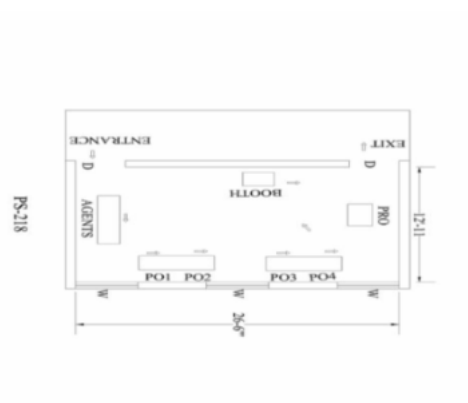

নির্বাচক নিবন্ধন আধিকারিকের স্বাক্ষর

Nazri Naksha

Google Map View

Polling Station Building Front View

Polling Station Front View

Cad View

Key MAP View

1	WB/40/276/153246	নাম : মঞ্জুমাআরা বেগম স্বামীর নাম: আবদুল হাম্মান সেখ বাড়ির নং : n0054 বয়স : 58 লিঙ্গ : মহিলা	ফটো উপলব্ধ	2	ZUM1121888	নাম : হাসান সেখ স্বামীর নাম: মঞ্জুমাআরা বেগম বাড়ির নং : n0054 বয়স : 36 লিঙ্গ : পুরুষ	ফটো উপলব্ধ	3	ZUM1917152	নাম : ময়না বিবি স্বামীর নাম: আলমগীর সেখ বাড়ির নং : n0068 বয়স : 37 লিঙ্গ : মহিলা	ফটো উপলব্ধ
4	ZUM1917178	নাম : নিরুপা খাতুন পিতার নাম: গদাই সেখ বাড়ির নং : 222 বয়স : 29 লিঙ্গ : মহিলা	ফটো উপলব্ধ	5	ZUM2306504	নাম : টিসি বিবি স্বামীর নাম: হাসান সেখ বাড়ির নং : n0054 বয়স : 33 লিঙ্গ : মহিলা	ফটো উপলব্ধ	6	ZUM0905190	নাম : সালেহা বেগম স্বামীর নাম: সেখ তাজউদ্দিন আহমেদ বাড়ির নং : n0045 বয়স : 37 লিঙ্গ : মহিলা	ফটো উপলব্ধ
7	GFY2311835	নাম : সাইফুদ্দিন আহাম্মেদ সেখ পিতার নাম: সেখ মসলেউদ্দিন আহম্মেদ বাড়ির নং : n0045 বয়স : 40 লিঙ্গ : পুরুষ	ফটো উপলব্ধ	8	ZUM1837889	নাম : মারুফা খাতুন স্বামীর নাম: সাইফুদ্দিন আহাম্মেদ সেখ বাড়ির নং : n0045 বয়স : 33 লিঙ্গ : মহিলা	ফটো উপলব্ধ	9	ZUM0905208	নাম : সেখ মসলেউদ্দিন আহাম্মেদ পিতার নাম: মহাম্মদ আলহক সেখ বাড়ির নং : n0045 বয়স : 37 লিঙ্গ : পুরুষ	ফটো উপলব্ধ
10	GFY1448430	নাম : সেখ তাজউদ্দিন আহাম্মেদ পিতার নাম: সেখ মোসলেউদ্দিন আহম্মেদ বাড়ির নং : n0045 বয়স : 49 লিঙ্গ : পুরুষ	ফটো উপলব্ধ	11	ZUM2102143	নাম : রাজিয়া বিবি স্বামীর নাম: নসিরুদ্দিন সেখ বাড়ির নং : n0045 বয়স : 63 লিঙ্গ : মহিলা	ফটো উপলব্ধ	12	DWH2437721	নাম : সাবিনা ইয়াসমিন স্বামীর নাম: জিন্নাত আলি মঞ্জল বাড়ির নং : n0077 বয়স : 43 লিঙ্গ : মহিলা	ফটো উপলব্ধ
13	ZUM2004596	নাম : ইয়াসমিন খাতুন স্বামীর নাম: সেখ সোভন ইউসুফ বাড়ির নং : n0289 বয়স : 26 লিঙ্গ : মহিলা	ফটো উপলব্ধ	14	ZUM1917103	নাম : দেবব্রত ঘোষ পিতার নাম: মহাদেব ঘোষ বাড়ির নং : n0263 বয়স : 27 লিঙ্গ : পুরুষ	ফটো উপলব্ধ	15	ZUM2368462	নাম : সিনধ্বন ঘোষ পিতার নাম: স্বপন ঘোষ বাড়ির নং : এন0089 বয়স : 23 লিঙ্গ : পুরুষ	ফটো উপলব্ধ
16	ZUM2101822	নাম : সঞ্জু ঘোষ স্বামীর নাম: সুরজিত ঘোষ বাড়ির নং : n0064 বয়স : 53 লিঙ্গ : মহিলা	ফটো উপলব্ধ	17	ZUM1916980	নাম : সুমিত ঘোষ পিতার নাম: হরিসাধন ঘোষ বাড়ির নং : বয়স : 29 লিঙ্গ : পুরুষ	ফটো উপলব্ধ	18	ZUM2085322	নাম : বর্ণা ঘোষ পিতার নাম: বিধুভূসন ঘোষ বাড়ির নং : 01 বয়স : 26 লিঙ্গ : মহিলা	ফটো উপলব্ধ
19	ZUM1917046	নাম : বিথীকা ঘোষ স্বামীর নাম: প্রশান্ত ঘোষ বাড়ির নং : n0257 বয়স : 31 লিঙ্গ : মহিলা	ফটো উপলব্ধ	20	ZUM1917129	নাম : অমিত ঘোষ পিতার নাম: অশোক ঘোষ বাড়ির নং : n0265 বয়স : 27 লিঙ্গ : পুরুষ	ফটো উপলব্ধ	21	GFY0333179	নাম : আরতী ঘোষ স্বামীর নাম: বলাই ঘোষ বাড়ির নং : n0064 বয়স : 73 লিঙ্গ : মহিলা	ফটো উপলব্ধ
22	ZUM2101830	নাম : সুরজিত ঘোষ পিতার নাম: বলাই ঘোষ বাড়ির নং : n0064 বয়স : 54 লিঙ্গ : পুরুষ	ফটো উপলব্ধ	23	YWL1481746	নাম : সুস্মিতা ঘোষ পান স্বামীর নাম: সৌরভ পান বাড়ির নং : এন0099 বয়স : 32 লিঙ্গ : মহিলা	ফটো উপলব্ধ	24	ZUM2044147	নাম : নাসিমা খাতুন স্বামীর নাম: মনিরুল সেখ বাড়ির নং : এন0007 বয়স : 33 লিঙ্গ : মহিলা	ফটো উপলব্ধ
25	GFY2521383	নাম : সামসুল্লাহর খাতুন পিতার নাম: সামসের সেখ বাড়ির নং : n0007 বয়স : 41 লিঙ্গ : মহিলা	ফটো উপলব্ধ	26	ZUM1747989	নাম : রিন্তা ঘোষাল স্বামীর নাম: নিমাই ঘোষাল বাড়ির নং : n0244 বয়স : 51 লিঙ্গ : মহিলা	ফটো উপলব্ধ	27	WB/40/276/153088	নাম : মহঃ মনজিৎ সেখ পিতার নাম: নুরুল সেখ বাড়ির নং : n0007 বয়স : 53 লিঙ্গ : পুরুষ	ফটো উপলব্ধ
28	WB/40/276/153467	নাম : গৌড় ঘোষাল পিতার নাম: দিবাকর ঘোষাল বাড়ির নং : n0007 বয়স : 65 লিঙ্গ : পুরুষ	ফটো উপলব্ধ	29	ZUM1121870	নাম : মনিরুল সেখ পিতার নাম: সামসের সেখ বাড়ির নং : n0007 বয়স : 33 লিঙ্গ : পুরুষ	ফটো উপলব্ধ	30	ZUM2101962	নাম : ফরিদা সেখ স্বামীর নাম: সামসের সেখ বাড়ির নং : n0007 বয়স : 53 লিঙ্গ : মহিলা	ফটো উপলব্ধ