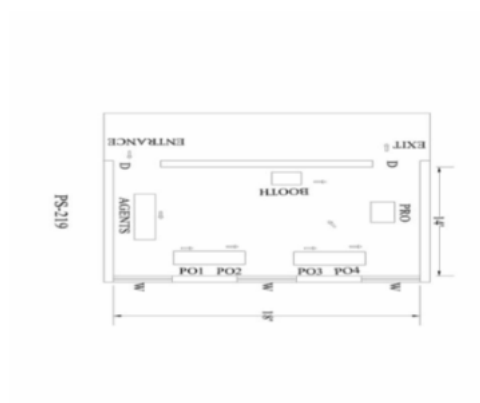

নির্বাচক নিবন্ধন আধিকারিকের স্বাক্ষর

Nazri Naksha

Google Map View

Polling Station Building Front View

Polling Station Front View

Cad View

Key MAP View

1	WB/40/276/156751	নাম : খন্দেকার মুজিবর রহমান পিতার নাম: খন্দেকার তফেজ্জল হোসেন বাড়ির নং : n0099 বয়স : 65 লিঙ্গ : পুরুষ	ফটো উপলব্ধ	2	ZUM2102317	নাম : খন্দেকার সুফিয়া বেগম স্বামীর নাম: খন্দেকার মুজিবর রহমান বাড়ির নং : n0099 বয়স : 60 লিঙ্গ : মহিলা	ফটো উপলব্ধ	3	GFY1447218	নাম : সৈয়দ মোয়াজ্জেমহোসেন মায়ের নাম: সৈয়দ খয়রুল ওরা বাড়ির নং : n0101 বয়স : 67 লিঙ্গ : পুরুষ	ফটো উপলব্ধ
4	WB/40/276/156680	নাম : সৈয়দ আসনারা বেগম স্বামীর নাম: সৈয়দ মোয়াজ্জেম হোসেন বাড়ির নং : n0101 বয়স : 60 লিঙ্গ : মহিলা	ফটো উপলব্ধ	5	ZUM1122027	নাম : সৈয়দ নাসিরুল হোসেন পিতার নাম: সৈয়দ মোয়াজ্জেম হোসেন বাড়ির নং : n0101 বয়স : 36 লিঙ্গ : পুরুষ	ফটো উপলব্ধ	6	ZUM1342955	নাম : সৈয়দ কাসফার দোজা পিতার নাম: সৈয়দ মোয়াজ্জেম হোসেন বাড়ির নং : n0101 বয়স : 35 লিঙ্গ : পুরুষ	ফটো উপলব্ধ
7	ZUM1665256	নাম : মামনি মল স্বামীর নাম: প্রসেনজিত মল বাড়ির নং : n0101 বয়স : 30 লিঙ্গ : মহিলা	ফটো উপলব্ধ	8	ZUM2102440	নাম : সৈয়দ মোহাম্মদ আদিল পিতার নাম: সৈয়দ আব্দুল হামিদ বাড়ির নং : n0068 বয়স : 57 লিঙ্গ : পুরুষ	ফটো উপলব্ধ	9	ZUM2461374	নাম : সৈয়দ মহাম্মদ ফরিদ পিতার নাম: সৈয়দ আব্দুল হামিদ বাড়ির নং : n0068 বয়স : 60 লিঙ্গ : পুরুষ	ফটো উপলব্ধ
10	GFY2312254	নাম : সৈয়দ ইসমাতারা বেগম স্বামীর নাম: সৈয়দ মহাম্মদ ফরিদ বাড়ির নং : n0068 বয়স : 52 লিঙ্গ : মহিলা	ফটো উপলব্ধ	11	WB/40/276/156591	নাম : সৈয়দ সাহিনা নাসরিন স্বামীর নাম: সৈয়দ মহাম্মদ তকী বাড়ির নং : n0068 বয়স : 50 লিঙ্গ : মহিলা	ফটো উপলব্ধ	12	ZUM1575687	নাম : সেখ কেবালত আলি পিতার নাম: সেখ আমিন আলি বাড়ির নং : n0103 বয়স : 62 লিঙ্গ : পুরুষ	ফটো উপলব্ধ
13	ZUM1575695	নাম : নাজিমা বিবি স্বামীর নাম: সেখ কেবালত আলি বাড়ির নং : n0164 বয়স : 54 লিঙ্গ : মহিলা	ফটো উপলব্ধ	14	GFY1614817	নাম : আনসুরা বিবি স্বামীর নাম: সৈয়দ আনসুর আলী বাড়ির নং : n0106 বয়স : 43 লিঙ্গ : মহিলা	ফটো উপলব্ধ	15	ZUM2687309	নাম : কাজী মহাম্মদ অসীম পিতার নাম: কাজী মহাম্মদ হুসেন বাড়ির নং : n0065 বয়স : 58 লিঙ্গ : পুরুষ	ফটো উপলব্ধ
16	WB/40/276/156477	নাম : মহিম কাজী পিতার নাম: মহঃ হোসেন কাজী বাড়ির নং : n0065 বয়স : 53 লিঙ্গ : পুরুষ	ফটো উপলব্ধ	17	ZUM2687317	নাম : মোবিনা বিবি স্বামীর নাম: কাজী মহাম্মদ অসীম বাড়ির নং : n0065 বয়স : 51 লিঙ্গ : মহিলা	ফটো উপলব্ধ	18	GFY1464346	নাম : নাসিমাখাতুন কাজী পিতার নাম: মহাম্মদহোসেন কাজী বাড়ির নং : n0065 বয়স : 47 লিঙ্গ : মহিলা	ফটো উপলব্ধ
19	GFY1464270	নাম : ইয়াসিনা বিবি কাজী স্বামীর নাম: মহঃ মহিম কাজী বাড়ির নং : n0065 বয়স : 45 লিঙ্গ : মহিলা	ফটো উপলব্ধ	20	GFY0337626	নাম : খন্দেকার নুরজাহান বিবি স্বামীর নাম: খন্দেকার জিয়াউর রহমান বাড়ির নং : n0102 বয়স : 50 লিঙ্গ : মহিলা	ফটো উপলব্ধ	21	GFY1615319	নাম : খন্দেকার জিয়াউর রহমান পিতার নাম: খন্দেকার তফেজ্জল হোসেন বাড়ির নং : n0102 বয়স : 72 লিঙ্গ : পুরুষ	ফটো উপলব্ধ
22	WB/40/276/156458	নাম : সৈয়দ কবীর আহম্মদ পিতার নাম: সৈয়দ ফজলে আহম্মদ বাড়ির নং : n0150 বয়স : 49 লিঙ্গ : পুরুষ	ফটো উপলব্ধ	23	WB/40/276/156459	নাম : সৈয়দ মাহিলা আহম্মদ স্বামীর নাম: ফজলে আহম্মদ বাড়ির নং : n0150 বয়স : 64 লিঙ্গ : মহিলা	ফটো উপলব্ধ	24	GFY2311983	নাম : সৈয়দ মীনা আহম্মদ স্বামীর নাম: সৈয়দ কবির আহম্মদ বাড়ির নং : n0150 বয়স : 41 লিঙ্গ : মহিলা	ফটো উপলব্ধ
25	ZUM2102358	নাম : জয়নাল সেখ পিতার নাম: আবু বক্কর সেখ বাড়ির নং : 0025 বয়স : 49 লিঙ্গ : পুরুষ	ফটো উপলব্ধ	26	ZUM1216548	নাম : মাসুমা তাবসুম স্বামীর নাম: সৈয়দ মহঃ আদিল বাড়ির নং : n0068 বয়স : 48 লিঙ্গ : মহিলা	ফটো উপলব্ধ	27	GFY1448653	নাম : নসিরুদ্দিন মল্লিক পিতার নাম: এরফানআলি মল্লিক বাড়ির নং : n0073 বয়স : 45 লিঙ্গ : পুরুষ	ফটো উপলব্ধ
28	GFY2312429	নাম : হেনা বিবি মল্লিক স্বামীর নাম: নাসিরুদ্দিন মল্লিক বাড়ির নং : n0073 বয়স : 41 লিঙ্গ : মহিলা	ফটো উপলব্ধ	29	ZUM2004646	নাম : রিয়াজ সেখ পিতার নাম: জয়নাল সেখ বাড়ির নং : 0025 বয়স : 26 লিঙ্গ : পুরুষ	ফটো উপলব্ধ	30	ZUM1917335	নাম : রেজিনা ইয়াসমিন পিতার নাম: কাজী মোহাম্মদ অসীম বাড়ির নং : n0170 বয়স : 28 লিঙ্গ : মহিলা	ফটো উপলব্ধ