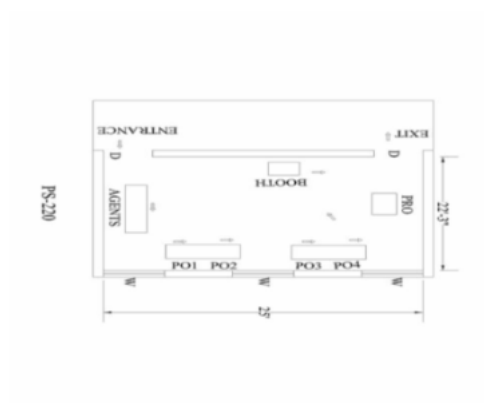

নির্বাচক নিবন্ধন আধিকারিকের স্বাক্ষর

Nazri Naksha

Google Map View

Polling Station Building Front View

Polling Station Front View

Cad View

Key MAP View

1 নাম : সেখ সাহিল পিতার নাম: আলিম সেখ বাড়ির নং : n0174 বয়স : 30 লিঙ্গ : পুরুষ	ZUM1917434 ফটো উপলব্ধ	2 নাম : তোকবির খাতুন পিতার নাম: জহর আলি সেখ বাড়ির নং : n0184 বয়স : 28 লিঙ্গ : মহিলা	ZUM1917533 ফটো উপলব্ধ	3 নাম : মোসাম্মদ তুহিনা পারভিন স্বামীর নাম: টোটন সেখ বাড়ির নং : 338 বয়স : 29 লিঙ্গ : মহিলা	ZUM1917590 ফটো উপলব্ধ
4 নাম : আকলিমা বিবি স্বামীর নাম: বাপি সেখ বাড়ির নং : n0200 বয়স : 27 লিঙ্গ : মহিলা	ZUM1917699 ফটো উপলব্ধ	5 নাম : মহুয়া মালিক ( চুনারী) স্বামীর নাম: বিনোদ চুনারী বাড়ির নং : n0009 বয়স : 31 লিঙ্গ : মহিলা	ZUM1430305 ফটো উপলব্ধ	6 নাম : সৈয়দ আবদুল আলম পিতার নাম: সৈয়দ আবদুল রসিদ বাড়ির নং : n0141 বয়স : 56 লিঙ্গ : পুরুষ	GFY2615805 ফটো উপলব্ধ
7 নাম : সৈয়দ হুমায়ুন সৈয়দ স্বামীর নাম: কাজী আসফার হোসেন সৈয়দ বাড়ির নং : n0141 বয়স : 43 লিঙ্গ : মহিলা	GFY1464254 ফটো উপলব্ধ	8 নাম : আনসার সেখ পিতার নাম: আহমদি সেখ বাড়ির নং : n0072 বয়স : 62 লিঙ্গ : পুরুষ	WB/40/276/156532 ফটো উপলব্ধ	9 নাম : সেখ মতিয়ারা স্বামীর নাম: আনসার সেখ বাড়ির নং : n0072 বয়স : 59 লিঙ্গ : মহিলা	ZUM2102671 ফটো উপলব্ধ
10 নাম : সেখ সামসের আলি পিতার নাম: সেখ আহমাদ আলি বাড়ির নং : n0072 বয়স : 68 লিঙ্গ : পুরুষ	WB/40/276/156230 ফটো উপলব্ধ	11 নাম : সাজেদা বেগম সেখ স্বামীর নাম: সামসের সেখ বাড়ির নং : n0072 বয়স : 54 লিঙ্গ : মহিলা	WB/40/276/156844 ফটো উপলব্ধ	12 নাম : অমর আলি সেখ পিতার নাম: আনসার আলী সেখ বাড়ির নং : n0072 বয়স : 39 লিঙ্গ : পুরুষ	ZUM0914879 ফটো উপলব্ধ
13 নাম : সেখ সামীর আহামেদ পিতার নাম: সেখ সামসের আলি বাড়ির নং : n0072 বয়স : 31 লিঙ্গ : পুরুষ	ZUM1556570 ফটো উপলব্ধ	14 নাম : হালিমা বিবি স্বামীর নাম: সোফার সেখ বাড়ির নং : n0146 বয়স : 49 লিঙ্গ : মহিলা	WB/40/276/156630 ফটো উপলব্ধ	15 নাম : রসিনা বিবি স্বামীর নাম: খলিল সেখ বাড়ির নং : n0151 বয়স : 73 লিঙ্গ : মহিলা	KGX2512275 ফটো উপলব্ধ
16 নাম : সৈয়দ আমিরুল ইসলাম পিতার নাম: সৈয়দ আবসার আলি বাড়ির নং : n0110 বয়স : 43 লিঙ্গ : পুরুষ	GFY1616143 ফটো উপলব্ধ	17 নাম : পিকু বিবি স্বামীর নাম: আইনাল সেখ বাড়ির নং : n0145 বয়স : 45 লিঙ্গ : মহিলা	GFY2701522 ফটো উপলব্ধ	18 নাম : সৈয়দ মমতাজ বেগম স্বামীর নাম: সৈয়দ আবসার আলি বাড়ির নং : n0110 বয়স : 70 লিঙ্গ : মহিলা	ZUM2102978 ফটো উপলব্ধ
19 নাম : সৈয়দ গুলিউল্লাহ পিতার নাম: সৈয়দ সাহাদাতউল্লাহ বাড়ির নং : N00157 বয়স : 25 লিঙ্গ : পুরুষ	ZUM2307429 ফটো উপলব্ধ	20 নাম : সামসুন্নেসা বেগম স্বামীর নাম: সৈয়দ আমিরুল ইসলাম বাড়ির নং : এন0110 বয়স : 28 লিঙ্গ : মহিলা	ZUM2520740 ফটো উপলব্ধ	21 নাম : রুমা বিবি স্বামীর নাম: অমর বাড়ির নং : এন 0072 বয়স : 36 লিঙ্গ : মহিলা	AQT1399039 ফটো উপলব্ধ
22 নাম : সেখ আনসার আলি পিতার নাম: জলিল সেখ বাড়ির নং : n0109 বয়স : 56 লিঙ্গ : পুরুষ	ZUM2102895 ফটো উপলব্ধ	23 নাম : সামসুরনহার বিবি সেখ স্বামীর নাম: সেখ আনসার আলি বাড়ির নং : n0109 বয়স : 50 লিঙ্গ : মহিলা	ZUM2102861 ফটো উপলব্ধ	24 নাম : জিন্নাতারা খাতুন পিতার নাম: সেখ হান্নান বাড়ির নং : এন0108 বয়স : 35 লিঙ্গ : মহিলা	RPB1654193 ফটো উপলব্ধ
25 নাম : সেখ সাইফুল ইসলাম পিতার নাম: সেখ আনসার আলি বাড়ির নং : n0109 বয়স : 31 লিঙ্গ : পুরুষ	ZUM1859982 ফটো উপলব্ধ	26 নাম : কাজী আন্বারুখা পিতার নাম: কাজী তোরাব আলী বাড়ির নং : n0172 বয়স : 27 লিঙ্গ : পুরুষ	ZUM1917418 ফটো উপলব্ধ	27 নাম : সাবানা খাতুন স্বামীর নাম: সেখ বদরুল ইসলাম বাড়ির নং : এন0104 বয়স : 23 লিঙ্গ : মহিলা	ZUM2369098 ফটো উপলব্ধ
28 নাম : সেখ বদরুল ইসলাম পিতার নাম: সেখ হাসনাত আলি বাড়ির নং : n0104 বয়স : 30 লিঙ্গ : পুরুষ	ZUM1665660 ফটো উপলব্ধ	29 নাম : সেখ সহিদুল আলম পিতার নাম: সেখ হাসনাত আলি বাড়ির নং : n0104 বয়স : 36 লিঙ্গ : পুরুষ	ZUM1122068 ফটো উপলব্ধ	30 নাম : আসমিরা খাতুন স্বামীর নাম: সেখ সহিদুল আলম বাড়ির নং : n0104 বয়স : 41 লিঙ্গ : মহিলা	MTM2688372 ফটো উপলব্ধ