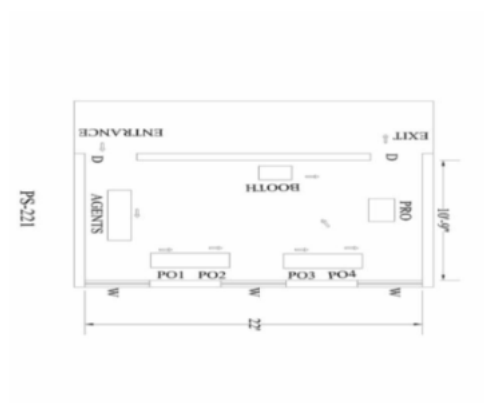

নির্বাচক নিবন্ধন আধিকারিকের স্বাক্ষর

Nazri Naksha

Google Map View

Polling Station Building Front View

Polling Station Front View

Cad View

Key MAP View

1 নাম : কাজী রফিক উদ্দিন পিতার নাম : কাজী তমিজ উদ্দিন বাড়ির নং : n0077 বয়স : 83 লিঙ্গ : পুরুষ ফটো উপলব্ধ	WB/40/276/159121	2 নাম : কাজী সরিফ উদ্দিন পিতার নাম : কাজী রফিক উদ্দিন বাড়ির নং : n0077 বয়স : 52 লিঙ্গ : পুরুষ ফটো উপলব্ধ	WB/40/276/159176	3 নাম : সালেহা কাজী স্বামীর নাম : রফিক কাজী বাড়ির নং : n0077 বয়স : 72 লিঙ্গ : মহিলা ফটো উপলব্ধ	WB/40/276/159141
4 নাম : কাজী আরিফ উদ্দিন পিতার নাম : কাজী রফিক উদ্দিন বাড়ির নং : n0077 বয়স : 83 লিঙ্গ : পুরুষ ফটো উপলব্ধ	GFY1445469	5 নাম : পারভীন খুন্সারী স্বামীর নাম : কাজী আরিফ উদ্দিন বাড়ির নং : n0077 বয়স : 39 লিঙ্গ : মহিলা ফটো উপলব্ধ	ZUM1557008	6 নাম : কাজী আসরাফুল্লাহ পিতার নাম : কাজী সরিফ উদ্দিন বাড়ির নং : এন0077 বয়স : 20 লিঙ্গ : মহিলা ফটো উপলব্ধ	ZUM2599645
7 নাম : কাজী হিরোজ উদ্দিন আহমেদ পিতার নাম : কাজী সদর উদ্দিন বাড়ির নং : n0080 বয়স : 53 লিঙ্গ : পুরুষ ফটো উপলব্ধ	WB/40/276/159375	8 নাম : কাজী মাহদিয়া পারভীন স্বামীর নাম : কাজী ফরোজ উদ্দিন আহমেদ বাড়ির নং : n0080 বয়স : 39 লিঙ্গ : মহিলা ফটো উপলব্ধ	GFY2313823	9 নাম : কাজী রিয়াজ উদ্দিন পিতার নাম : কাজী সদর উদ্দিন বাড়ির নং : n0080 বয়স : 49 লিঙ্গ : পুরুষ ফটো উপলব্ধ	ZUM1217231
10 নাম : তাসমিনা খাতুন স্বামীর নাম : কাজী সরিফ উদ্দিন বাড়ির নং : n0080 বয়স : 45 লিঙ্গ : মহিলা ফটো উপলব্ধ	BXX3054095	11 নাম : কাজী উম্মেহানী বেগম স্বামীর নাম : কাজী রিয়াজ উদ্দিন বাড়ির নং : n0080 বয়স : 41 লিঙ্গ : মহিলা ফটো উপলব্ধ	ZUM1557453	12 নাম : সাইনাজ পারভীন স্বামীর নাম : কাজী মাসদ উদ্দিন বাড়ির নং : n0080 বয়স : 39 লিঙ্গ : মহিলা ফটো উপলব্ধ	ZUM1557347
13 নাম : তনজা বিবি স্বামীর নাম : জাহির সেখ বাড়ির নং : n0214 বয়স : 40 লিঙ্গ : মহিলা ফটো উপলব্ধ	ZUM1430420	14 নাম : কাজী রাজীব উদ্দিন পিতার নাম : কাজী নিজাম উদ্দিন বাড়ির নং : n0057 বয়স : 49 লিঙ্গ : পুরুষ ফটো উপলব্ধ	ZUM2426096	15 নাম : কাজী কুতুব উদ্দিন পিতার নাম : কাজী নিজাম উদ্দিন বাড়ির নং : n0057 বয়স : 46 লিঙ্গ : পুরুষ ফটো উপলব্ধ	GFY1445717
16 নাম : কাজী পাপিয়া পারভীন স্বামীর নাম : কাজী কুতুব উদ্দিন বাড়ির নং : n0057 বয়স : 34 লিঙ্গ : মহিলা ফটো উপলব্ধ	ZUM1665900	17 নাম : কাজী আব্দুল উদ্দিন পিতার নাম : কাজী নিজাম উদ্দিন বাড়ির নং : n0057 বয়স : 39 লিঙ্গ : পুরুষ ফটো উপলব্ধ	WB/40/276/159437	18 নাম : সালমা খাতুন স্বামীর নাম : কাজী আতাউল উদ্দিন বাড়ির নং : n0057 বয়স : 43 লিঙ্গ : মহিলা ফটো উপলব্ধ	GFY2714137
19 নাম : মুন্সী আব্দুল রকিব পিতার নাম : মুন্সী আব্দুল ফাত্তার বাড়ির নং : n0062 বয়স : 75 লিঙ্গ : পুরুষ ফটো উপলব্ধ	WB/40/276/159399	20 নাম : মুন্সী আবুলবরকত পিতার নাম : মুন্সী আব্দুল রকিব বাড়ির নং : n0062 বয়স : 46 লিঙ্গ : পুরুষ ফটো উপলব্ধ	GFY1445485	21 নাম : মুন্সী আবুল আজাদ পিতার নাম : মুন্সী আব্দুল ফাত্তার বাড়ির নং : n0063 বয়স : 72 লিঙ্গ : পুরুষ ফটো উপলব্ধ	WB/40/276/159429
22 নাম : নুরুন্নেসা বেগম স্বামীর নাম : মুন্সী আবুল আজাদ বাড়ির নং : n0063 বয়স : 67 লিঙ্গ : মহিলা ফটো উপলব্ধ	WB/40/276/159546	23 নাম : মুন্সী আবুল মোসারফ পিতার নাম : মুন্সী আবুল আজাদ বাড়ির নং : মুন্সি হাউস বয়স : 45 লিঙ্গ : পুরুষ ফটো উপলব্ধ	GFY1445634	24 নাম : মামনি খাতুন স্বামীর নাম : মানা মণ্ডল বাড়ির নং : n0075 বয়স : 41 লিঙ্গ : মহিলা ফটো উপলব্ধ	GFY2714202
25 নাম : কাজী নাসিম উদ্দিন আহাম্মাদ পিতার নাম : কাজী আব্দুল কাসেম বাড়ির নং : n0255 বয়স : 45 লিঙ্গ : পুরুষ ফটো উপলব্ধ	ZUM1917970	26 নাম : মানা মন্ডল পিতার নাম : সহর মন্ডল বাড়ির নং : n0075 বয়স : 48 লিঙ্গ : পুরুষ ফটো উপলব্ধ	WB/40/276/159587	27 নাম : নুরুল ইসলাম সেখ পিতার নাম : ফরহাদ সেখ বাড়ির নং : n0227 বয়স : 54 লিঙ্গ : পুরুষ ফটো উপলব্ধ	ZUM1860394
28 নাম : সাহানারা বিবি স্বামীর নাম : নুরুল ইসলাম সেখ বাড়ির নং : n0228 বয়স : 46 লিঙ্গ : মহিলা ফটো উপলব্ধ	ZUM1860402	29 নাম : সাবির সেখ পিতার নাম : কায়ম সেখ বাড়ির নং : n0210 বয়স : 37 লিঙ্গ : পুরুষ ফটো উপলব্ধ	GFY2761674	30 নাম : কোরিমা খাতুন স্বামীর নাম : সাবির সেখ বাড়ির নং : n0210 বয়স : 38 লিঙ্গ : মহিলা ফটো উপলব্ধ	ZUM1344118