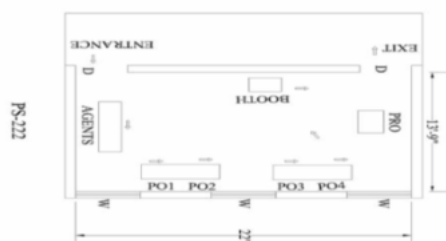

নির্বাচক নিবন্ধন আধিকারিকের স্বাক্ষর

Nazri Naksha

Google Map View

Polling Station Building Front View

Polling Station Front View

Cad View

Key MAP View

1 নাম : শিপ্রা কুণ্ড স্বামীর নাম: সমীর কুণ্ড বাড়ির নং : n0034 বয়স : 45 লিঙ্গ : মহিলা	GFY1397397 ফটো উপলব্ধ	2 নাম : বন্দনা কুণ্ড স্বামীর নাম: প্রবীর কুণ্ড বাড়ির নং : n0034 বয়স : 45 লিঙ্গ : মহিলা	GFY1618214 ফটো উপলব্ধ	3 নাম : শংকর কুণ্ড পিতার নাম: হরিপদ কুণ্ড বাড়ির নং : n0035 বয়স : 80 লিঙ্গ : পুরুষ	WB/40/276/162059 ফটো উপলব্ধ
4 নাম : বাসন্তী কুণ্ড স্বামীর নাম: শংকর কুণ্ড বাড়ির নং : n0035 বয়স : 65 লিঙ্গ : মহিলা	WB/40/276/162907 ফটো উপলব্ধ	5 নাম : রামকৃষ্ণ কুণ্ড পিতার নাম: নিতাই কুণ্ড বাড়ির নং : এন0075 বয়স : 59 লিঙ্গ : পুরুষ	ZUM2687325 ফটো উপলব্ধ	6 নাম : ছায়া কুণ্ড স্বামীর নাম: রামকৃষ্ণ কুণ্ড বাড়ির নং : n0075 বয়স : 51 লিঙ্গ : মহিলা	WB/40/276/162745 ফটো উপলব্ধ
7 নাম : সুমন্ত কুণ্ড পিতার নাম: রামকৃষ্ণ কুণ্ড বাড়ির নং : এন0075 বয়স : 32 লিঙ্গ : পুরুষ	ZUM1430651 ফটো উপলব্ধ	8 নাম : গৌরাচাঁদ কুণ্ড পিতার নাম: নিতাই কুণ্ড বাড়ির নং : n0081 বয়স : 49 লিঙ্গ : পুরুষ	WB/40/276/162064 ফটো উপলব্ধ	9 নাম : সমীর কুণ্ড পিতার নাম: অনিল কুণ্ড বাড়ির নং : n0034 বয়স : 55 লিঙ্গ : পুরুষ	ZUM1976950 ফটো উপলব্ধ
10 নাম : প্রবীর কুণ্ড পিতার নাম: অনিল কুণ্ড বাড়ির নং : n0034 বয়স : 53 লিঙ্গ : পুরুষ	ZUM2369916 ফটো উপলব্ধ	11 নাম : উজ্জ্বল কুণ্ড পিতার নাম: শঙ্কর কুণ্ড বাড়ির নং : n0035 বয়স : 51 লিঙ্গ : পুরুষ	ZUM1860543 ফটো উপলব্ধ	12 নাম : লক্ষী ক্ষেত্রপাল স্বামীর নাম: রঞ্জন ক্ষেত্রপাল বাড়ির নং : n0118 বয়স : 33 লিঙ্গ : মহিলা	ZUM1838978 ফটো উপলব্ধ
13 নাম : শিবসাগর ক্ষেত্রপাল পিতার নাম: শ্রীকান্ত ক্ষেত্রপাল বাড়ির নং : এন0025 বয়স : 26 লিঙ্গ : পুরুষ	ZUM2047033 ফটো উপলব্ধ	14 নাম : পাগলী ক্ষেত্রপাল পিতার নাম: হরি ক্ষেত্রপাল বাড়ির নং : n0061 বয়স : 50 লিঙ্গ : মহিলা	WB/40/276/162554 ফটো উপলব্ধ	15 নাম : শ্রীকান্ত ক্ষেত্রপাল পিতার নাম: হরি ক্ষেত্রপাল বাড়ির নং : n0061 বয়স : 45 লিঙ্গ : পুরুষ	GFY1398189 ফটো উপলব্ধ
16 নাম : বার্নী ক্ষেত্রপাল স্বামীর নাম: শ্রীকান্ত ক্ষেত্রপাল বাড়ির নং : n0061 বয়স : 44 লিঙ্গ : মহিলা	GFY2054807 ফটো উপলব্ধ	17 নাম : সুমিত্রা ক্ষেত্রপাল স্বামীর নাম: রবি ক্ষেত্রপাল বাড়ির নং : n0062 বয়স : 65 লিঙ্গ : মহিলা	WB/40/276/162662 ফটো উপলব্ধ	18 নাম : খোকন ক্ষেত্রপাল স্বামীর নাম: সুমিত্রা ক্ষেত্রপাল বাড়ির নং : n0062 বয়স : 38 লিঙ্গ : পুরুষ	ZUM1344514 ফটো উপলব্ধ
19 নাম : রঞ্জন ক্ষেত্রপাল পিতার নাম: ধরনী ক্ষেত্রপাল বাড়ির নং : n0118 বয়স : 33 লিঙ্গ : পুরুষ	ZUM1344621 ফটো উপলব্ধ	20 নাম : রুমা চন্দ্র স্বামীর নাম: হরেকৃষ্ণ চন্দ্র বাড়ির নং : n0139 বয়স : 40 লিঙ্গ : মহিলা	ZUM1918192 ফটো উপলব্ধ	21 নাম : ষষ্ঠী কিস্কু স্বামীর নাম: পিন্টু কিস্কু বাড়ির নং : এন0139 বয়স : 43 লিঙ্গ : মহিলা	GFY2316362 ফটো উপলব্ধ
22 নাম : পিন্টু কিস্কু পিতার নাম: বাদিনাথ কিস্কু বাড়ির নং : এন0139 বয়স : 47 লিঙ্গ : পুরুষ	GFY1398650 ফটো উপলব্ধ	23 নাম : তুষার কিস্কু পিতার নাম: পিন্টু কিস্কু বাড়ির নং : এন0139 বয়স : 21 লিঙ্গ : পুরুষ	ZUM2602456 ফটো উপলব্ধ	24 নাম : লক্ষী কোঁড়া স্বামীর নাম: বাপন কোঁড়া বাড়ির নং : n0140 বয়স : 29 লিঙ্গ : মহিলা	ZUM1918200 ফটো উপলব্ধ
25 নাম : নমিতা কোঁড়া স্বামীর নাম: কার্তিক কোঁড়া বাড়ির নং : n0141 বয়স : 32 লিঙ্গ : মহিলা	ZUM1918218 ফটো উপলব্ধ	26 নাম : কাকলী কোঁড়া স্বামীর নাম: উত্তম কোঁড়া বাড়ির নং : n0056 বয়স : 35 লিঙ্গ : মহিলা	ZUM1344571 ফটো উপলব্ধ	27 নাম : স্বপন কোঁড়া পিতার নাম: ভবেশ কোঁড়া বাড়ির নং : n0144 বয়স : 27 লিঙ্গ : পুরুষ	ZUM1918242 ফটো উপলব্ধ
28 নাম : বাপন কোঁড়া পিতার নাম: ভবেশ কোঁড়া বাড়ির নং : n0055 বয়স : 28 লিঙ্গ : পুরুষ	ZUM1838911 ফটো উপলব্ধ	29 নাম : পিযুষ মাঝি পিতার নাম: ভগীরথ মাঝি বাড়ির নং : N0054 বয়স : 24 লিঙ্গ : পুরুষ	ZUM2307965 ফটো উপলব্ধ	30 নাম : সুরজিৎ কোড়া পিতার নাম: রঘু কোড়া বাড়ির নং : N0054 বয়স : 25 লিঙ্গ : পুরুষ	ZUM2308054 ফটো উপলব্ধ