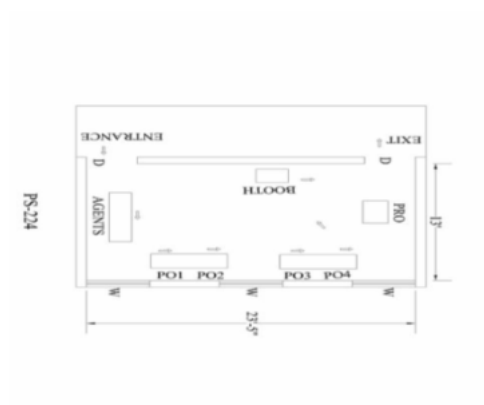

নির্বাচক নিবন্ধন আধিকারিকের স্বাক্ষর

Nazri Naksha

Google Map View

Polling Station Building Front View

Polling Station Front View

Cad View

Key MAP View

1 নাম : সালেমা বিবি স্বামীর নাম: এরফান সরকার বাড়ির নং : n0071 বয়স : 47 লিঙ্গ : মহিলা	GFY1451251 ফটো উপলব্ধ	2 নাম : সেখ আব্দুল হাসেম পিতার নাম: সেখ আব্দুল ওহাব বাড়ির নং : n0032 বয়স : 74 লিঙ্গ : পুরুষ	ZUM1458561 ফটো উপলব্ধ	3 নাম : বানীবিবি স্বামীর নাম: করিম সেখ বাড়ির নং : n0086 বয়স : 43 লিঙ্গ : মহিলা	GFY1616945 ফটো উপলব্ধ
4 নাম : লালচাঁদ সেখ পিতার নাম: করিম সেখ বাড়ির নং : এন0086 বয়স : 21 লিঙ্গ : পুরুষ	ZUM2632701 ফটো উপলব্ধ	5 নাম : সেরিনা বিবি সেখ স্বামীর নাম: মনিরুল রহমান সেখ বাড়ির নং : n0068 বয়স : 43 লিঙ্গ : মহিলা	GFY2316099 ফটো উপলব্ধ	6 নাম : সেখ সোনারহার বেগম স্বামীর নাম: আনারুল সেখ বাড়ির নং : n0068 বয়স : 43 লিঙ্গ : মহিলা	GFY1455088 ফটো উপলব্ধ
7 নাম : জেসমিন নাহার স্বামীর নাম: সেখ আব্দুল হাসান বাড়ির নং : n0032 বয়স : 39 লিঙ্গ : মহিলা	ZUM1344910 ফটো উপলব্ধ	8 নাম : রেসমা খাতুন পিতার নাম: এরফান সরকার বাড়ির নং : n0071 বয়স : 27 লিঙ্গ : মহিলা	ZUM1749167 ফটো উপলব্ধ	9 নাম : আনারুল সেখ পিতার নাম: সেখ রহিদাল রহমান বাড়ির নং : n0068 বয়স : 47 লিঙ্গ : পুরুষ	GFY1452614 ফটো উপলব্ধ
10 নাম : সেখ আব্দুল হাসান পিতার নাম: সেখ আব্দুল হাসেম বাড়ির নং : n0032 বয়স : 48 লিঙ্গ : পুরুষ	GFY1615400 ফটো উপলব্ধ	11 নাম : আনোয়ারা বিবি সেখ স্বামীর নাম: সেখ রহিদাল রহমান বাড়ির নং : n0068 বয়স : 66 লিঙ্গ : মহিলা	GFY1450766 ফটো উপলব্ধ	12 নাম : সেখ রহিদাল রহমান পিতার নাম: ফজু সেখ বাড়ির নং : n0068 বয়স : 72 লিঙ্গ : পুরুষ	GFY1452689 ফটো উপলব্ধ
13 নাম : মনিরুল রহমান সেখ পিতার নাম: সেখ রহিদাল রহমান বাড়ির নং : n0068 বয়স : 45 লিঙ্গ : পুরুষ	GFY2316107 ফটো উপলব্ধ	14 নাম : সালেহা বিবি স্বামীর নাম: সেখ আব্দুল হাসেম বাড়ির নং : n0032 বয়স : 65 লিঙ্গ : মহিলা	ZUM2105187 ফটো উপলব্ধ	15 নাম : সেখ সাবিরুল রহমান পিতার নাম: আনারুল সেখ বাড়ির নং : n0068 বয়স : 24 লিঙ্গ : পুরুষ	ZUM2308179 ফটো উপলব্ধ
16 নাম : হেফজুন নেসা বেগম স্বামীর নাম: ইব্রাহিম আলহুসাইন বিশ্বাস বাড়ির নং : n0068 বয়স : 43 লিঙ্গ : মহিলা	ZUM1361286 ফটো উপলব্ধ	17 নাম : সামিরুল সেখ পিতার নাম: মনিরুল রহমান সেখ বাড়ির নং : এন0068 বয়স : 22 লিঙ্গ : পুরুষ	ZUM2477792 ফটো উপলব্ধ	18 নাম : পায়েল খাতুন স্বামীর নাম: সেখ সাবিরুল রহমান বাড়ির নং : এন0068 বয়স : 28 লিঙ্গ : মহিলা	YWL2014348 ফটো উপলব্ধ
19 নাম : হাপিজা খাতুন স্বামীর নাম: তোতাবুল আনসারী বাড়ির নং : এন0003 বয়স : 23 লিঙ্গ : মহিলা	ZUM2519833 ফটো উপলব্ধ	20 নাম : আলম আনসারী পিতার নাম: নবাই আনসারী বাড়ির নং : এন0025 বয়স : 67 লিঙ্গ : পুরুষ	ZUM2371029 ফটো উপলব্ধ	21 নাম : সাইফুল আনসারি পিতার নাম: আলম আনসারী বাড়ির নং : এন0055 বয়স : 29 লিঙ্গ : পুরুষ	ZUM1749043 ফটো উপলব্ধ
22 নাম : ছাপিয়া বিবি স্বামীর নাম: আলম আনসারী বাড়ির নং : n0006 বয়স : 43 লিঙ্গ : মহিলা	GFY1449990 ফটো উপলব্ধ	23 নাম : মফিজুল আনসারী পিতার নাম: আলম আনসারী বাড়ির নং : এন0025 বয়স : 27 লিঙ্গ : পুরুষ	ZUM1918697 ফটো উপলব্ধ	24 নাম : হোসেন আনসারী পিতার নাম: আলম আনসারী বাড়ির নং : n0004 বয়স : 49 লিঙ্গ : পুরুষ	WB/40/276/165727 ফটো উপলব্ধ
25 নাম : হাসিরা বিবি স্বামীর নাম: হোসেন আনসারী বাড়ির নং : n0004 বয়স : 43 লিঙ্গ : মহিলা	GFY1449776 ফটো উপলব্ধ	26 নাম : জোহর আনসারী পিতার নাম: জামসেদ আনসারী বাড়ির নং : n0003 বয়স : 62 লিঙ্গ : পুরুষ	ZUM2105245 ফটো উপলব্ধ	27 নাম : মমতাজ আনসারী স্বামীর নাম: জোহর আনসারী বাড়ির নং : n0003 বয়স : 54 লিঙ্গ : মহিলা	ZUM2105237 ফটো উপলব্ধ
28 নাম : মিলন আনসারী পিতার নাম: জোহর আনসারি বাড়ির নং : n0003 বয়স : 36 লিঙ্গ : পুরুষ	ZUM1344852 ফটো উপলব্ধ	29 নাম : আসমা বিবি স্বামীর নাম: মিলন আনসারী বাড়ির নং : n0003 বয়স : 31 লিঙ্গ : মহিলা	ZUM1666635 ফটো উপলব্ধ	30 নাম : তোতাবুল আনসারী পিতার নাম: জোহর আনসারি বাড়ির নং : n0003 বয়স : 30 লিঙ্গ : পুরুষ	ZUM1666536 ফটো উপলব্ধ