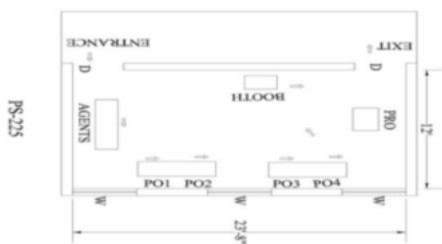

নির্বাচক নিবন্ধন আধিকারিকের স্বাক্ষর

Nazri Naksha

Google Map View

Polling Station Building Front View

Polling Station Front View

Cad View

Key MAP View

1 নাম : ইদ্রিস আলি কাজী পিতার নাম: জামাত আলি কাজী বাড়ির নং : n0083 বয়স : 54 লিঙ্গ : পুরুষ	GFY1454412 ফটো উপলব্ধ	2 নাম : মোনওয়ারা বিবি স্বামীর নাম: করিম সেখ বাড়ির নং : n0044 বয়স : 58 লিঙ্গ : মহিলা	ZUM1123009 ফটো উপলব্ধ	3 নাম : মৈনুদ্দিন সেখ পিতার নাম: আবদুল করিম সেখ বাড়ির নং : নওপাড়া বয়স : 49 লিঙ্গ : পুরুষ	GFY1616309 ফটো উপলব্ধ
4 নাম : বানা বিবি স্বামীর নাম: মনুদীন সেখ বাড়ির নং : n0044 বয়স : 38 লিঙ্গ : মহিলা	ZUM1143320 ফটো উপলব্ধ	5 নাম : সেখ মোক্কেম পিতার নাম: সেখ মৈনুদ্দিন বাড়ির নং : এন0044 বয়স : 20 লিঙ্গ : পুরুষ	ZUM2579589 ফটো উপলব্ধ	6 নাম : সেখ গহর আলি পিতার নাম: জোহাদ সেখ বাড়ির নং : n0122 বয়স : 79 লিঙ্গ : পুরুষ	GFY1450030 ফটো উপলব্ধ
7 নাম : লুতফনেনসা বিবি সেখ স্বামীর নাম: গহর সেখ বাড়ির নং : n0122 বয়স : 70 লিঙ্গ : মহিলা	GFY1453919 ফটো উপলব্ধ	8 নাম : হাসীবুর সেখ পিতার নাম: গহর সেখ বাড়ির নং : n0122 বয়স : 55 লিঙ্গ : পুরুষ	GFY1450063 ফটো উপলব্ধ	9 নাম : মুজানুর সেখ পিতার নাম: সেখ গহর আলি বাড়ির নং : n0122 বয়স : 53 লিঙ্গ : পুরুষ	GFY1454107 ফটো উপলব্ধ
10 নাম : তসমিনা বিবি সেখ স্বামীর নাম: মুজানুর সেখ বাড়ির নং : n0122 বয়স : 50 লিঙ্গ : মহিলা	GFY1453505 ফটো উপলব্ধ	11 নাম : সাবির সেখ পিতার নাম: মুজানুর সেখ বাড়ির নং : n0122 বয়স : 37 লিঙ্গ : পুরুষ	ZUM1666759 ফটো উপলব্ধ	12 নাম : সেলিম সেখ পিতার নাম: সেখ গহর আলি বাড়ির নং : n0122 বয়স : 48 লিঙ্গ : পুরুষ	GFY1454818 ফটো উপলব্ধ
13 নাম : সুরজিলা বিবি স্বামীর নাম: হাসিবুর রহমান সেখ বাড়ির নং : n0122 বয়স : 46 লিঙ্গ : মহিলা	GFY1453547 ফটো উপলব্ধ	14 নাম : মনিরুল সেখ পিতার নাম: গহর আলি সেখ বাড়ির নং : n0122 বয়স : 45 লিঙ্গ : পুরুষ	GFY1451566 ফটো উপলব্ধ	15 নাম : আরিফা ইয়াসমিন বিবি স্বামীর নাম: সেলিম সেখ বাড়ির নং : n0122 বয়স : 45 লিঙ্গ : মহিলা	ZUM0931592 ফটো উপলব্ধ
16 নাম : আক্বাস সেখ পিতার নাম: আজবাহার সেখ বাড়ির নং : n0059 বয়স : 52 লিঙ্গ : পুরুষ	GFY1453646 ফটো উপলব্ধ	17 নাম : সাহানারা বিবি স্বামীর নাম: আক্বাস সেখ বাড়ির নং : n0059 বয়স : 42 লিঙ্গ : মহিলা	ZUM1345388 ফটো উপলব্ধ	18 নাম : সোনালী বিবি স্বামীর নাম: হাবিবুল সেখ বাড়ির নং : n0191 বয়স : 34 লিঙ্গ : মহিলা	ZUM1918895 ফটো উপলব্ধ
19 নাম : সাহিনা বিবি স্বামীর নাম: কালাম সেখ বাড়ির নং : n0178 বয়স : 29 লিঙ্গ : মহিলা	ZUM1918762 ফটো উপলব্ধ	20 নাম : হাসিবুর মিল্লি স্বামীর নাম: মনিরুল সেখ বাড়ির নং : N0122 বয়স : 39 লিঙ্গ : মহিলা	ZUM2272656 ফটো উপলব্ধ	21 নাম : সবুর আলি সেখ পিতার নাম: এরসাদ আলি সেখ বাড়ির নং : n0075 বয়স : 49 লিঙ্গ : পুরুষ	GFY1614882 ফটো উপলব্ধ
22 নাম : সালমা হক স্বামীর নাম: নজরুল হক বাড়ির নং : n0122 বয়স : 46 লিঙ্গ : মহিলা	GFY2316057 ফটো উপলব্ধ	23 নাম : দোলেনা বিবি স্বামীর নাম: আজবাহার সেখ বাড়ির নং : n0059 বয়স : 79 লিঙ্গ : মহিলা	GFY1451228 ফটো উপলব্ধ	24 নাম : পারভিন বেগম স্বামীর নাম: সবুর আলি সেখ বাড়ির নং : n0075 বয়স : 43 লিঙ্গ : মহিলা	GFY2714681 ফটো উপলব্ধ
25 নাম : মেহেরুন্নাছ পিতার নাম: ইদ্রিশ আলি কাজী বাড়ির নং : N0083 বয়স : 28 লিঙ্গ : পুরুষ	ZUM1977404 ফটো উপলব্ধ	26 নাম : সায়ানা খাতুন পিতার নাম: সেলিম সেখ বাড়ির নং : এন0044 বয়স : 20 লিঙ্গ : মহিলা	ZUM2555258 ফটো উপলব্ধ	27 নাম : মেহেরুননেশা খাতুন পিতার নাম: ইদ্রিশ কাজী বাড়ির নং : এন0083 বয়স : 22 লিঙ্গ : মহিলা	ZUM2557841 ফটো উপলব্ধ
28 নাম : আক্তার সেখ পিতার নাম: আজবাহার সেখ বাড়ির নং : 000 বয়স : 52 লিঙ্গ : পুরুষ	GFY1454495 ফটো উপলব্ধ	29 নাম : রিয়াজ সেখ পিতার নাম: আক্বাস সেখ বাড়ির নং : এন0059 বয়স : 20 লিঙ্গ : পুরুষ	ZUM2630457 ফটো উপলব্ধ	30 নাম : সেখ ফিরদাউস আলম পিতার নাম: সেখ বুলবুল ইসলাম বাড়ির নং : নওপাড়া বয়স : 21 লিঙ্গ : পুরুষ	ZUM2553428 ফটো উপলব্ধ