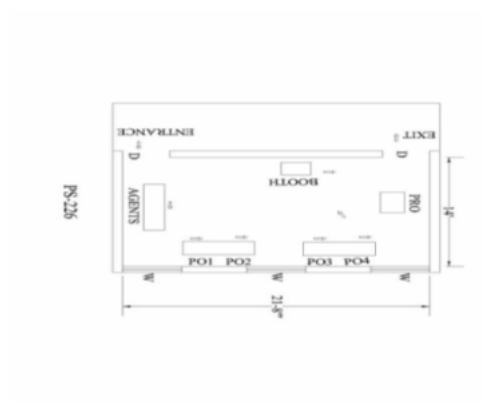

নির্বাচক নিবন্ধন আধিকারিকের স্বাক্ষর

Nazri Naksha

Google Map View

Polling Station Building Front View

Polling Station Front View

Cad View

Key MAP View

1 নাম : শাকিলা খাতুন স্বামীর নাম: সেখ মহম্মদ আহিদ বাড়ির নং : n0165 বয়স : 57 লিঙ্গ : মহিলা	GFY1615137 ফটো উপলব্ধ	2 নাম : জামাল সেখ পিতার নাম: জয়নাল সেখ বাড়ির নং : n0059 বয়স : 52 লিঙ্গ : পুরুষ	ZUM2106656 ফটো উপলব্ধ	3 নাম : কোহিনুর বিবি স্বামীর নাম: জামাল সেখ বাড়ির নং : n0059 বয়স : 42 লিঙ্গ : মহিলা	GFY2523686 ফটো উপলব্ধ
4 নাম : মহম্মদ আলাউদ্দিন পিতার নাম: জয়নাল আবেদিন বাড়ির নং : n0059 বয়স : 53 লিঙ্গ : পুরুষ	GFY0373183 ফটো উপলব্ধ	5 নাম : হাফিজা বিবি স্বামীর নাম: মহম্মদ আলাউদ্দিন বাড়ির নং : n0059 বয়স : 43 লিঙ্গ : মহিলা	JFY1615194 ফটো উপলব্ধ	6 নাম : সেখ মহিরুদ্দিন পিতার নাম: জয়নাল আবেদিন সেখ বাড়ির নং : n0059 বয়স : 43 লিঙ্গ : পুরুষ	GFY2318186 ফটো উপলব্ধ
7 নাম : সেখ জাহিদা পিতার নাম: সেখ জয়নাল বাড়ির নং : n0059 বয়স : 40 লিঙ্গ : পুরুষ	GFY2318178 ফটো উপলব্ধ	8 নাম : বিউটি বিবি স্বামীর নাম: সেখ জাহিরুদ্দিন বাড়ির নং : n0059 বয়স : 37 লিঙ্গ : মহিলা	ZUM1667211 ফটো উপলব্ধ	9 নাম : সাফিয়া সুলতানা মায়ের নাম: সাফিলা খাতুন বাড়ির নং : n0165 বয়স : 37 লিঙ্গ : মহিলা	ZUM1431519 ফটো উপলব্ধ
10 নাম : সামিনা ইয়াসমিন মায়ের নাম: সাফিলা খাতুন বাড়ির নং : n0165 বয়স : 35 লিঙ্গ : মহিলা	ZUM1431501 ফটো উপলব্ধ	11 নাম : আসফিরা বিবি স্বামীর নাম: সেলিম সেখ বাড়ির নং : n0237 বয়স : 37 লিঙ্গ : মহিলা	GFY2715142 ফটো উপলব্ধ	12 নাম : সেখ আমির আলি পিতার নাম: সেখ রহেদ আলি বাড়ির নং : n0242 বয়স : 69 লিঙ্গ : পুরুষ	GFY2715183 ফটো উপলব্ধ
13 নাম : সালেমা খাতুন স্বামীর নাম: সেখ আমির আলি বাড়ির নং : n0242 বয়স : 64 লিঙ্গ : মহিলা	GFY2715175 ফটো উপলব্ধ	14 নাম : রেহিমা দিবি স্বামীর নাম: আব্দুর রহমান সেখ বাড়ির নং : n0241 বয়স : 63 লিঙ্গ : মহিলা	GFY2714798 ফটো উপলব্ধ	15 নাম : আজমীরা বিবি স্বামীর নাম: সেখ মুজিবুর রহমান বাড়ির নং : n0242 বয়স : 40 লিঙ্গ : মহিলা	GFY2316255 ফটো উপলব্ধ
16 নাম : সেখ মুজিবররহমান পিতার নাম: সেখ আব্দুর রহমান বাড়ির নং : n0263 বয়স : 52 লিঙ্গ : পুরুষ	GFY1401868 ফটো উপলব্ধ	17 নাম : রওসনা সেখ স্বামীর নাম: জব্বার সেখ বাড়ির নং : n0106 বয়স : 50 লিঙ্গ : মহিলা	GFY2317378 ফটো উপলব্ধ	18 নাম : রাজা মোহন মায়ের নাম: সামসুরা বিবি বাড়ির নং : এন00125 বয়স : 22 লিঙ্গ : পুরুষ	ZUM2494144 ফটো উপলব্ধ
19 নাম : ডালিয়া বিবি স্বামীর নাম: বাদশা মোল্লা বাড়ির নং : n0289 বয়স : 33 লিঙ্গ : মহিলা	ZUM1919018 ফটো উপলব্ধ	20 নাম : হীরা খাতুন পিতার নাম: জব্বার সেখ বাড়ির নং : n0291 বয়স : 28 লিঙ্গ : মহিলা	ZUM1919034 ফটো উপলব্ধ	21 নাম : সাবিনা ইয়াসমিন স্বামীর নাম: মীর এইসান আলি বাড়ির নং : n0292 বয়স : 49 লিঙ্গ : মহিলা	ZUM1919042 ফটো উপলব্ধ
22 নাম : সামসুরা বিবি স্বামীর নাম: আল্লাম সেখ বাড়ির নং : n0309 বয়স : 39 লিঙ্গ : মহিলা	ZUM1919216 ফটো উপলব্ধ	23 নাম : সেখ নাসিমা আলি পিতার নাম: সেখ মুজিবুর রহমান বাড়ির নং : n0063 বয়স : 26 লিঙ্গ : পুরুষ	ZUM1977800 ফটো উপলব্ধ	24 নাম : সেখ জাহিদা পিতার নাম: সেখ জাফর বাড়ির নং : এন00102 বয়স : 27 লিঙ্গ : পুরুষ	ZUM1919273 ফটো উপলব্ধ
25 নাম : হাসিনা মমতাজ স্বামীর নাম: সেখ বসির আলি বাড়ির নং : n0276 বয়স : 46 লিঙ্গ : মহিলা	JQK1380880 ফটো উপলব্ধ	26 নাম : সেখ বসির আলি পিতার নাম: মহাম্মদ দেওয়ানী সেখ বাড়ির নং : n0275 বয়স : 52 লিঙ্গ : পুরুষ	WB/40/276/183082 ফটো উপলব্ধ	27 নাম : জাহিমা বিবি স্বামীর নাম: জয়নাল সেখ বাড়ির নং : n0059 বয়স : 43 লিঙ্গ : মহিলা	WB/40/276/174474 ফটো উপলব্ধ
28 নাম : মাসুমা খাতুন স্বামীর নাম: সেখ জসিম বাড়ির নং : এন0315 বয়স : 25 লিঙ্গ : মহিলা	ZUM2230720 ফটো উপলব্ধ	29 নাম : হাফিজুল হুদা পিতার নাম: জামাল সেখ বাড়ির নং : N0069 বয়স : 24 লিঙ্গ : পুরুষ	ZUM2272862 ফটো উপলব্ধ	30 নাম : হেনা পারভিন পিতার নাম: সেখ বসির আলি বাড়ির নং : এন0275 বয়স : 23 লিঙ্গ : মহিলা	ZUM2371987 ফটো উপলব্ধ