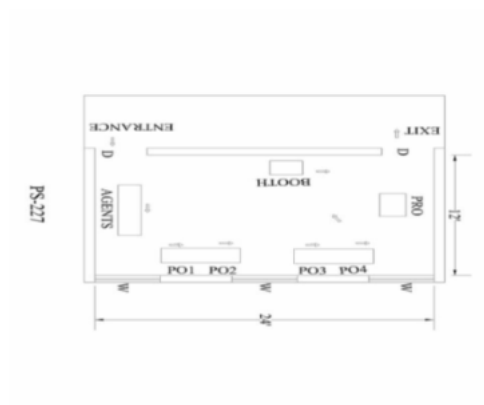

নির্বাচক নিবন্ধন আধিকারিকের স্বাক্ষর

Nazri Naksha

Google Map View

Polling Station Building Front View

Polling Station Front View

Cad View

Key MAP View

1	ZUM1919430	নাম : মনিরা পারভিন পিতার নাম: সামাদ আলি মোল্লা বাড়ির নং : n0291 বয়স : 27 লিঙ্গ : মহিলা	ফটো উপলব্ধ	2	ZUM2273720	নাম : সফিহা খাতুন স্বামীর নাম: মন্টু খাতুন বাড়ির নং : N0082 বয়স : 32 লিঙ্গ : মহিলা	ফটো উপলব্ধ	3	ZUM2052249	নাম : বৈশাখী খাতুন স্বামীর নাম: প্রবীর খাতুন বাড়ির নং : এন0057 বয়স : 25 লিঙ্গ : মহিলা	ফটো উপলব্ধ
4	ZUM2052264	নাম : লতা খাতুন স্বামীর নাম: সুবীর খাতুন বাড়ির নং : এন0057 বয়স : 27 লিঙ্গ : মহিলা	ফটো উপলব্ধ	5	ZUM1346568	নাম : প্রদীপ খাতুন পিতার নাম: শিবপ্রসাদ খাতুন বাড়ির নং : n0057 বয়স : 35 লিঙ্গ : পুরুষ	ফটো উপলব্ধ	6	ZUM1749670	নাম : রাখী খাতুন স্বামীর নাম: প্রদীপ খাতুন বাড়ির নং : n0057 বয়স : 29 লিঙ্গ : মহিলা	ফটো উপলব্ধ
7	WB/40/276/177359	নাম : ভাগ্যধর খাতুন পিতার নাম: কালিপদ খাতুন বাড়ির নং : n0082 বয়স : 55 লিঙ্গ : পুরুষ	ফটো উপলব্ধ	8	WB/40/276/177609	নাম : অনিমা খাতুন স্বামীর নাম: ভাগ্যধর খাতুন বাড়ির নং : n0082 বয়স : 52 লিঙ্গ : মহিলা	ফটো উপলব্ধ	9	ZUM1346113	নাম : মন্টু খাতুন পিতার নাম: ভাগ্যধর খাতুন বাড়ির নং : n0082 বয়স : 34 লিঙ্গ : পুরুষ	ফটো উপলব্ধ
10	WB/40/276/177363	নাম : শীলা খাতুন স্বামীর নাম: দেবপ্রসাদ খাতুন বাড়ির নং : n0057 বয়স : 52 লিঙ্গ : মহিলা	ফটো উপলব্ধ	11	ZUM1219153	নাম : প্রবীর খাতুন পিতার নাম: দেবপ্রসাদ খাতুন বাড়ির নং : n0057 বয়স : 37 লিঙ্গ : পুরুষ	ফটো উপলব্ধ	12	ZUM1346105	নাম : সুবীর খাতুন পিতার নাম: দেবপ্রসাদ খাতুন বাড়ির নং : n0057 বয়স : 35 লিঙ্গ : পুরুষ	ফটো উপলব্ধ
13	ZUM2677722	নাম : শিবপ্রসাদ খাতুন পিতার নাম: তারাপদ খাতুন বাড়ির নং : n0057 বয়স : 57 লিঙ্গ : পুরুষ	ফটো উপলব্ধ	14	WB/40/276/177424	নাম : মায়ী খাতুন স্বামীর নাম: শিবপ্রসাদ খাতুন বাড়ির নং : n0057 বয়স : 52 লিঙ্গ : মহিলা	ফটো উপলব্ধ	15	ZUM1346527	নাম : হরি ঘরুই পিতার নাম: লক্ষন ঘরুই বাড়ির নং : n0063 বয়স : 34 লিঙ্গ : পুরুষ	ফটো উপলব্ধ
16	ZUM1749753	নাম : টুম্পা ঘরুই স্বামীর নাম: হরি ঘরুই বাড়ির নং : n0063 বয়স : 38 লিঙ্গ : মহিলা	ফটো উপলব্ধ	17	WB/40/276/177155	নাম : পুষ্প ঘোড়াই স্বামীর নাম: লক্ষন ঘোড়াই বাড়ির নং : n0063 বয়স : 59 লিঙ্গ : মহিলা	ফটো উপলব্ধ	18	WB/40/276/177154	নাম : লক্ষন ঘোড়াই পিতার নাম: কালিপদ ঘোড়াই বাড়ির নং : n0063 বয়স : 66 লিঙ্গ : পুরুষ	ফটো উপলব্ধ
19	WB/40/276/177645	নাম : ছবি ঘোড়াই স্বামীর নাম: কার্তিক ঘোড়াই বাড়ির নং : n0062 বয়স : 60 লিঙ্গ : মহিলা	ফটো উপলব্ধ	20	WB/40/276/177644	নাম : কার্তিক ঘোড়াই পিতার নাম: কালিপদ ঘোড়াই বাড়ির নং : n0062 বয়স : 68 লিঙ্গ : পুরুষ	ফটো উপলব্ধ	21	ZUM1749464	নাম : শক্তি ঘরুই পিতার নাম: অনিল ঘরুই বাড়ির নং : n0064 বয়স : 32 লিঙ্গ : পুরুষ	ফটো উপলব্ধ
22	WB/40/276/177771	নাম : অনিল ঘোড়াই পিতার নাম: কালিপদ ঘোড়াই বাড়ির নং : n0064 বয়স : 64 লিঙ্গ : পুরুষ	ফটো উপলব্ধ	23	WB/40/276/177388	নাম : শঙ্করী ঘোড়াই স্বামীর নাম: অনিল ঘোড়াই বাড়ির নং : n0064 বয়স : 53 লিঙ্গ : মহিলা	ফটো উপলব্ধ	24	ZUM0936609	নাম : মুক্তি ঘোড়াই পিতার নাম: অনিল ঘোড়াই বাড়ির নং : n0064 বয়স : 38 লিঙ্গ : পুরুষ	ফটো উপলব্ধ
25	ZUM1431790	নাম : মঙ্গলা ঘরুই স্বামীর নাম: মুক্তি ঘরুই বাড়ির নং : n0064 বয়স : 36 লিঙ্গ : মহিলা	ফটো উপলব্ধ	26	ZUM1431758	নাম : সঞ্জয় বাগ পিতার নাম: কালো বাগ বাড়ির নং : n0061 বয়স : 37 লিঙ্গ : পুরুষ	ফটো উপলব্ধ	27	ZUM1667443	নাম : টগরী মাঝি(বাগ) স্বামীর নাম: বাপি বাগ বাড়ির নং : n0061 বয়স : 39 লিঙ্গ : মহিলা	ফটো উপলব্ধ
28	ZUM1219260	নাম : বাপি বাগ পিতার নাম: কালো বাগ বাড়ির নং : n0061 বয়স : 40 লিঙ্গ : পুরুষ	ফটো উপলব্ধ	29	ZUM1431741	নাম : অনোথ বাগ পিতার নাম: কালো বাগ বাড়ির নং : n0061 বয়স : 34 লিঙ্গ : পুরুষ	ফটো উপলব্ধ	30	ZUM1667468	নাম : রাজেশ্বরী বাগ(দুর্গে) স্বামীর নাম: সঞ্জয় বাগ বাড়ির নং : n0061 বয়স : 33 লিঙ্গ : মহিলা	ফটো উপলব্ধ