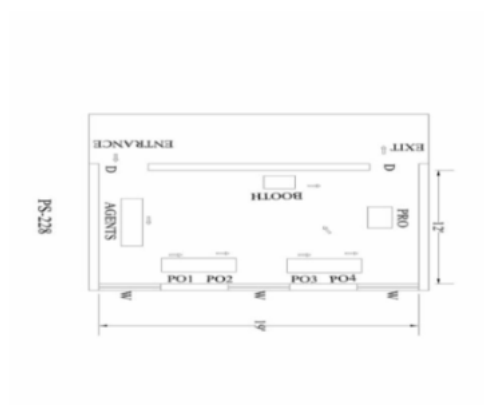

নির্বাচক নিবন্ধন আধিকারিকের স্বাক্ষর

Nazri Naksha

Google Map View

Polling Station Building Front View

Polling Station Front View

Cad View

Key MAP View

1 নাম : মনিরুল সেখ পিতার নাম : মহিম সেখ বাড়ির নং : n0201 বয়স : পুরুষ	ZUM1750116 ফটো উপলব্ধ	2 নাম : মহিম সেখ পিতার নাম : গোলাম সেখ বাড়ির নং : n0201 বয়স : 48 লিঙ্গ : পুরুষ	GFY2315422 ফটো উপলব্ধ	3 নাম : সালেমা বিবি স্বামীর নাম : গোলাম মহঃ সেখ বাড়ির নং : n0067 বয়স : 70 লিঙ্গ : মহিলা	WB/40/276/180257 ফটো উপলব্ধ
4 নাম : ফুলসুরা বিবি স্বামীর নাম : নিজাম সেখ বাড়ির নং : n0067 বয়স : 46 লিঙ্গ : মহিলা	GFY1403039 ফটো উপলব্ধ	5 নাম : নাজিম সেখ মায়ের নাম : ফুলসুরা বিবি বাড়ির নং : এন0067 বয়স : 20 লিঙ্গ : পুরুষ	ZUM2600351 ফটো উপলব্ধ	6 নাম : আঙ্গুরা বিবি স্বামীর নাম : মহিম সেখ বাড়ির নং : n0200 বয়স : 47 লিঙ্গ : মহিলা	GFY2315430 ফটো উপলব্ধ
7 নাম : জিয়ারুল সেখ পিতার নাম : মহিম সেখ বাড়ির নং : N0201 বয়স : 26 লিঙ্গ : পুরুষ	ZUM1993070 ফটো উপলব্ধ	8 নাম : সুইটি খাতুন স্বামীর নাম : মনিরুল সেখ বাড়ির নং : এন0000 বয়স : 23 লিঙ্গ : মহিলা	ZUM2518504 ফটো উপলব্ধ	9 নাম : সেখ মহম্মদ আলি পিতার নাম : সেখ এলাহী বাড়ির নং : n0171 বয়স : 69 লিঙ্গ : পুরুষ	ZUM2108462 ফটো উপলব্ধ
10 নাম : পারভিনা খাতুন স্বামীর নাম : সেখ আব্দুল হাবিব বাড়ির নং : n0171 বয়স : 29 লিঙ্গ : মহিলা	ZUM1840800 ফটো উপলব্ধ	11 নাম : সেখ মেহবুব পিতার নাম : নুরমহম্মদ সেখ বাড়ির নং : n0171 বয়স : 33 লিঙ্গ : পুরুষ	ZUM1431931 ফটো উপলব্ধ	12 নাম : সেখ আমজাদ আলি পিতার নাম : সেখ মহম্মদ আলি বাড়ির নং : n0171 বয়স : 39 লিঙ্গ : পুরুষ	GFY2523918 ফটো উপলব্ধ
13 নাম : সেখ আব্দুল হাবিব পিতার নাম : সেখ মহম্মদ আলি বাড়ির নং : n0171 বয়স : 43 লিঙ্গ : পুরুষ	GFY1615731 ফটো উপলব্ধ	14 নাম : আনোয়ারাবেগম স্বামীর নাম : নুরমহম্মদ সেখ বাড়ির নং : n0171 বয়স : 52 লিঙ্গ : মহিলা	WB/40/276/180433 ফটো উপলব্ধ	15 নাম : লায়লী বেগম স্বামীর নাম : সেখ মহম্মদ আলি সেখ বাড়ির নং : n0171 বয়স : 61 লিঙ্গ : মহিলা	ZUM2108454 ফটো উপলব্ধ
16 নাম : সেখ নূর মহম্মদ পিতার নাম : সেখ এলাহী বাড়ির নং : n0171 বয়স : 65 লিঙ্গ : পুরুষ	WB/40/276/180582 ফটো উপলব্ধ	17 নাম : সুধীন কুমার পিতার নাম : কালীকৃষ্ণ কুমার বাড়ির নং : n0045 বয়স : 51 লিঙ্গ : পুরুষ	WB/40/276/180595 ফটো উপলব্ধ	18 নাম : সুমিতা কুমার স্বামীর নাম : বীরেন্দ্রনাথ কুমার বাড়ির নং : n0045 বয়স : 54 লিঙ্গ : মহিলা	WB/40/276/180058 ফটো উপলব্ধ
19 নাম : হীরাবতী কুমার স্বামীর নাম : হরেন্দ্রনাথ কুমার বাড়ির নং : n0045 বয়স : 46 লিঙ্গ : মহিলা	GFY1616572 ফটো উপলব্ধ	20 নাম : মন্দিরা কুমার পিতার নাম : শৈলেন্দ্র কুমার বাড়ির নং : n0045 বয়স : 29 লিঙ্গ : মহিলা	ZUM1750082 ফটো উপলব্ধ	21 নাম : হরেন্দ্র নাথ কুমার পিতার নাম : কালীকৃষ্ণ কুমার বাড়ির নং : n0045 বয়স : 62 লিঙ্গ : পুরুষ	WB/40/276/180616 ফটো উপলব্ধ
22 নাম : বীরেন্দ্র নাথ কুমার পিতার নাম : কালীকৃষ্ণ কুমার বাড়ির নং : n0045 বয়স : 64 লিঙ্গ : পুরুষ	WB/40/276/180594 ফটো উপলব্ধ	23 নাম : শৈলেন্দ্রনাথ কুমার পিতার নাম : কালীকৃষ্ণ কুমার বাড়ির নং : n0045 বয়স : 66 লিঙ্গ : পুরুষ	WB/40/276/180006 ফটো উপলব্ধ	24 নাম : অনুপমা কুমার স্বামীর নাম : কালীকৃষ্ণ কুমার বাড়ির নং : n0045 বয়স : 88 লিঙ্গ : মহিলা	WB/40/276/180439 ফটো উপলব্ধ
25 নাম : পার্বতী কুমার স্বামীর নাম : শৈলেন্দ্র নাথ কুমার বাড়ির নং : n0045 বয়স : 47 লিঙ্গ : মহিলা	GFY0381293 ফটো উপলব্ধ	26 নাম : দেবরাজ কুমার পিতার নাম : শৈলেন্দ্র নাথ কুমার বাড়ির নং : n0045 বয়স : 35 লিঙ্গ : পুরুষ	GFY2763118 ফটো উপলব্ধ	27 নাম : প্রতীমা কুমার স্বামীর নাম : সুধীন কুমার বাড়ির নং : n0045 বয়স : 43 লিঙ্গ : মহিলা	GFY2617561 ফটো উপলব্ধ
28 নাম : সৌমিলী কুমার পিতার নাম : হরেন্দ্রনাথ কুমার বাড়ির নং : এন0045 বয়স : 25 লিঙ্গ : মহিলা	ZUM2373520 ফটো উপলব্ধ	29 নাম : ইন্দিরা কুমার পিতার নাম : বীরেন্দ্রনাথ কুমার বাড়ির নং : এন0045 বয়স : 27 লিঙ্গ : মহিলা	ZUM1993153 ফটো উপলব্ধ	30 নাম : দেবজ্যোতি কুমার পিতার নাম : বীরেন্দ্রনাথ কুমার বাড়ির নং : এন0045 বয়স : 23 লিঙ্গ : পুরুষ	ZUM2373538 ফটো উপলব্ধ