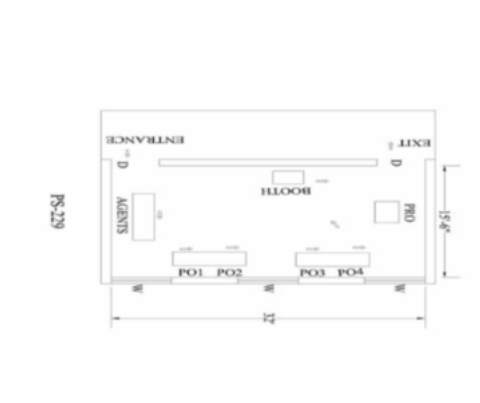

নির্বাচক নিবন্ধন আধিকারিকের স্বাক্ষর

Nazri Naksha

Google Map View

Polling Station Building Front View

Polling Station Front View

Cad View

Key MAP View

1 নাম : সেখ হোসেন আলি পিতার নাম : মহম্মদ লাল মোহন সেখ বাড়ির নং : n0035 বয়স : 56 লিঙ্গ : পুরুষ	WB/40/276/183019	2 নাম : সুরোজা বেগম স্বামীর নাম : সেখ আব্দুস সামাদ বাড়ির নং : n0023 বয়স : 51 লিঙ্গ : মহিলা	GFY1405307	3 নাম : সেখ জলিল মহম্মদ পিতার নাম : সেখ আব্দুল লতিফ বাড়ির নং : n0058 বয়স : 74 লিঙ্গ : পুরুষ	ZUM2109114
4 নাম : সেখ আব্দুল রহমান পিতার নাম : সেখ জলিল মহম্মদ বাড়ির নং : n0068 বয়স : 60 লিঙ্গ : পুরুষ	GFY2715555	5 নাম : জাহানারা সেখ স্বামীর নাম : সেখ জলিল মহম্মদ বাড়ির নং : n0058 বয়স : 65 লিঙ্গ : মহিলা	ZUM2108785	6 নাম : মস্তুরা খাতুন স্বামীর নাম : জাহাঙ্গীর সেখ বাড়ির নং : n0058 বয়স : 32 লিঙ্গ : মহিলা	ZUM1560119
7 নাম : সেখ গাফর আলি পিতার নাম : সেখ বদরুদ্দিন বাড়ির নং : n0081 বয়স : 60 লিঙ্গ : পুরুষ	GFY0388397	8 নাম : সোনালী বেগম স্বামীর নাম : সেখ গাফর আলি বাড়ির নং : n0081 বয়স : 52 লিঙ্গ : মহিলা	WB/40/276/183600	9 নাম : সেখ মহম্মদ আলি পিতার নাম : সেখ গাফর আলি বাড়ির নং : n0081 বয়স : 52 লিঙ্গ : পুরুষ	ZUM1432038
10 নাম : সেখ জাবেদ আলি পিতার নাম : গাফর আলি সেখ বাড়ির নং : n0081 বয়স : 36 লিঙ্গ : পুরুষ	ZUM0948570	11 নাম : তোসলিম খাতুন পিতার নাম : মোহর আলি সেখ বাড়ির নং : n0130 বয়স : 43 লিঙ্গ : মহিলা	ZUM1432079	12 নাম : দীপা বিবি স্বামীর নাম : সহিদুল সেখ বাড়ির নং : n0233 বয়স : 31 লিঙ্গ : মহিলা	ZUM1537323
13 নাম : সেখ আব্দুস সামাদ পিতার নাম : এছা হক সেখ বাড়ির নং : n0023 বয়স : 63 লিঙ্গ : পুরুষ	WB/40/276/183135	14 নাম : আফিজা খাতুন স্বামীর নাম : সেখ ওয়াদুত হোসেন বাড়ির নং : n0001 বয়স : 45 লিঙ্গ : মহিলা	GFY2715597	15 নাম : সেখ আব্দুল সালাম পিতার নাম : সেখ হাসেম আলি বাড়ির নং : n0008 বয়স : 49 লিঙ্গ : পুরুষ	WB/40/276/183057
16 নাম : মমতাজ বেগম সেখ স্বামীর নাম : সালাম সেখ বাড়ির নং : n0008 বয়স : 46 লিঙ্গ : মহিলা	GFY1404946	17 নাম : সেখ আব্দুল আলিম পিতার নাম : আবুল সেখ বাড়ির নং : n0019 বয়স : 60 লিঙ্গ : পুরুষ	GFY1404631	18 নাম : টনি বেগম স্বামীর নাম : সেখ আব্দুল আলিম বাড়ির নং : n0019 বয়স : 49 লিঙ্গ : মহিলা	WB/40/276/183179
19 নাম : সেখ মহম্মদ আসলাম পিতার নাম : সেখ আব্দুল আলিম বাড়ির নং : n0019 বয়স : 33 লিঙ্গ : পুরুষ	ZUM1347293	20 নাম : সেখ গোলাম হোসেন পিতার নাম : নায়েবজান সেখ বাড়ির নং : n0009 বয়স : 59 লিঙ্গ : পুরুষ	GFY0388736	21 নাম : তহমিনা বিবি স্বামীর নাম : সেখ গোলাম হোসেন বাড়ির নং : n0009 বয়স : 53 লিঙ্গ : মহিলা	ZUM2108868
22 নাম : মহম্মদ ফৈজউদ্দিন সেখ পিতার নাম : সেখ রেজাক আলি বাড়ির নং : n0078 বয়স : 47 লিঙ্গ : পুরুষ	GFY1405356	23 নাম : সেখ রেজাক আলি পিতার নাম : বদরুদ্দিন সেখ বাড়ির নং : n0078 বয়স : 75 লিঙ্গ : পুরুষ	WB/40/276/183018	24 নাম : মুসিয়ার রহমান পিতার নাম : সেখ লিয়াকত আলী বাড়ির নং : n0080 বয়স : 37 লিঙ্গ : পুরুষ	GFY2763258
25 নাম : সেখ সফিকুল ইসলাম পিতার নাম : সেখ আব্দুল সালাম বাড়ির নং : n0241 বয়স : 27 লিঙ্গ : পুরুষ	ZUM1919851	26 নাম : পূর্ণিমা সরেন (মুরমু) স্বামীর নাম : তাপস মুরমু বাড়ির নং : n0250 বয়স : 28 লিঙ্গ : মহিলা	ZUM1919943	27 নাম : আয়েসা বেগম স্বামীর নাম : ইয়াসিন সেখ বাড়ির নং : n0251 বয়স : 32 লিঙ্গ : মহিলা	ZUM1919950
28 নাম : সেখ হাসেম আলি পিতার নাম : সেখ নায়েবজান বাড়ির নং : n0008 বয়স : 69 লিঙ্গ : পুরুষ	WB/40/276/183028	29 নাম : সালেমা সেখ স্বামীর নাম : সেখ হাসেম আলী বাড়ির নং : n0008 বয়স : 66 লিঙ্গ : মহিলা	ZUM2483543	30 নাম : সেখ গোলাম আসিফ পিতার নাম : সেখ আব্দুস সামাদ বাড়ির নং : n0023 বয়স : 28 লিঙ্গ : পুরুষ	ZUM1841212