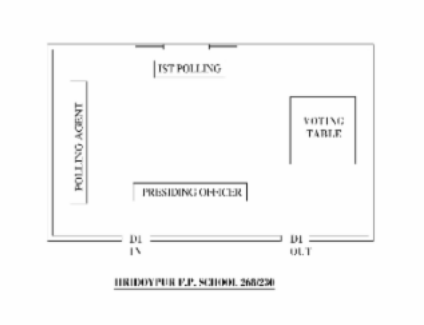

নির্বাচক নিবন্ধন আধিকারিকের স্বাক্ষর

Nazri Naksha

Google Map View

Polling Station Building Front View

Polling Station Front View

Cad View

Key MAP View

1 নাম : রহিমা খাতুন পিতার নাম : সাহিদুল্লাহ মওলা বাড়ির নং : এন00174 বয়স : 29 লিঙ্গ : মহিলা	AMT1054436 ফটো উপলব্ধ	2 নাম : পারভিন সীমা স্বামীর নাম : আলীউদ্দিন মীর বাড়ির নং : না বয়স : 29 লিঙ্গ : মহিলা	ZUM1642966 ফটো উপলব্ধ	3 নাম : জামাল সেখ পিতার নাম : আলিম সেখ বাড়ির নং : 50/এন0017 বয়স : 26 লিঙ্গ : পুরুষ	ZUM1920131 ফটো উপলব্ধ
4 নাম : শান্তনু প্রামানিক পিতার নাম : হাবুল প্রামানিক বাড়ির নং : এন0170 বয়স : 28 লিঙ্গ : পুরুষ	ZUM1920099 ফটো উপলব্ধ	5 নাম : সুব্রত কাঁড়ী পিতার নাম : স্বপন কাঁড়ী বাড়ির নং : n0153 বয়স : 26 লিঙ্গ : পুরুষ	ZUM1993641 ফটো উপলব্ধ	6 নাম : দীপঙ্কর কাঁরী পিতার নাম : বিজয় কাঁরী বাড়ির নং : এন0178 বয়স : 27 লিঙ্গ : পুরুষ	ZUM1920172 ফটো উপলব্ধ
7 নাম : পুষ্পা কিস্কু স্বামীর নাম : প্রশান্ত কিস্কু বাড়ির নং : এন0068 বয়স : 26 লিঙ্গ : মহিলা	ZUM2473551 ফটো উপলব্ধ	8 নাম : প্রশান্ত কিস্কু পিতার নাম : কেনারাম কিস্কু বাড়ির নং : এন0063 বয়স : 30 লিঙ্গ : পুরুষ	ZUM2057727 ফটো উপলব্ধ	9 নাম : সুকুরমনি কিস্কু পিতার নাম : বদিনাথ কিস্কু বাড়ির নং : এন0139 বয়স : 31 লিঙ্গ : মহিলা	ZUM2058436 ফটো উপলব্ধ
10 নাম : সোমা জ্বর স্বামীর নাম : প্রশান্ত জ্বর বাড়ির নং : N0083 বয়স : 31 লিঙ্গ : মহিলা	ZUM2275956 ফটো উপলব্ধ	11 নাম : অভিজিৎ জ্বর পিতার নাম : তপন জ্বর বাড়ির নং : এন0085 বয়স : 25 লিঙ্গ : পুরুষ	ZUM2058105 ফটো উপলব্ধ	12 নাম : পূজা জ্বর স্বামীর নাম : বাবুয়া জ্বর বাড়ির নং : N0090 বয়স : 28 লিঙ্গ : মহিলা	ZUM2275873 ফটো উপলব্ধ
13 নাম : পল্লবী জ্বর স্বামীর নাম : সমীর জ্বর বাড়ির নং : N0095 বয়স : 24 লিঙ্গ : মহিলা	ZUM2275899 ফটো উপলব্ধ	14 নাম : সাধনা পাল স্বামীর নাম : গদাধর পাল বাড়ির নং : এন0064 বয়স : 47 লিঙ্গ : মহিলা	ZUM2506277 ফটো উপলব্ধ	15 নাম : জাকির টুডু পিতার নাম : চরম টুডু বাড়ির নং : n0044 বয়স : 58 লিঙ্গ : পুরুষ	WB/40/276/168352 ফটো উপলব্ধ
16 নাম : সানি টুডু স্বামীর নাম : জাকির টুডু বাড়ির নং : n0044 বয়স : 48 লিঙ্গ : মহিলা	WB/40/276/168136 ফটো উপলব্ধ	17 নাম : মাবলী মান্ডি স্বামীর নাম : বাবলু মান্ডি বাড়ির নং : n0044 বয়স : 47 লিঙ্গ : মহিলা	ZUM1668342 ফটো উপলব্ধ	18 নাম : তাপস টুডু পিতার নাম : জাকির টুডু বাড়ির নং : n0044 বয়স : 29 লিঙ্গ : পুরুষ	ZUM1750389 ফটো উপলব্ধ
19 নাম : বাবলু মান্ডি পিতার নাম : ঝারিয়া মান্ডি বাড়ির নং : n0044 বয়স : 50 লিঙ্গ : পুরুষ	ZUM1841626 ফটো উপলব্ধ	20 নাম : সুখি টুডু স্বামীর নাম : বৃন্দান টুডু বাড়ির নং : এন0052 বয়স : 37 লিঙ্গ : মহিলা	ZUM2058394 ফটো উপলব্ধ	21 নাম : আরতি টুডু স্বামীর নাম : সুদন টুডু বাড়ির নং : এন0052 বয়স : 33 লিঙ্গ : মহিলা	ZUM1920123 ফটো উপলব্ধ
22 নাম : প্রসেনজিৎ প্রামানিক পিতার নাম : বুদ্ধদেব প্রামানিক বাড়ির নং : n0172 বয়স : 30 লিঙ্গ : পুরুষ	ZUM1920115 ফটো উপলব্ধ	23 নাম : রাজকুমার পাল পিতার নাম : রুপচাঁদ পাল বাড়ির নং : এন0140 বয়স : 41 লিঙ্গ : পুরুষ	GFY2522936 ফটো উপলব্ধ	24 নাম : শরৎ চন্দ্র পাল পিতার নাম : দুলাল পাল বাড়ির নং : এন0150 বয়স : 34 লিঙ্গ : পুরুষ	ZUM1432780 ফটো উপলব্ধ
25 নাম : হেমন্ত পাল পিতার নাম : গদাধর পাল বাড়ির নং : এন0064 বয়স : 25 লিঙ্গ : পুরুষ	ZUM2058204 ফটো উপলব্ধ	26 নাম : রিয়া পাল স্বামীর নাম : প্রদীপ পাল বাড়ির নং : N0068 বয়স : 24 লিঙ্গ : মহিলা	ZUM2275923 ফটো উপলব্ধ	27 নাম : জয়দেব বাগ পিতার নাম : নিরাপদ বাগ বাড়ির নং : এন বয়স : 52 লিঙ্গ : পুরুষ	ZUM2110419 ফটো উপলব্ধ
28 নাম : শুক্লা বাগ স্বামীর নাম : জয়দেব বাগ বাড়ির নং : এন বয়স : 46 লিঙ্গ : মহিলা	GFY1401835 ফটো উপলব্ধ	29 নাম : প্রিয়া বাগ স্বামীর নাম : মিন্টু বাগ বাড়ির নং : এন0094 বয়স : 31 লিঙ্গ : মহিলা	ZUM2058063 ফটো উপলব্ধ	30 নাম : পারমিতা বাগ পিতার নাম : জয়দেব বাগ বাড়ির নং : এন0042 বয়স : 21 লিঙ্গ : মহিলা	ZUM2518033 ফটো উপলব্ধ