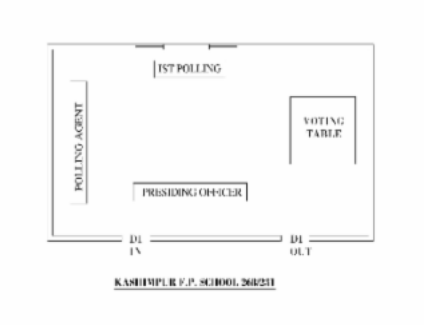

নির্বাচক নিবন্ধন আধিকারিকের স্বাক্ষর

Nazri Naksha

Google Map View

Polling Station Building Front View

Polling Station Front View

Cad View

Key MAP View

1 নাম : তনুজা মল্লিক অন্যান্য: সোবরাতি মল্লিক বাড়ির নং : n0137 বয়স : 55 লিঙ্গ : মহিলা ফটো উপলব্ধ	WB/40/276/171352	2 নাম : মিটু মল্লিক স্বামীর নাম: রোমজান মল্লিক বাড়ির নং : n0137 বয়স : 56 লিঙ্গ : মহিলা ফটো উপলব্ধ	ZUM2110799	3 নাম : রোমজান পিতার নাম: লালু মল্লিক বাড়ির নং : n0137 বয়স : 64 লিঙ্গ : পুরুষ ফটো উপলব্ধ	ZUM2110807
4 নাম : মোহাম্মদ কুদ্দুস মল্লিক পিতার নাম: রোমজান মল্লিক বাড়ির নং : n0137 বয়স : 30 লিঙ্গ : পুরুষ ফটো উপলব্ধ	ZUM1668698	5 নাম : কাঞ্চন সান্তরা স্বামীর নাম: রামু সান্তরা বাড়ির নং : n0190 বয়স : 42 লিঙ্গ : মহিলা ফটো উপলব্ধ	GFY2056992	6 নাম : তারারানী অধিকারী স্বামীর নাম: বাপী অধিকারী বাড়ির নং : n0209 বয়স : 33 লিঙ্গ : মহিলা ফটো উপলব্ধ	ZUM1434091
7 নাম : প্রবোধ অধিকারী পিতার নাম: হরিসাধন অধিকারী বাড়ির নং : n0092 বয়স : 42 লিঙ্গ : পুরুষ ফটো উপলব্ধ	GFY2056455	8 নাম : হরিসাধন অধিকারী পিতার নাম: বাদল অধিকারী বাড়ির নং : n0092 বয়স : 65 লিঙ্গ : পুরুষ ফটো উপলব্ধ	WB/40/276/171438	9 নাম : কৃষ্ণা অধিকারী স্বামীর নাম: হরিসাধন অধিকারী বাড়ির নং : n0092 বয়স : 62 লিঙ্গ : মহিলা ফটো উপলব্ধ	WB/40/276/171478
10 নাম : বাপী অধিকারী পিতার নাম: হরিসাধন অধিকারী বাড়ির নং : n0092 বয়স : 42 লিঙ্গ : পুরুষ ফটো উপলব্ধ	GFY2056463	11 নাম : আমের আলি সেখ পিতার নাম: সোলেমান সেখ বাড়ির নং : n0111 বয়স : 75 লিঙ্গ : পুরুষ ফটো উপলব্ধ	ZUM2276889	12 নাম : তহমিনা সেখ স্বামীর নাম: আমেরালি সেখ বাড়ির নং : n0111 বয়স : 68 লিঙ্গ : মহিলা ফটো উপলব্ধ	WB/40/276/171538
13 নাম : সঞ্চিতা কুমার পিতার নাম: হিরালাল কুমার বাড়ির নং : এন0025 বয়স : 26 লিঙ্গ : মহিলা ফটো উপলব্ধ	ZUM2058998	14 নাম : গীতারানী কুমার স্বামীর নাম: শ্যামাপদ কুমার বাড়ির নং : n0079 বয়স : 78 লিঙ্গ : মহিলা ফটো উপলব্ধ	WB/40/276/171173	15 নাম : সুশীল চন্দ্র কুমার পিতার নাম: শ্যামা পদ কুমার বাড়ির নং : n0079 বয়স : 67 লিঙ্গ : পুরুষ ফটো উপলব্ধ	WB/40/276/171580
16 নাম : শিপ্রা কুমার স্বামীর নাম: সুশীল চন্দ্র কুমার বাড়ির নং : n0079 বয়স : 51 লিঙ্গ : মহিলা ফটো উপলব্ধ	WB/40/276/171379	17 নাম : সঞ্জীব কুমার পিতার নাম: সুশীল চন্দ্র কুমার বাড়ির নং : n0079 বয়স : 31 লিঙ্গ : পুরুষ ফটো উপলব্ধ	ZUM1560762	18 নাম : আশালতা কুমার স্বামীর নাম: উদয় চাঁদ কুমার বাড়ির নং : n0079 বয়স : 42 লিঙ্গ : মহিলা ফটো উপলব্ধ	DRW1688126
19 নাম : অর্চনা কুমার স্বামীর নাম: হিরালাল কুমার বাড়ির নং : n0079 বয়স : 46 লিঙ্গ : মহিলা ফটো উপলব্ধ	GFY1396225	20 নাম : হিরালাল কুমার পিতার নাম: শ্যামা পদ কুমার বাড়ির নং : n0079 বয়স : 60 লিঙ্গ : পুরুষ ফটো উপলব্ধ	WB/40/276/171579	21 নাম : সৌভিক কুমার পিতার নাম: সুশীল চন্দ্র কুমার বাড়ির নং : কাশিমপুর বয়স : 20 লিঙ্গ : পুরুষ ফটো উপলব্ধ	ZUM2578326
22 নাম : সৌমী কুমার পিতার নাম: উদয়চাঁদ কুমার বাড়ির নং : কাশিমপুর বয়স : 20 লিঙ্গ : মহিলা ফটো উপলব্ধ	ZUM2598688	23 নাম : বীণাপানি কর্মকার স্বামীর নাম: শ্যামাপদ কর্মকার বাড়ির নং : n0035 বয়স : 72 লিঙ্গ : মহিলা ফটো উপলব্ধ	WB/40/276/171189	24 নাম : বুস্পা কর্মকার স্বামীর নাম: তারক কর্মকার বাড়ির নং : n0040 বয়স : 31 লিঙ্গ : মহিলা ফটো উপলব্ধ	ZUM1668730
25 নাম : তারক কর্মকার পিতার নাম: সৃষ্টিধর কর্মকার বাড়ির নং : n0040 বয়স : 43 লিঙ্গ : পুরুষ ফটো উপলব্ধ	GFY2056471	26 নাম : ধীরেন্দ্র নাথ কর্মকার পিতার নাম: সৃষ্টিধর কর্মকার বাড়ির নং : n0040 বয়স : 49 লিঙ্গ : পুরুষ ফটো উপলব্ধ	WB/40/276/171261	27 নাম : সন্দ্যা কর্মকার স্বামীর নাম: সৃষ্টিধর কর্মকার বাড়ির নং : n0040 বয়স : 65 লিঙ্গ : মহিলা ফটো উপলব্ধ	WB/40/276/171497
28 নাম : সৃষ্টিধর কর্মকার পিতার নাম: গৌর কর্মকার বাড়ির নং : n0040 বয়স : 75 লিঙ্গ : পুরুষ ফটো উপলব্ধ	WB/40/276/171482	29 নাম : প্রদীপ কর্মকার পিতার নাম: ভরত কর্মকার বাড়ির নং : n0038 বয়স : 31 লিঙ্গ : পুরুষ ফটো উপলব্ধ	ZUM1668839	30 নাম : খুকুমনি কর্মকার স্বামীর নাম: অমৃত কর্মকার বাড়ির নং : n0038 বয়স : 33 লিঙ্গ : মহিলা ফটো উপলব্ধ	ZUM1668888